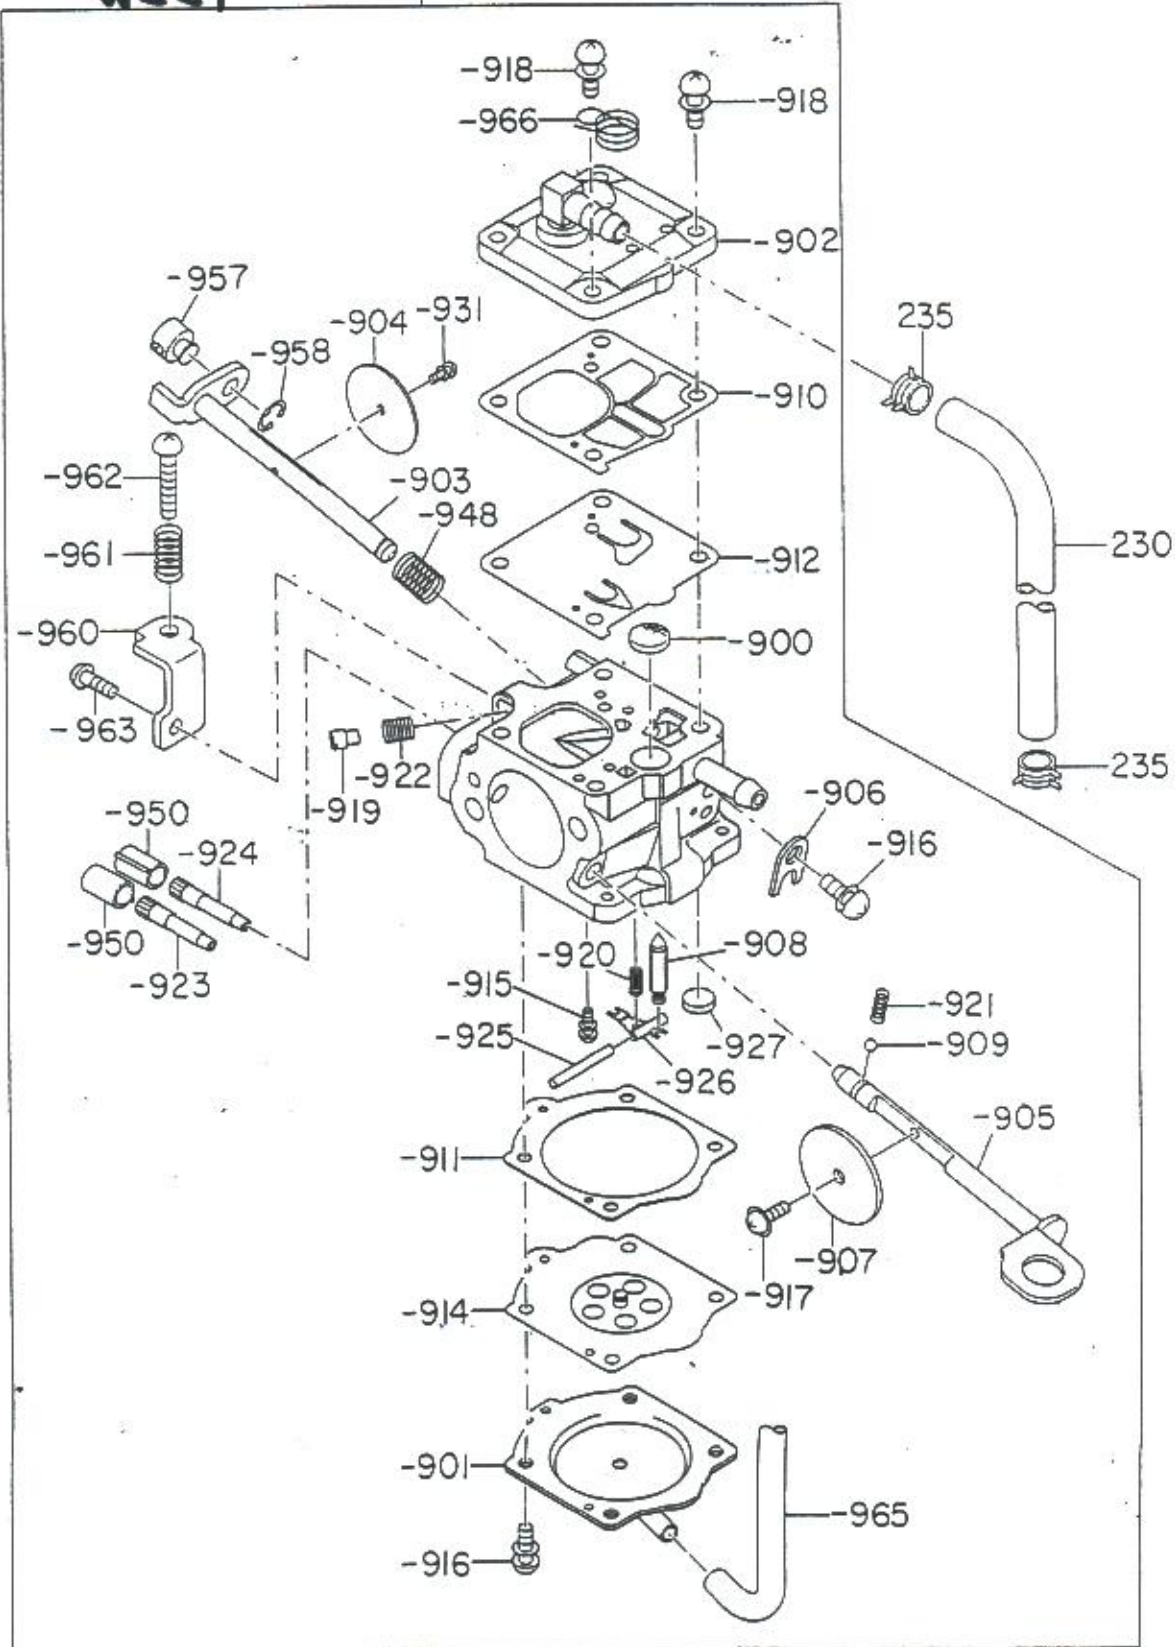

WEBER

EC 12

WALBRÖ

EC → 08

161-62453-00

MEMBRÁNY A TĚSNĚNÍ STĚNNÉ JAKO KARBEL. ECO8-WALBRÖ W147

(580-61020-C1)

FIG. 600

WALBRÖ EP 17
W384

210

KONEČNÁ
bez DPH

6 FUEL. LUBRICANT

REF.	PART NUMBER	PART NAME	QTY	REMARKS	CODE NO. FROM-TO	INTERCHANGEABLE PART NUMBER	UNIT PRICE	FIG.
210	161-62453-00	CARBURETOR AY	1	Wallre	-			600
-900	501-60040-10	SCREEN, INLET	1		-			600
-901	161-62375-08	COVER AY. METERING	1		-			600
-902	580-60840-20	COVER AY. PUMP	1		-			600
-903	161-62534-08	SHAFT AY THROTTLE	1		-			600
-904	161-62537-08	VALVE (THROTTLE)	1		-			600
-905	161-62523-08	SHAFT AY (CHOKE)	1		-			600
-906	510-60450-40	CLIP-THROTTLE SHAFT	1		-			600
-907	161-62527-08	VALE (CHOKE)	1		-			600
-908	106-62568-18	VALVE, INLET NEEDLE	1		-			600
-909	106-62569-08	BALL	1		-			600
-910	147-62562-08	GASKET (PUMP)	1		-			600
-911	106-62571-08	GASKET	1		-			600
-912	161-62200-08	DIAPHRAGM (PUMP)	1	NEBO 147-62563-08	-			600
-914	106-62574-08	DIAPHRAGM AY	1		-			600
-915	106-62575-08	SCREW	1		-			600
-916	106-62576-08	SCREW AY	5		-			600
-917	510-60451-40	SCREW-VALVE	1		-			600
-918	106-62578-08	SCREW (PUMP COVER)	4		-			600
-919	106-62589-08	SCREW (IDLE ADJUST)	1		-			600
-920	106-62596-08	SPRING (METERING LEV)	1		-			600
-921	106-62581-08	SPRING (CHOKE)	1		-			600
-922	106-62579-08	SPRING (IDLE)	1		-			600
-923	161-62501-08	NEEDLE (IDLE)	1		-			600
-924	161-62502-08	NEEDLE (HIGH SPEED)	1		-			600
-925	106-62585-08	PIN	1		-			600
-926	147-62576-08	LEVER (METERING)	1		-			600
-927	161-62250-08	PLUG (WELCH)	1		-			600
-931	147-62573-08	SCREW (VALVE)	1		-			600
-948	161-62450-08	SPRING THROTTLE RTN.	1		-			600
-950	161-62388-08	CAP LIMITER	2		-			600
-957	161-62378-08	SWIVEL	1		-			600
-958	143-62564-08	RING	1		-			600
-960	161-62372-08	BRACKET	1		-			600
-961	147-62569-08	SPRING (NEEDLE)	1		-			600
-962	161-62386-08	SCREW	1		-			600

Božan

99/04/20 P.

EC120D47340 EX. WEBER. EPA