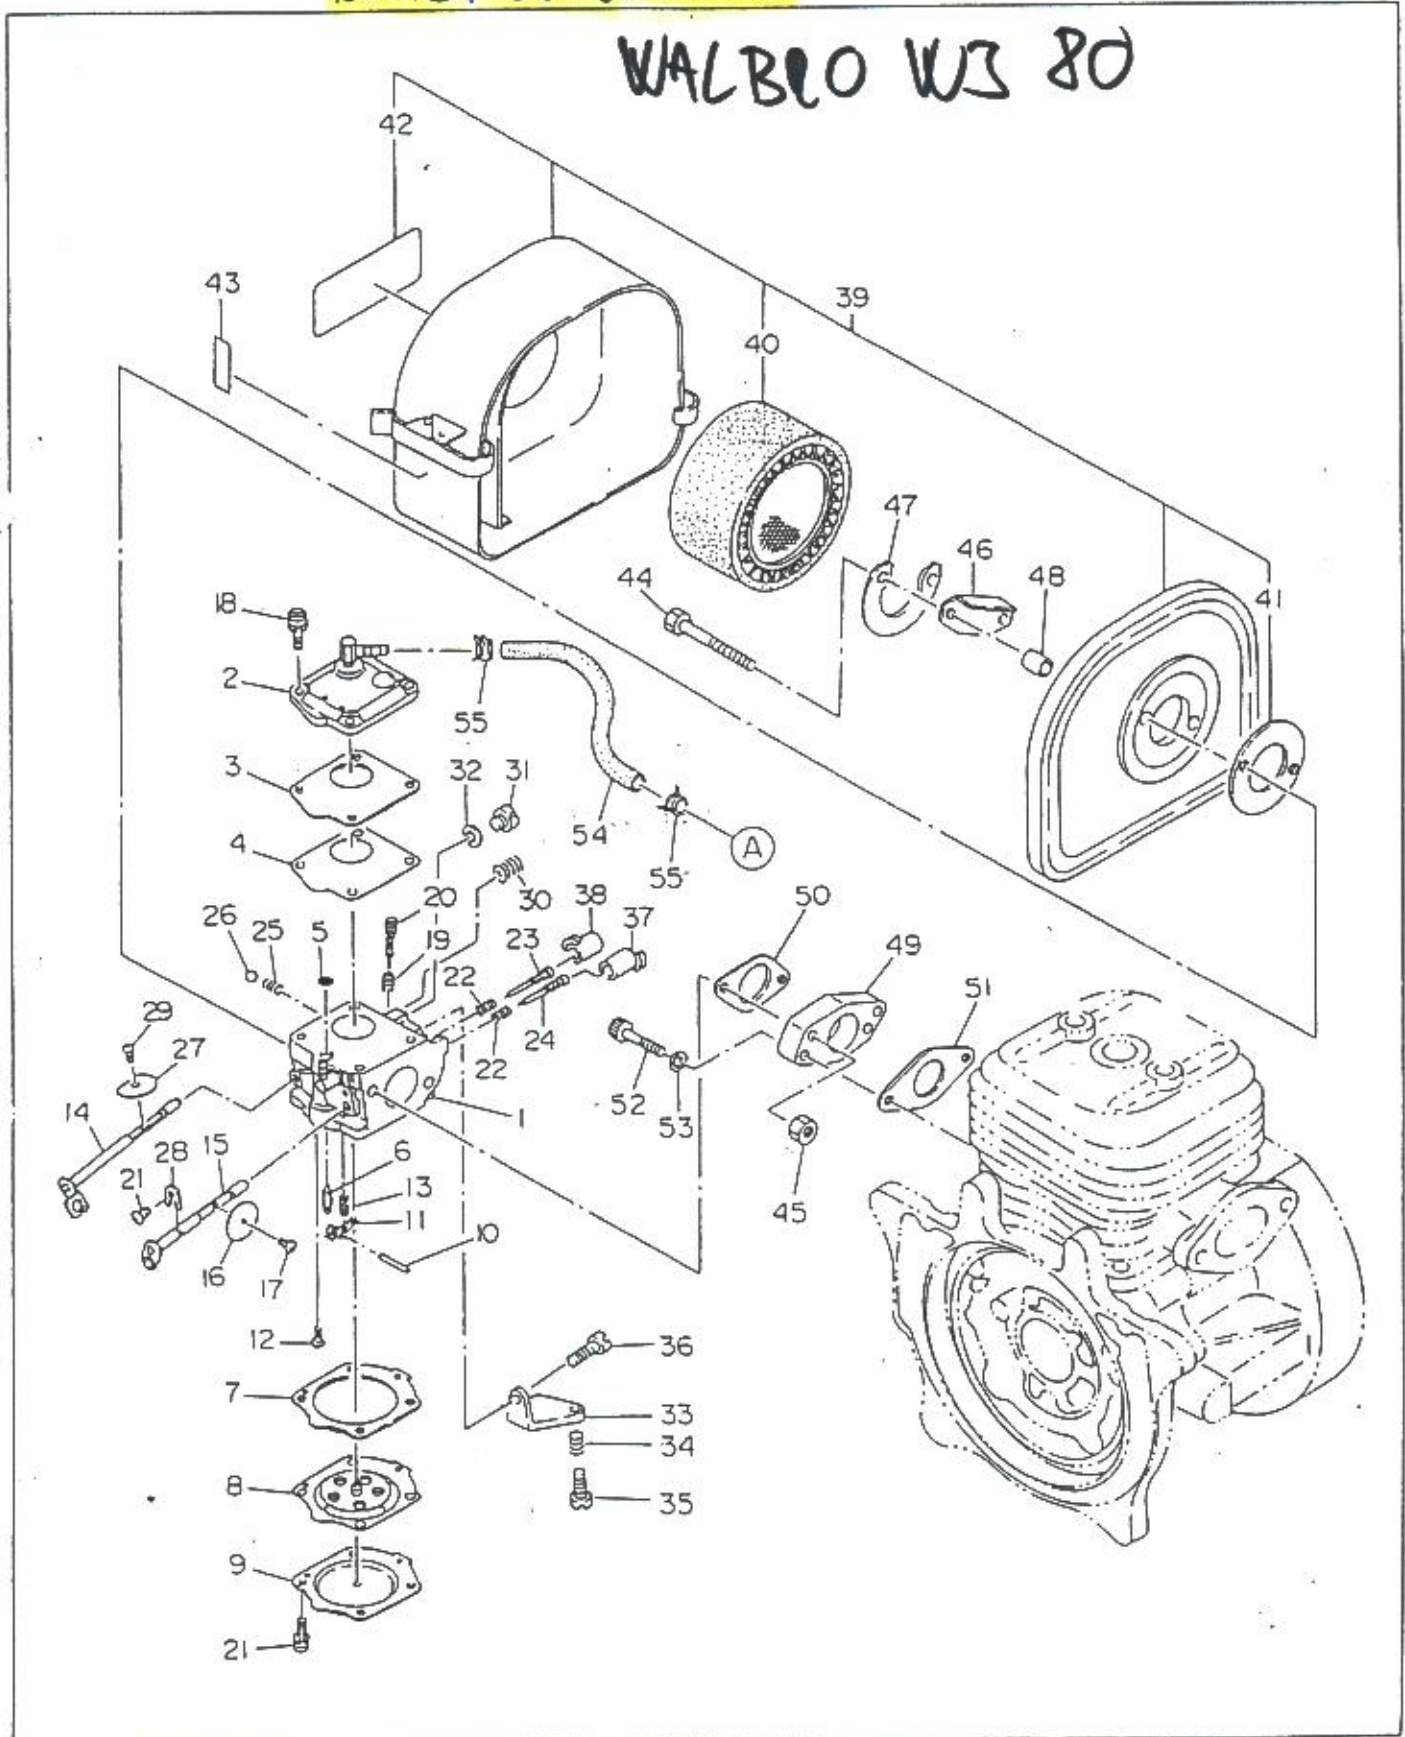

EC 512

EC08

WEBER, VIBROMAX

~~580-6120-01~~

WALBRO

FIG. 5 CARBURETOR and AIR CLEANER

NOV. E. 5806119000

WALBRO W3 80

FIG. 5 CARBURETOR and AIR CLEANER

Interchangeability

Ref. No.	Parts Number	Description	Q'ty	Execution
* 1	580 - 61020 - 01	CARBURETOR ASS'Y Includes itmes 2 thru 38	1	
2	580 - 61020 - 10	COVER ASS'Y	1	
3	147 - 62562 - 08	GASKET	1	
4	147 - 62563 - 08	DIAPHRAGM	1	
5	147 - 62561 - 08	SCREEN	1	
6	106 - 62568 - 18	VALVE (inlet needle)	1	
7	106 - 62571 - 08	GASKET	1	
8	<del>147 - 62564 - 08</del>	DIAPHRAGM ASS'Y 106 - 62574 - 08	1	
9	147 - 62565 - 08	COVER	1	
10	106 - 62585 - 08	PIN	1	
11	147 - 62576 - 08	LEVER (metering)	1	
12	106 - 62575 - 08	SCREW	1	
13	580 - 60840 - 30	SPRING	1	
14	580 - 61020 - 20	SHAFT ASS'Y (choke)	1	
15	580 - 61020 - 30	SHAFT ASS'Y (throttle)	1	
16	580 - 60840 - 60	VALVE (throttle)	1	
17	147 - 62573 - 08	SCREW	1	
18	106 - 62578 - 08	SCREW ASS'Y	4	
19	106 - 62579 - 08	SPRING (idle adjust)	1	
20	106 - 62589 - 08	SCREW	1	
21	106 - 62576 - 08	SCREW ASS'Y	5	
22	580 - 60841 - 10	SPRING (needle adjust)	2	
23	580 - 61021 - 60	NEEDLE (high speed)	1	
24	580 - 61022 - 10	NEEDLE (idle)	1	
25	106 - 62581 - 08	SPRING	1	
26	106 - 62569 - 08	BALL	1	
27	106 - 62567 - 08	VALVE (choke)	1	
28	510 - 60450 - 40	CLIP	1	
29	510 - 60451 - 40	SCREW	1	
30	580 - 61021 - 20	SPRING (throttle return)	1	
31	524 - 60012 - 10	SWIVEL	1	
32	143 - 62564 - 08	RING	1	
33	580 - 61022 - 20	BRACKET	1	
34	147 - 62569 - 08	SPRING	1	
35	580 - 61021 - 40	SCREW	1	
36	580 - 61021 - 50	SCREW	1	
37	580 - 61020 - 50	CAP - LIMITER	1	
38	580 - 61020 - 60	CAP - LIMITER	1	
*39	580 - 30480 - 00	AIR CLEANER ASS'Y 2 Includes items 40 thru 42	1	
40	106 - 32704 - 07	ELEMENT SET	1	
41	106 - 32723 - 08	PACKING	1	
42	106 - 32738 - 08	LABEL	1	
43	073 - 63699 - 80	LABEL	1	
44	001 - 66057 - 00	BOLT	2	