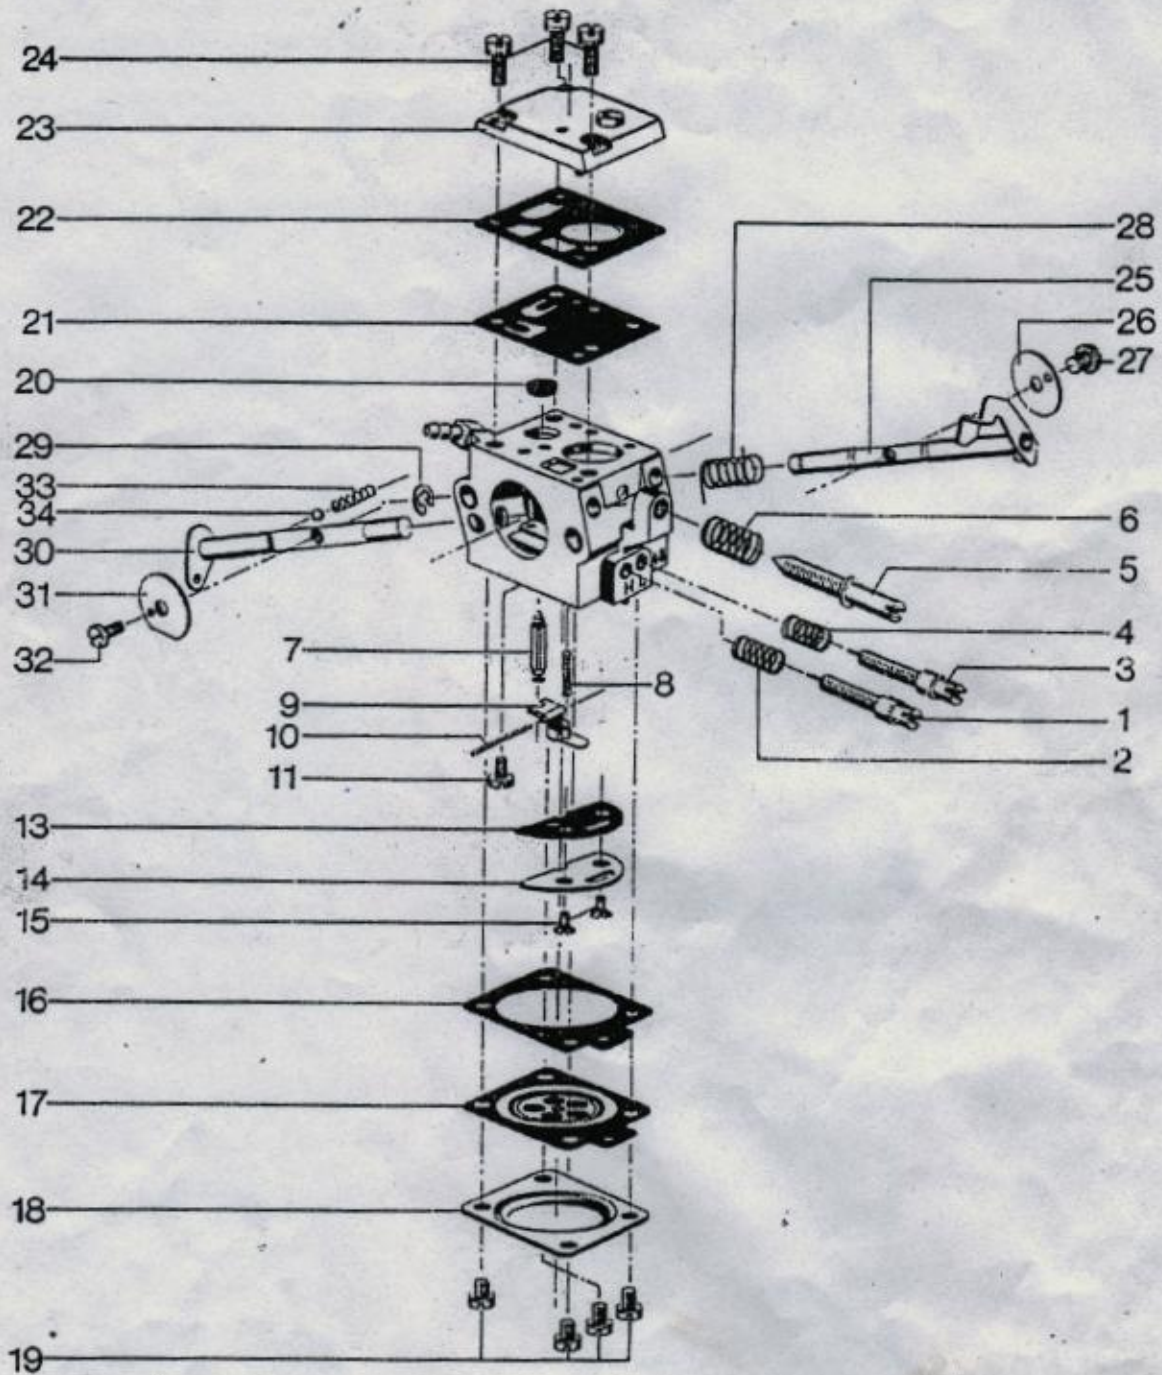

# BING 48 C119A

Robin Europe GmbH  
Industrial Engine and Equipment  
Willicher Damm 135-137  
D-41035 Mönchengladbach  
Tel. 02161/63620-0

P. MARIN

142,-

EC 08

BING 4P

objednačí číslo  
nemí, objednávat  
jáť Bingham

Sada kartuz. DT 000 00 200

~~XXXXXXXXXX~~

415 158

BING 4P