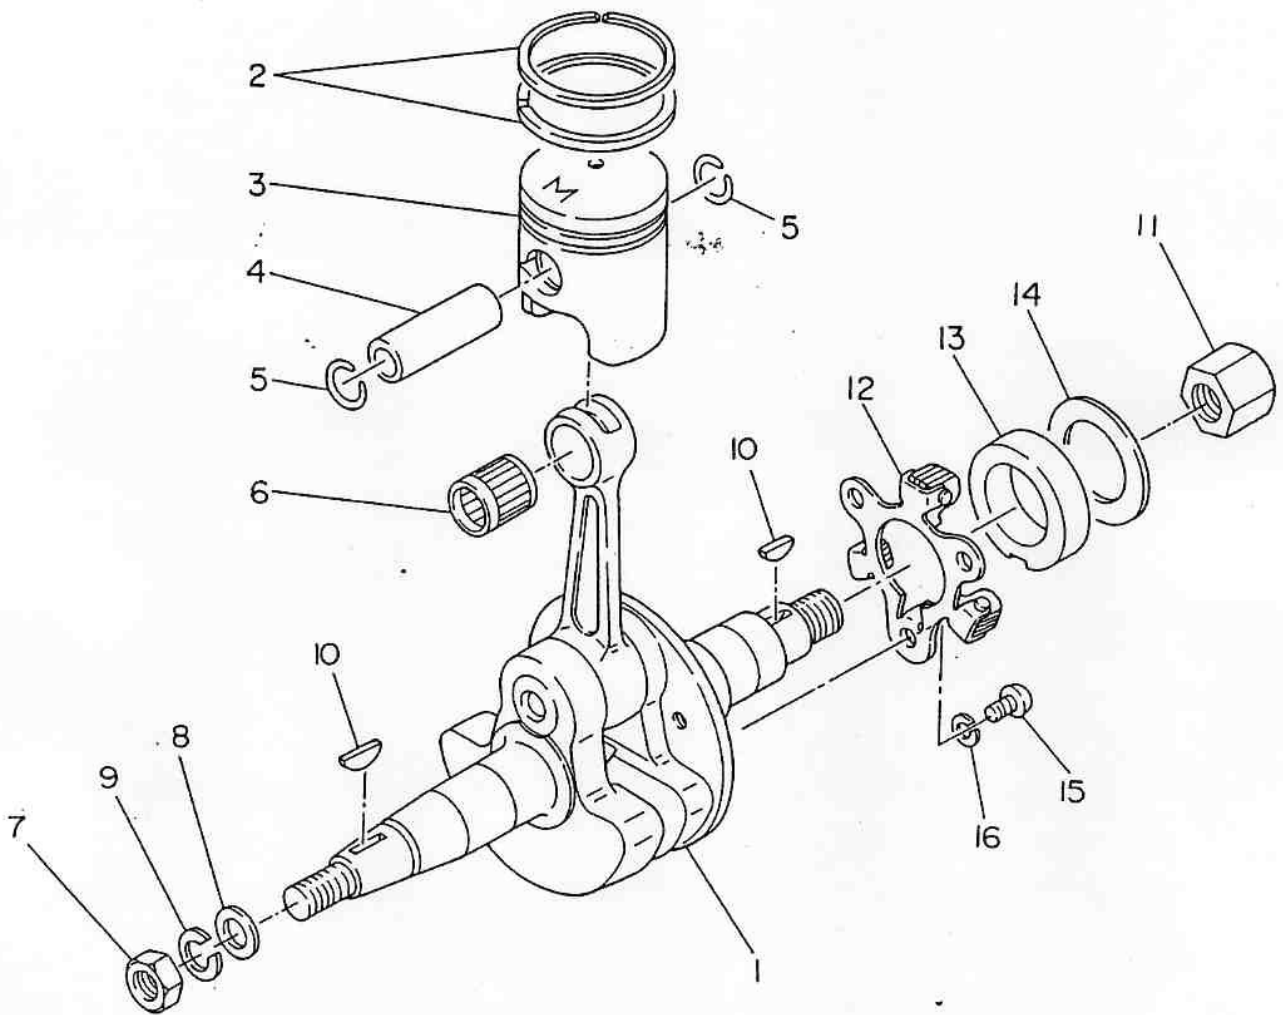

Robin Engine

Model EC08

for SAKAI

PARTS CATALOG

Spec.No. EC080DD0376

 **富士重工業株式会社**
FUJI HEAVY INDUSTRIES LTD.

1. CRANKCASE AND CYLINDER

EC08D

2. CRANKSHAFT AND PISTON

4. MUFFLER

EC08D

5. CARBURETOR and AIR CLEANER

EC08D

5. CARBURETOR AND AIR CLEANER

Ref. No.	Parts Number	Parts Name	Qty	Description
* 1	580-60830-03	CARBURETOR ASSY	1	Incl. 2-29
2	580-60833-40	PACKING	1	
3	580-60830-10	FLOAT BODY ASSY	1	
4	580-60833-50	FLOAT	1	
5	580-60833-30	PACKING	1	
6	580-60830-20	BOLT	1	
7	580-60832-20	MAIN JET	1	
8	580-60832-40	SPRING	1	
9	541-60020-50	PIN	1	
10	580-60832-50	NEEDLE	1	
11	580-60832-60	MAIN NOZZLE	1	
12	580-60830-30	THROTTLE SHAFT ASSY	1	
13	580-60830-40	CHOKE LEVER	1	
14	580-60830-50	RING	1	
15	580-60831-60	SCREW	4	
16	580-60833-10	CHOKE VALVE	1	
17	580-60830-60	RING	1	
18	541-60021-50	PILOT SCREW	1	
19	804-60012-30	SPRING	2	
→ 20	560-60030-20	PILOT JET	1	
21	541-60022-30	SCREW	1	
22	580-60831-10	THROTTLE VALVE	1	
23	580-60832-30	PACKING	1	
24	580-60831-20	RING	1	
25	580-60832-10	SEAL	1	
26	580-60831-30	SCREW	1	
27	580-60831-40	SPRING	1	
28	580-60833-20	PACKING	1	
29	580-60831-50	SCREW	1	
30	001-13067-50	BOLT	2	
31	003-20060-00	SPRING WASHER	2	
*32	580-30350-01	AIR CLEANER ASSY	1	Incl. 33-36
33	580-30350-50	ELEMENT	1	
34	580-30350-40	ELEMENT	1	
35	580-30190-20	LABEL	1	
36	580-30350-30	PACKING	1	
37	085-10099-80	RUBBER PIPE	1	
38	073-63699-80	LABEL	1	
39	580-35012-00	INSULATOR	1	
40	236-35903-03	GASKET 2 (insulator)	1	
41	106-35001-03	GASKET (insulator)	1	
42	510-65011-00	PIPE	1	
43	085-10899-70	R. PIPE $4 \times 6 \times 90^e$	1	
44	056-50999-90	CLIP	1	