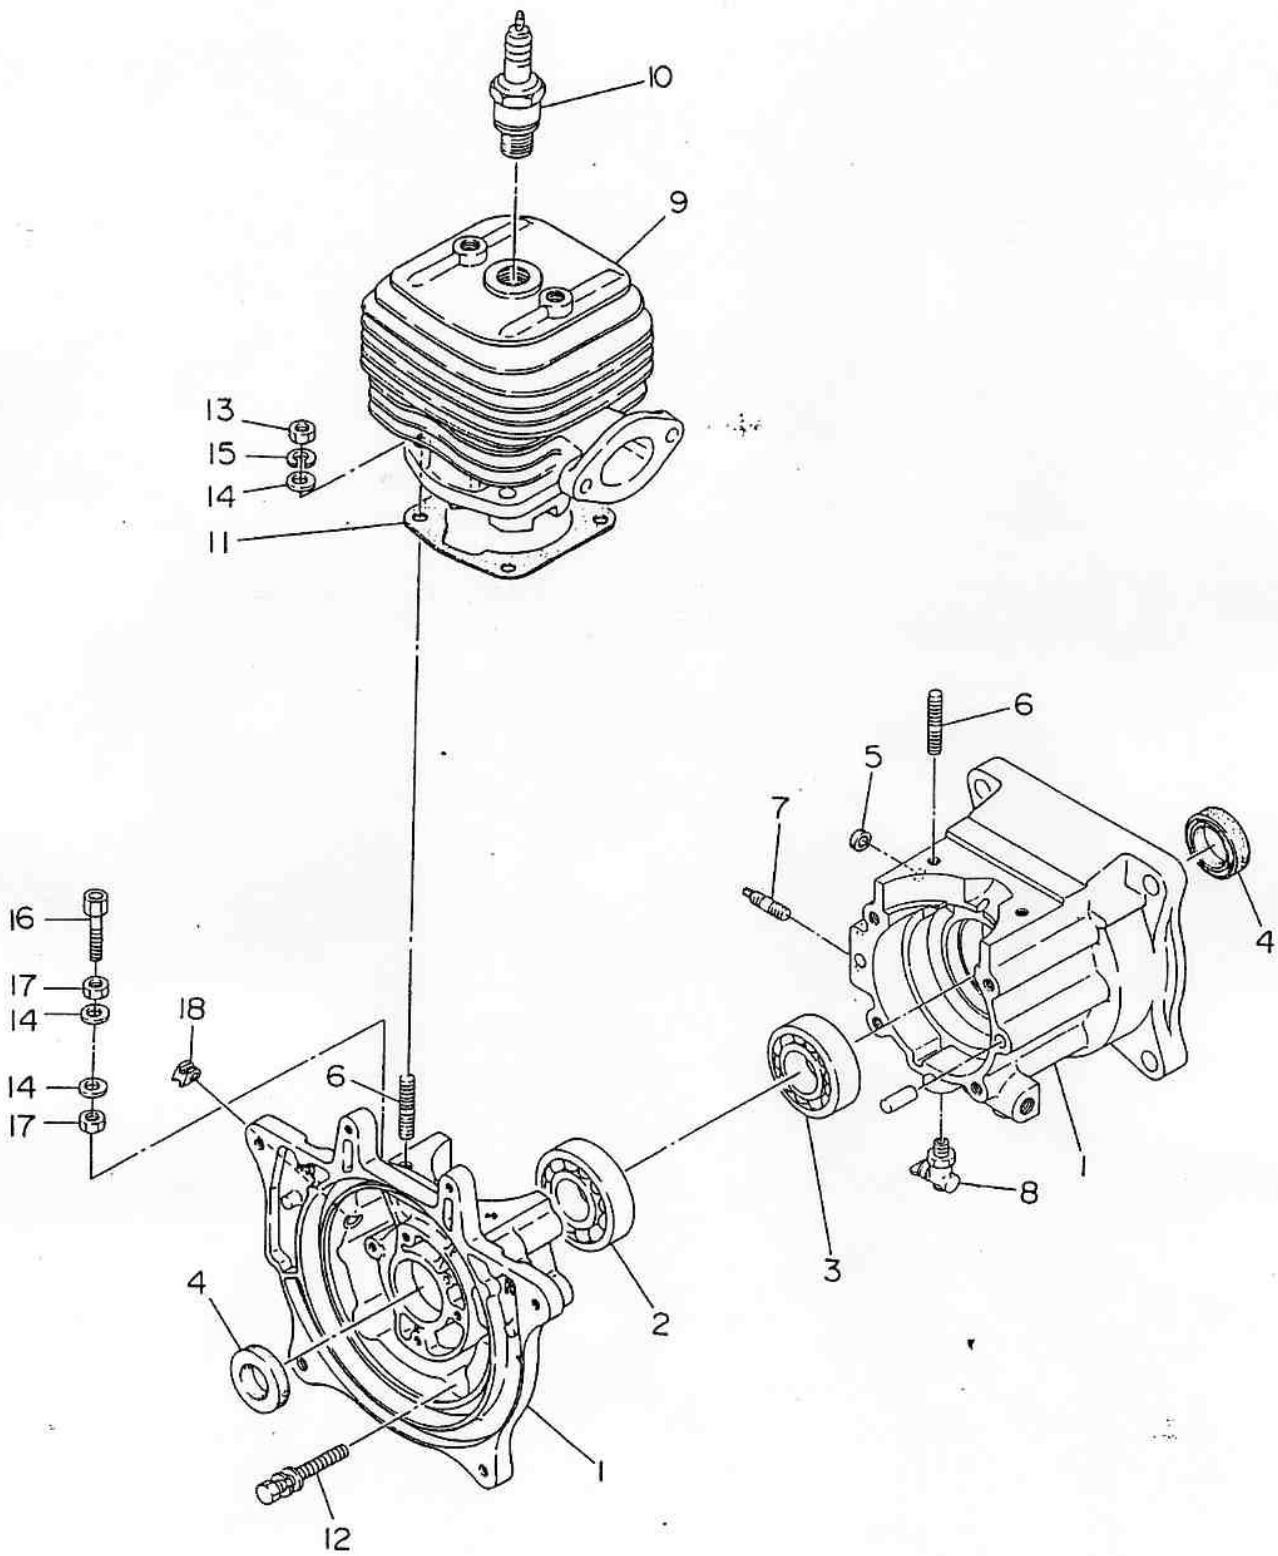

Robin Engine

Model EC08

for SAKAI

PARTS CATALOG

Spec.No. EC080DD0376

 **富士重工業株式会社**
FUJI HEAVY INDUSTRIES LTD.

1. CRANKCASE AND CYLINDER

EC08D

2. CRANKSHAFT AND PISTON

4. MUFFLER

EC08D

5. CARBURETOR and AIR CLEANER

EC08D

5. CARBURETOR AND AIR CLEANER

Ref. No.	Parts Number	Parts Name	Qty	Description
* 1	580-60830-03	CARBURETOR ASSY	1	Incl. 2-29
2	580-60833-40	PACKING	1	
3	580-60830-10	FLOAT BODY ASSY	1	
4	580-60833-50	FLOAT	1	
5	580-60833-30	PACKING	1	
6	580-60830-20	BOLT	1	
7	580-60832-20	MAIN JET	1	
8	580-60832-40	SPRING	1	
9	541-60020-50	PIN	1	
10	580-60832-50	NEEDLE	1	
11	580-60832-60	MAIN NOZZLE	1	
12	580-60830-30	THROTTLE SHAFT ASSY	1	
13	580-60830-40	CHOKE LEVER	1	
14	580-60830-50	RING	1	
15	580-60831-60	SCREW	4	
16	580-60833-10	CHOKE VALVE	1	
17	580-60830-60	RING	1	
18	541-60021-50	PILOT SCREW	1	
19	804-60012-30	SPRING	2	
→ 20	560-60030-20	PILOT JET	1	
21	541-60022-30	SCREW	1	
22	580-60831-10	THROTTLE VALVE	1	
23	580-60832-30	PACKING	1	
24	580-60831-20	RING	1	
25	580-60832-10	SEAL	1	
26	580-60831-30	SCREW	1	
27	580-60831-40	SPRING	1	
28	580-60833-20	PACKING	1	
29	580-60831-50	SCREW	1	
30	001-13067-50	BOLT	2	
31	003-20060-00	SPRING WASHER	2	
*32	580-30350-01	AIR CLEANER ASSY	1	Incl. 33-36
33	580-30350-50	ELEMENT	1	
34	580-30350-40	ELEMENT	1	
35	580-30190-20	LABEL	1	
36	580-30350-30	PACKING	1	
37	085-10099-80	RUBBER PIPE	1	
38	073-63699-80	LABEL	1	
39	580-35012-00	INSULATOR	1	
40	236-35903-03	GASKET 2 (insulator)	1	
41	106-35001-03	GASKET (insulator)	1	
42	510-65011-00	PIPE	1	
43	085-10899-70	R. PIPE $4 \times 6 \times 90^e$	1	
44	056-50999-90	CLIP	1	