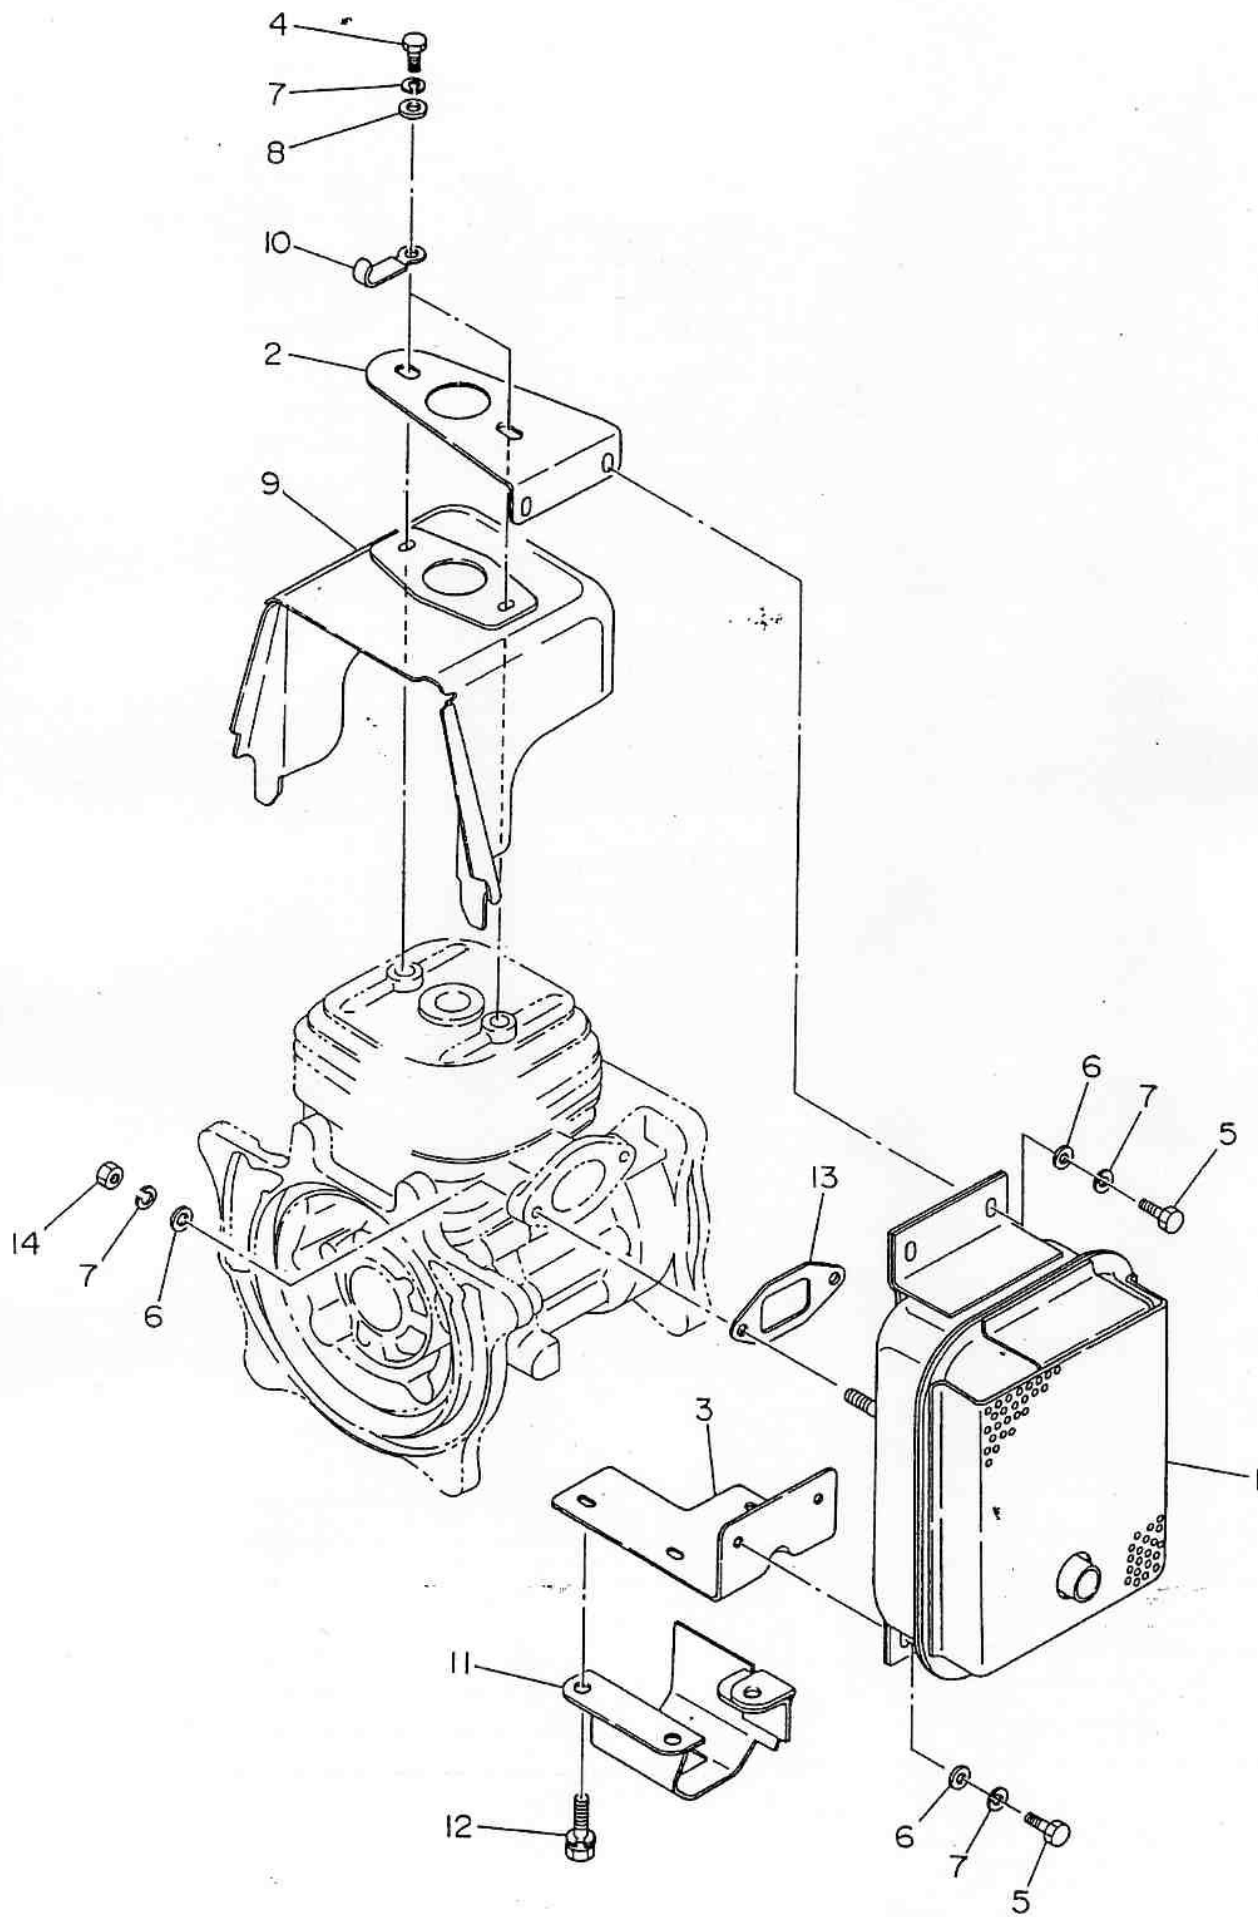

Robin Engine

Model EC08

for SAKAI

PARTS CATALOG

Spec.No. EC080DD0376

 **富士重工業株式会社**
FUJI HEAVY INDUSTRIES LTD.

1. CRANKCASE AND CYLINDER

EC08D

2. CRANKSHAFT AND PISTON

4. MUFFLER

EC08D

5. CARBURETOR and AIR CLEANER

EC08D

5. CARBURETOR AND AIR CLEANER

Ref. No.	Parts Number	Parts Name	Qty	Description
* 1	580-60830-03	CARBURETOR ASSY	1	Incl. 2-29
2	580-60833-40	PACKING	1	
3	580-60830-10	FLOAT BODY ASSY	1	
4	580-60833-50	FLOAT	1	
5	580-60833-30	PACKING	1	
6	580-60830-20	BOLT	1	
7	580-60832-20	MAIN JET	1	
8	580-60832-40	SPRING	1	
9	541-60020-50	PIN	1	
10	580-60832-50	NEEDLE	1	
11	580-60832-60	MAIN NOZZLE	1	
12	580-60830-30	THROTTLE SHAFT ASSY	1	
13	580-60830-40	CHOKE LEVER	1	
14	580-60830-50	RING	1	
15	580-60831-60	SCREW	4	
16	580-60833-10	CHOKE VALVE	1	
17	580-60830-60	RING	1	
18	541-60021-50	PILOT SCREW	1	
19	804-60012-30	SPRING	2	
→ 20	560-60030-20	PILOT JET	1	
21	541-60022-30	SCREW	1	
22	580-60831-10	THROTTLE VALVE	1	
23	580-60832-30	PACKING	1	
24	580-60831-20	RING	1	
25	580-60832-10	SEAL	1	
26	580-60831-30	SCREW	1	
27	580-60831-40	SPRING	1	
28	580-60833-20	PACKING	1	
29	580-60831-50	SCREW	1	
30	001-13067-50	BOLT	2	
31	003-20060-00	SPRING WASHER	2	
*32	580-30350-01	AIR CLEANER ASSY	1	Incl. 33-36
33	580-30350-50	ELEMENT	1	
34	580-30350-40	ELEMENT	1	
35	580-30190-20	LABEL	1	
36	580-30350-30	PACKING	1	
37	085-10099-80	RUBBER PIPE	1	
38	073-63699-80	LABEL	1	
39	580-35012-00	INSULATOR	1	
40	236-35903-03	GASKET 2 (insulator)	1	
41	106-35001-03	GASKET (insulator)	1	
42	510-65011-00	PIPE	1	
43	085-10899-70	R. PIPE $4 \times 6 \times 90^e$	1	
44	056-50999-90	CLIP	1	