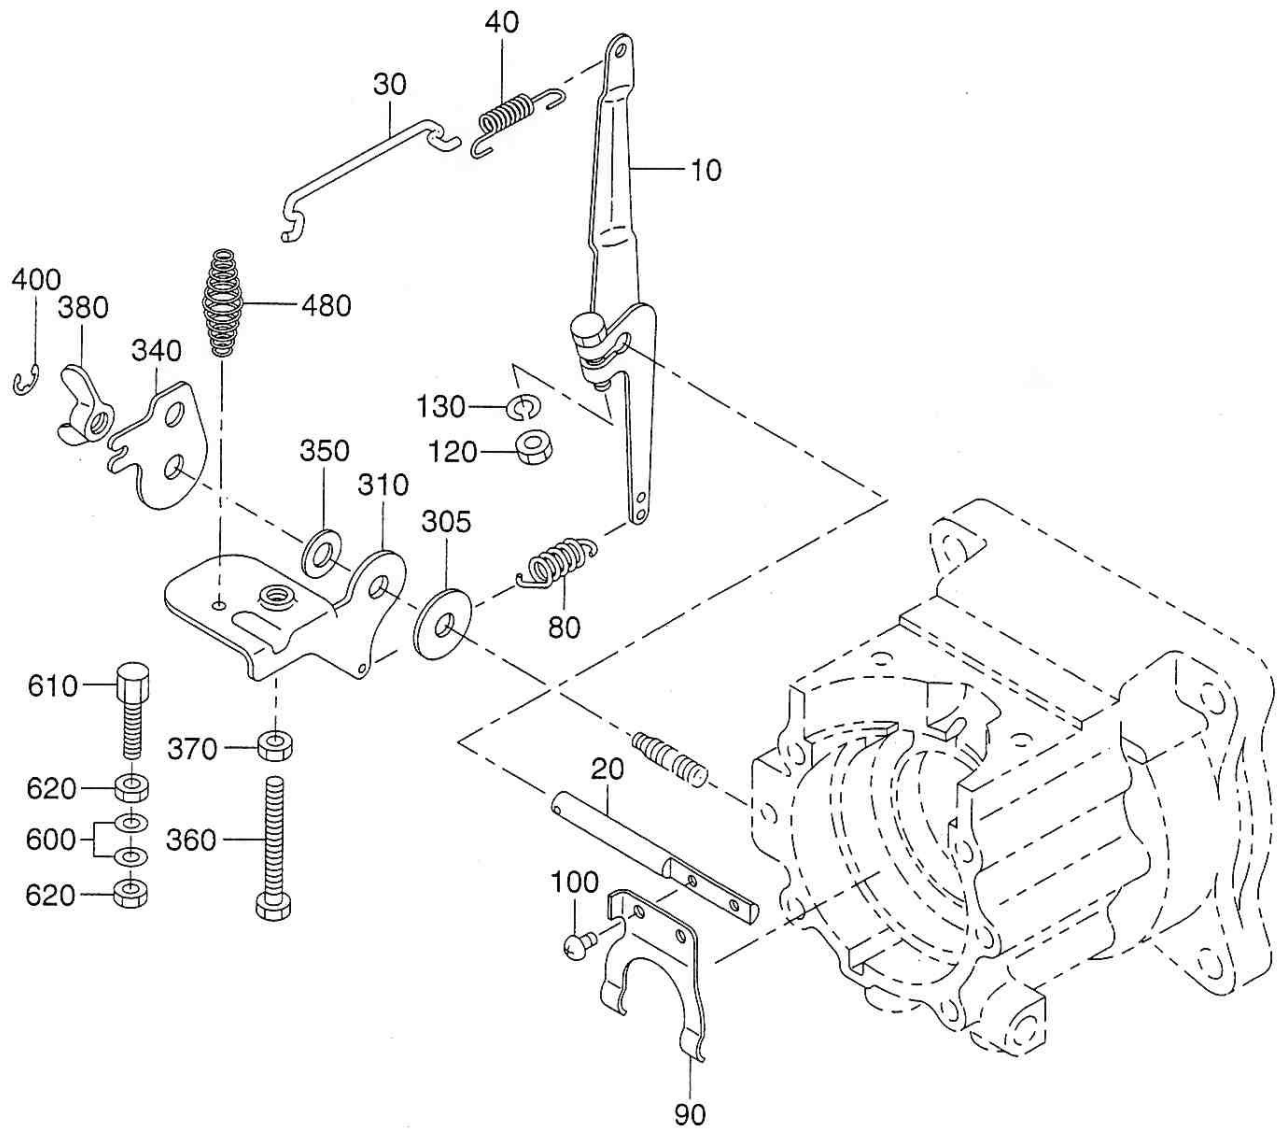

# PARTS CATALOG

Spec.No. EC08D\*\*0352

 **富士重工業株式会社**  
**FUJI HEAVY INDUSTRIES LTD.**

FIG. 100

FIG. 200

FIG. 300

FIG. 400

FIG. 500

FIG. 600

6 FUEL, LUBRICANT

REF.	PART NUMBER	PART NAME	QTY	REMARKS	CODE NO. FROM-TO	INTERCHANGEABLE PART NUMBER	UNIT PRICE	FIG
210	580-60680-00	CARBURETOR AY	1		-			600
- 1	106-62538-08	THROTTLE VALVE	1		-			600
- 2	209-62351-08	SCREW	1		-			600
- 3	106-62527-08	CHOKE VALVE	1		-			600
- 4	209-62351-08	SCREW	1		-			600
- 5	128-62420-08	PILOT JET	1		-			600
- 6	106-62436-08	PILOT SCREW	1		-			600
- 8	580-60622-10	SHAFT AY, CHOKE	1		-			600
- 11	128-62530-08	SHAFT AY (THROTTLE)	1		-			600
- 12	206-62350-08	BOLT	1		-			600
- 14	128-62500-08	NEEDLE VALVE	1		-			600
- 15	106-62516-08	FLOAT PIN	1		-			600
- 16	106-62389-08	FLOAT CHAMBER	1		-			600
- 17	206-62431-08	PACKING	1		-			600
- 18	106-62547-08	PACKING	1		-			600
- 19	106-62508-08	FLOAT	1		-			600
- 20	129-62441-08	NOZZLE	1		-			600
- 22	129-62400-08	MAIN JET	1		-			600
- 30	209-62446-08	CHOKE SPRING	1		-			600
- 31	209-62353-08	STEEL BALL	1		-			600
- 33	106-62392-18	SEAL	1		-			600
- 34	207-62345-08	INSERT WASHER	1		-			600
- 35	580-60624-60	PACKIN	1		-			600
- 37	580-60621-30	FLOAT ARM	1		-			600
- 38	130-62358-08	SCREW	2		-			600
- 40	224-62452-08	SCREW	1		-			600
- 41	206-62446-08	SPRING	2		-			600
- 42	106-62357-08	GUIDE SCREW	1		-			600
-102	580-60624-50	CLIP	1		-			600
215	050-50800-30	UNION	1		-			600