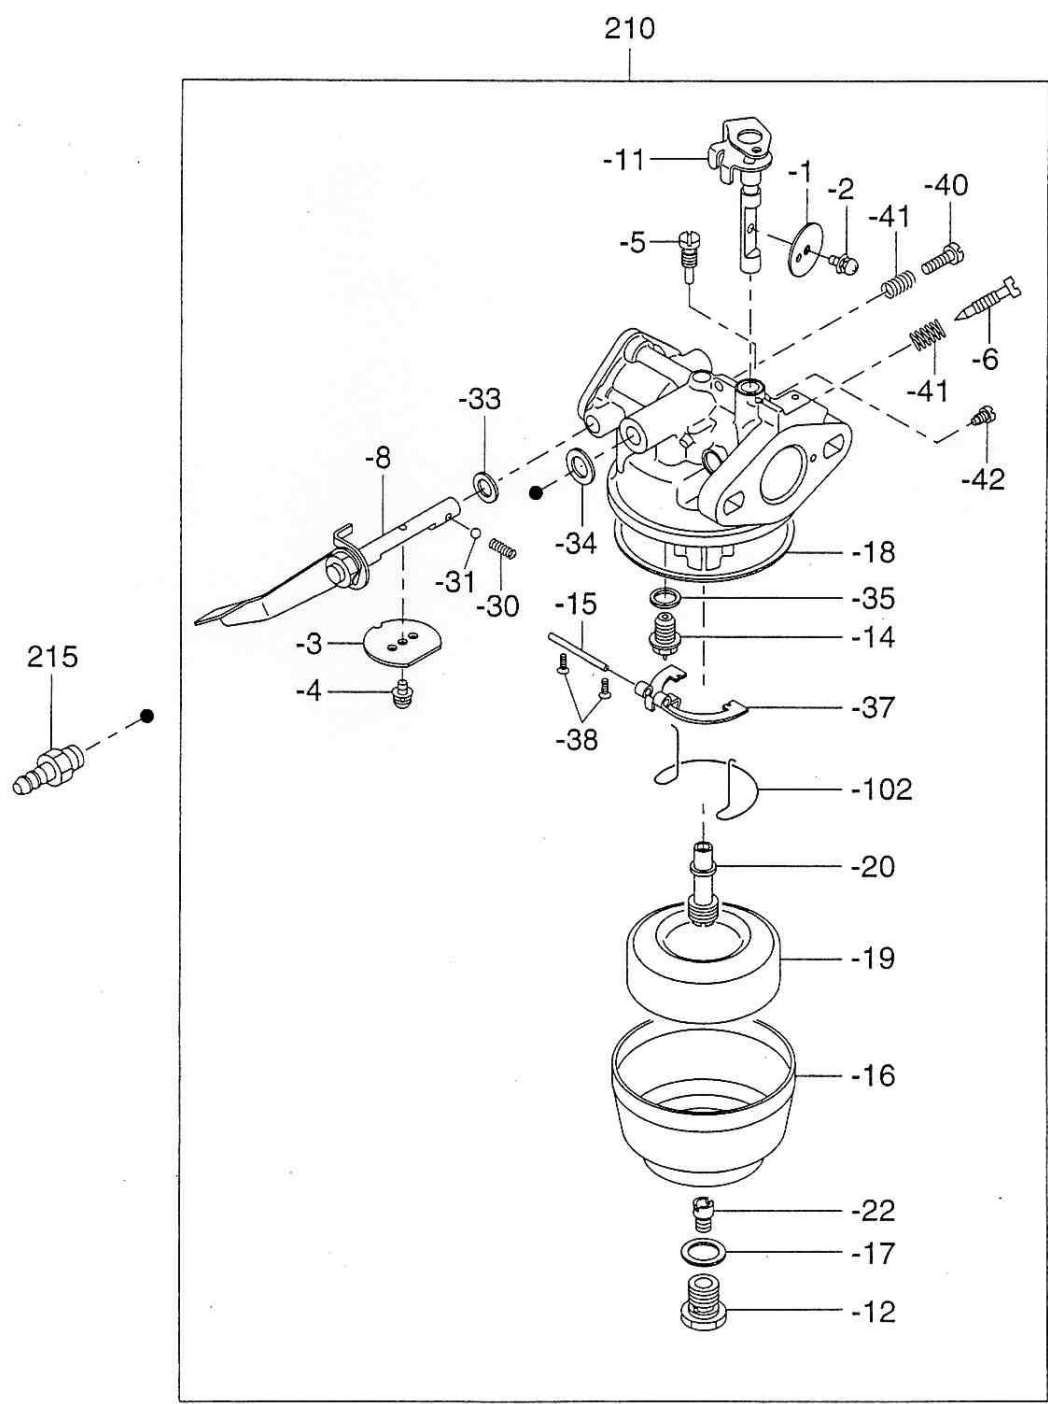

# PARTS CATALOG

Spec.No. EC08D\*\*0352

 **富士重工業株式会社**  
**FUJI HEAVY INDUSTRIES LTD.**

FIG. 100

FIG. 200

FIG. 300

FIG. 400

FIG. 500

FIG. 600

6 FUEL, LUBRICANT

REF.	PART NUMBER	PART NAME	QTY	REMARKS	CODE NO. FROM-TO	INTERCHANGEABLE PART NUMBER	UNIT PRICE	FIG
210	580-60680-00	CARBURETOR AY	1		-			600
- 1	106-62538-08	THROTTLE VALVE	1		-			600
- 2	209-62351-08	SCREW	1		-			600
- 3	106-62527-08	CHOKE VALVE	1		-			600
- 4	209-62351-08	SCREW	1		-			600
- 5	128-62420-08	PILOT JET	1		-			600
- 6	106-62436-08	PILOT SCREW	1		-			600
- 8	580-60622-10	SHAFT AY, CHOKE	1		-			600
- 11	128-62530-08	SHAFT AY (THROTTLE)	1		-			600
- 12	206-62350-08	BOLT	1		-			600
- 14	128-62500-08	NEEDLE VALVE	1		-			600
- 15	106-62516-08	FLOAT PIN	1		-			600
- 16	106-62389-08	FLOAT CHAMBER	1		-			600
- 17	206-62431-08	PACKING	1		-			600
- 18	106-62547-08	PACKING	1		-			600
- 19	106-62508-08	FLOAT	1		-			600
- 20	129-62441-08	NOZZLE	1		-			600
- 22	129-62400-08	MAIN JET	1		-			600
- 30	209-62446-08	CHOKE SPRING	1		-			600
- 31	209-62353-08	STEEL BALL	1		-			600
- 33	106-62392-18	SEAL	1		-			600
- 34	207-62345-08	INSERT WASHER	1		-			600
- 35	580-60624-60	PACKIN	1		-			600
- 37	580-60621-30	FLOAT ARM	1		-			600
- 38	130-62358-08	SCREW	2		-			600
- 40	224-62452-08	SCREW	1		-			600
- 41	206-62446-08	SPRING	2		-			600
- 42	106-62357-08	GUIDE SCREW	1		-			600
-102	580-60624-50	CLIP	1		-			600
215	050-50800-30	UNION	1		-			600