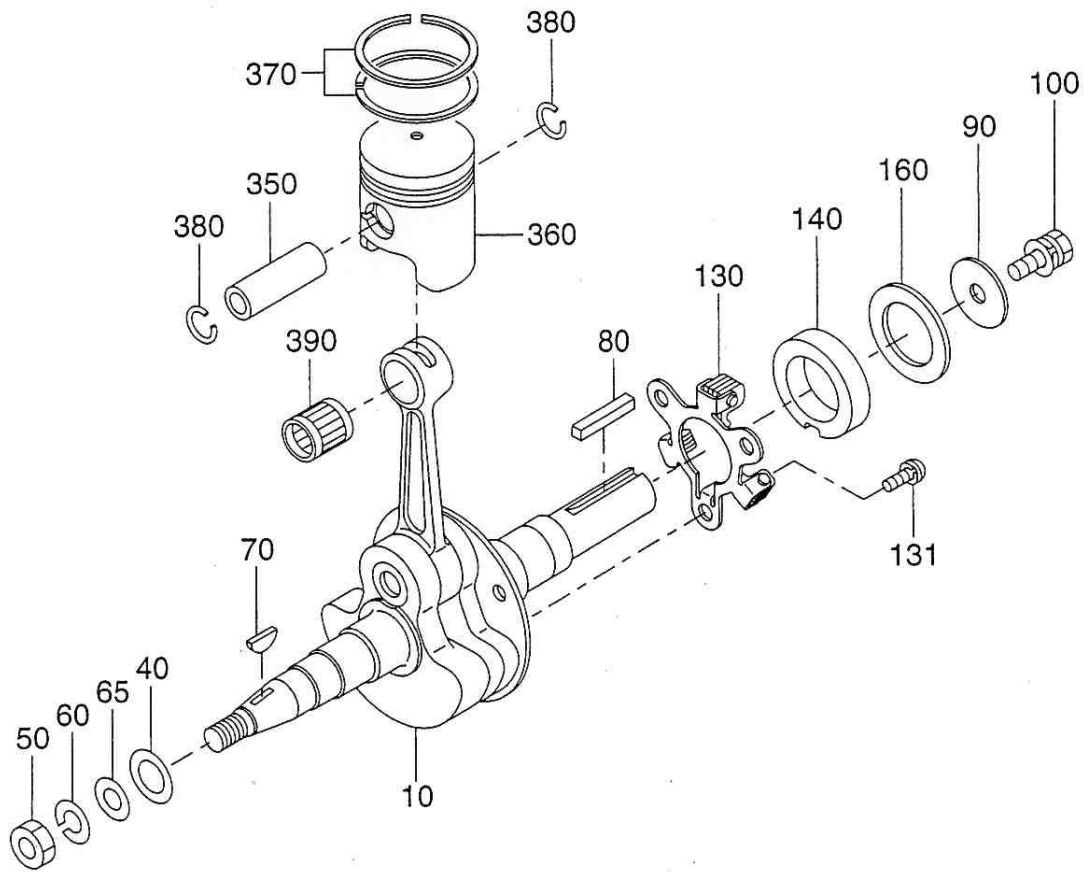

# PARTS CATALOG

Spec.No. EC08D\*\*0352

 **富士重工業株式会社**  
**FUJI HEAVY INDUSTRIES LTD.**

FIG. 100

FIG. 200

FIG. 300

FIG. 400

FIG. 500

FIG. 600

6 FUEL, LUBRICANT

REF.	PART NUMBER	PART NAME	QTY	REMARKS	CODE NO. FROM-TO	INTERCHANGEABLE PART NUMBER	UNIT PRICE	FIG
210	580-60680-00	CARBURETOR AY	1		-			600
- 1	106-62538-08	THROTTLE VALVE	1		-			600
- 2	209-62351-08	SCREW	1		-			600
- 3	106-62527-08	CHOKE VALVE	1		-			600
- 4	209-62351-08	SCREW	1		-			600
- 5	128-62420-08	PILOT JET	1		-			600
- 6	106-62436-08	PILOT SCREW	1		-			600
- 8	580-60622-10	SHAFT AY, CHOKE	1		-			600
- 11	128-62530-08	SHAFT AY (THROTTLE)	1		-			600
- 12	206-62350-08	BOLT	1		-			600
- 14	128-62500-08	NEEDLE VALVE	1		-			600
- 15	106-62516-08	FLOAT PIN	1		-			600
- 16	106-62389-08	FLOAT CHAMBER	1		-			600
- 17	206-62431-08	PACKING	1		-			600
- 18	106-62547-08	PACKING	1		-			600
- 19	106-62508-08	FLOAT	1		-			600
- 20	129-62441-08	NOZZLE	1		-			600
- 22	129-62400-08	MAIN JET	1		-			600
- 30	209-62446-08	CHOKE SPRING	1		-			600
- 31	209-62353-08	STEEL BALL	1		-			600
- 33	106-62392-18	SEAL	1		-			600
- 34	207-62345-08	INSERT WASHER	1		-			600
- 35	580-60624-60	PACKIN	1		-			600
- 37	580-60621-30	FLOAT ARM	1		-			600
- 38	130-62358-08	SCREW	2		-			600
- 40	224-62452-08	SCREW	1		-			600
- 41	206-62446-08	SPRING	2		-			600
- 42	106-62357-08	GUIDE SCREW	1		-			600
-102	580-60624-50	CLIP	1		-			600
215	050-50800-30	UNION	1		-			600