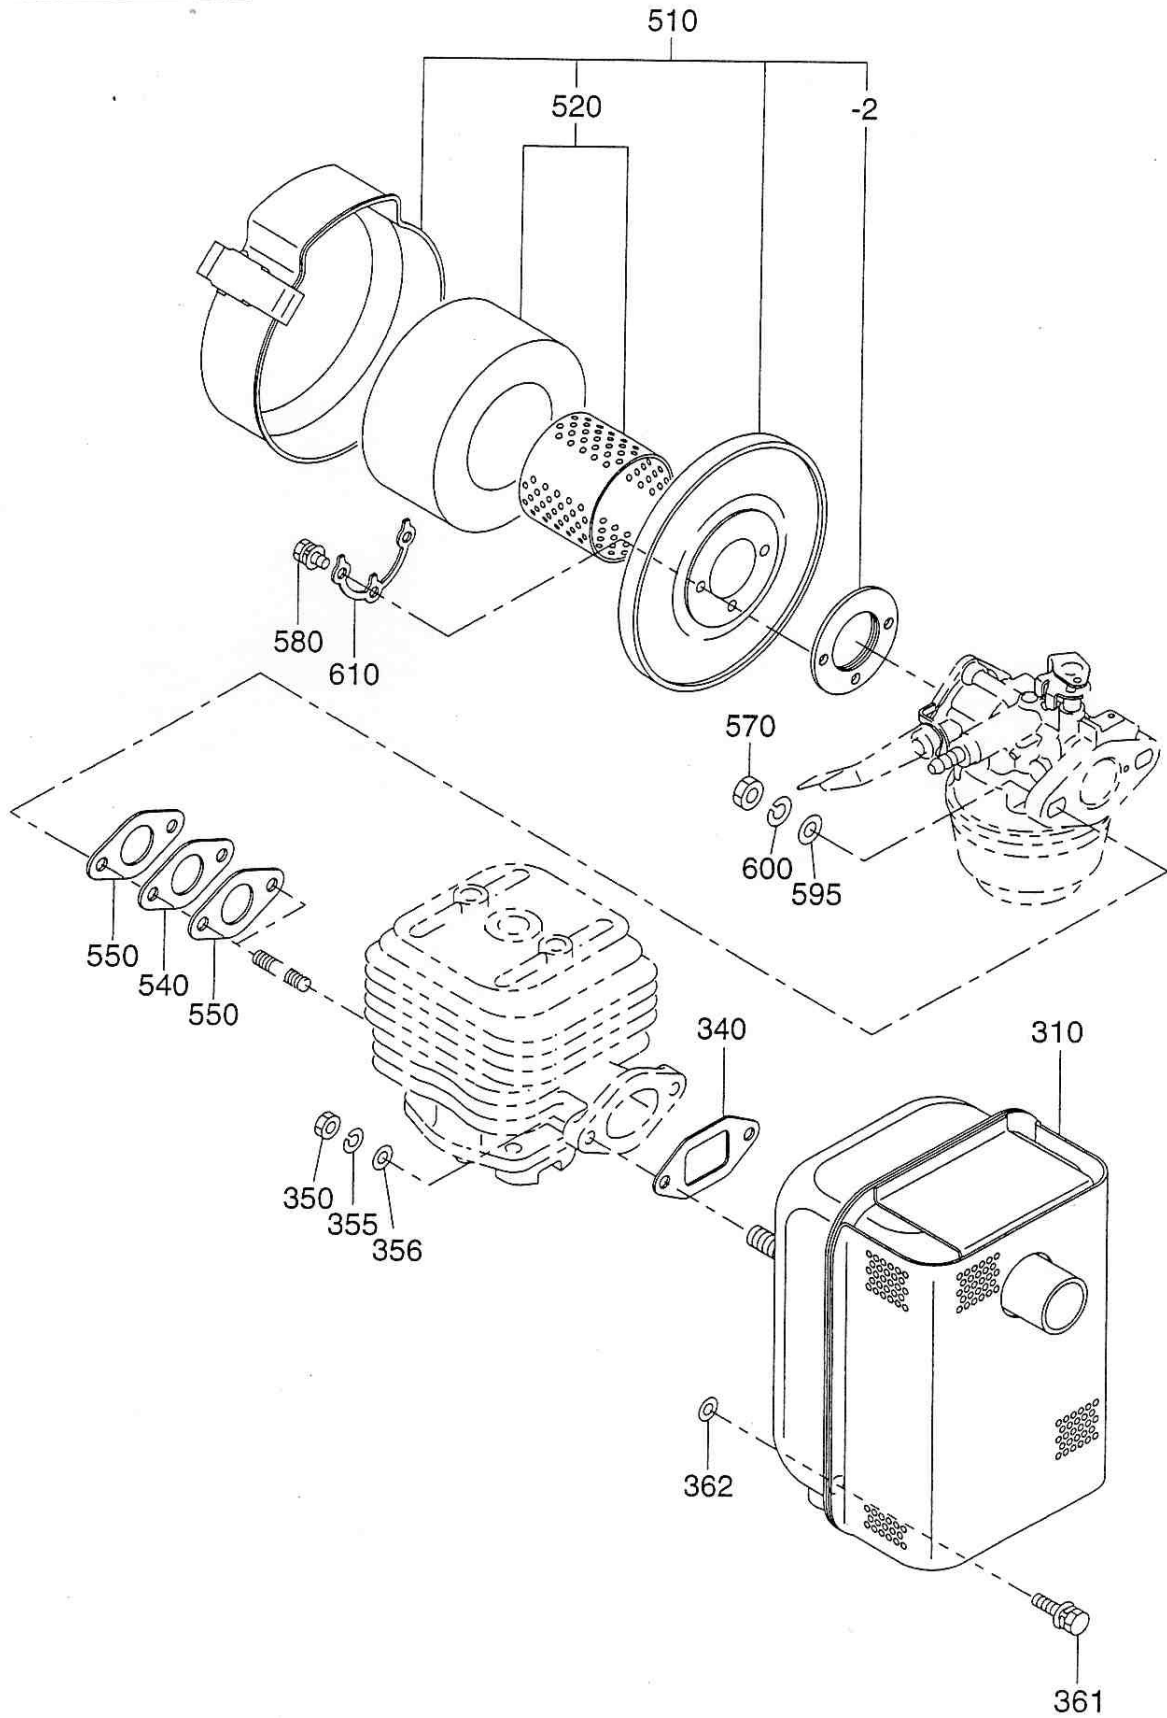

**Robin Engine**

Model EC08

for WEBER

# PARTS CATALOG

Spec.No. EC08D\*\*0352

 **富士重工業株式会社**  
**FUJI HEAVY INDUSTRIES LTD.**

FIG. 100

FIG. 200

FIG. 300

FIG. 400

FIG. 500

FIG. 600

6 FUEL, LUBRICANT

REF.	PART NUMBER	PART NAME	QTY	REMARKS	CODE NO. FROM-TO	INTERCHANGEABLE PART NUMBER	UNIT PRICE	FIG
210	580-60680-00	CARBURETOR AY	1		-			600
- 1	106-62538-08	THROTTLE VALVE	1		-			600
- 2	209-62351-08	SCREW	1		-			600
- 3	106-62527-08	CHOKE VALVE	1		-			600
- 4	209-62351-08	SCREW	1		-			600
- 5	128-62420-08	PILOT JET	1		-			600
- 6	106-62436-08	PILOT SCREW	1		-			600
- 8	580-60622-10	SHAFT AY, CHOKE	1		-			600
- 11	128-62530-08	SHAFT AY (THROTTLE)	1		-			600
- 12	206-62350-08	BOLT	1		-			600
- 14	128-62500-08	NEEDLE VALVE	1		-			600
- 15	106-62516-08	FLOAT PIN	1		-			600
- 16	106-62389-08	FLOAT CHAMBER	1		-			600
- 17	206-62431-08	PACKING	1		-			600
- 18	106-62547-08	PACKING	1		-			600
- 19	106-62508-08	FLOAT	1		-			600
- 20	129-62441-08	NOZZLE	1		-			600
- 22	129-62400-08	MAIN JET	1		-			600
- 30	209-62446-08	CHOKE SPRING	1		-			600
- 31	209-62353-08	STEEL BALL	1		-			600
- 33	106-62392-18	SEAL	1		-			600
- 34	207-62345-08	INSERT WASHER	1		-			600
- 35	580-60624-60	PACKIN	1		-			600
- 37	580-60621-30	FLOAT ARM	1		-			600
- 38	130-62358-08	SCREW	2		-			600
- 40	224-62452-08	SCREW	1		-			600
- 41	206-62446-08	SPRING	2		-			600
- 42	106-62357-08	GUIDE SCREW	1		-			600
-102	580-60624-50	CLIP	1		-			600
215	050-50800-30	UNION	1		-			600