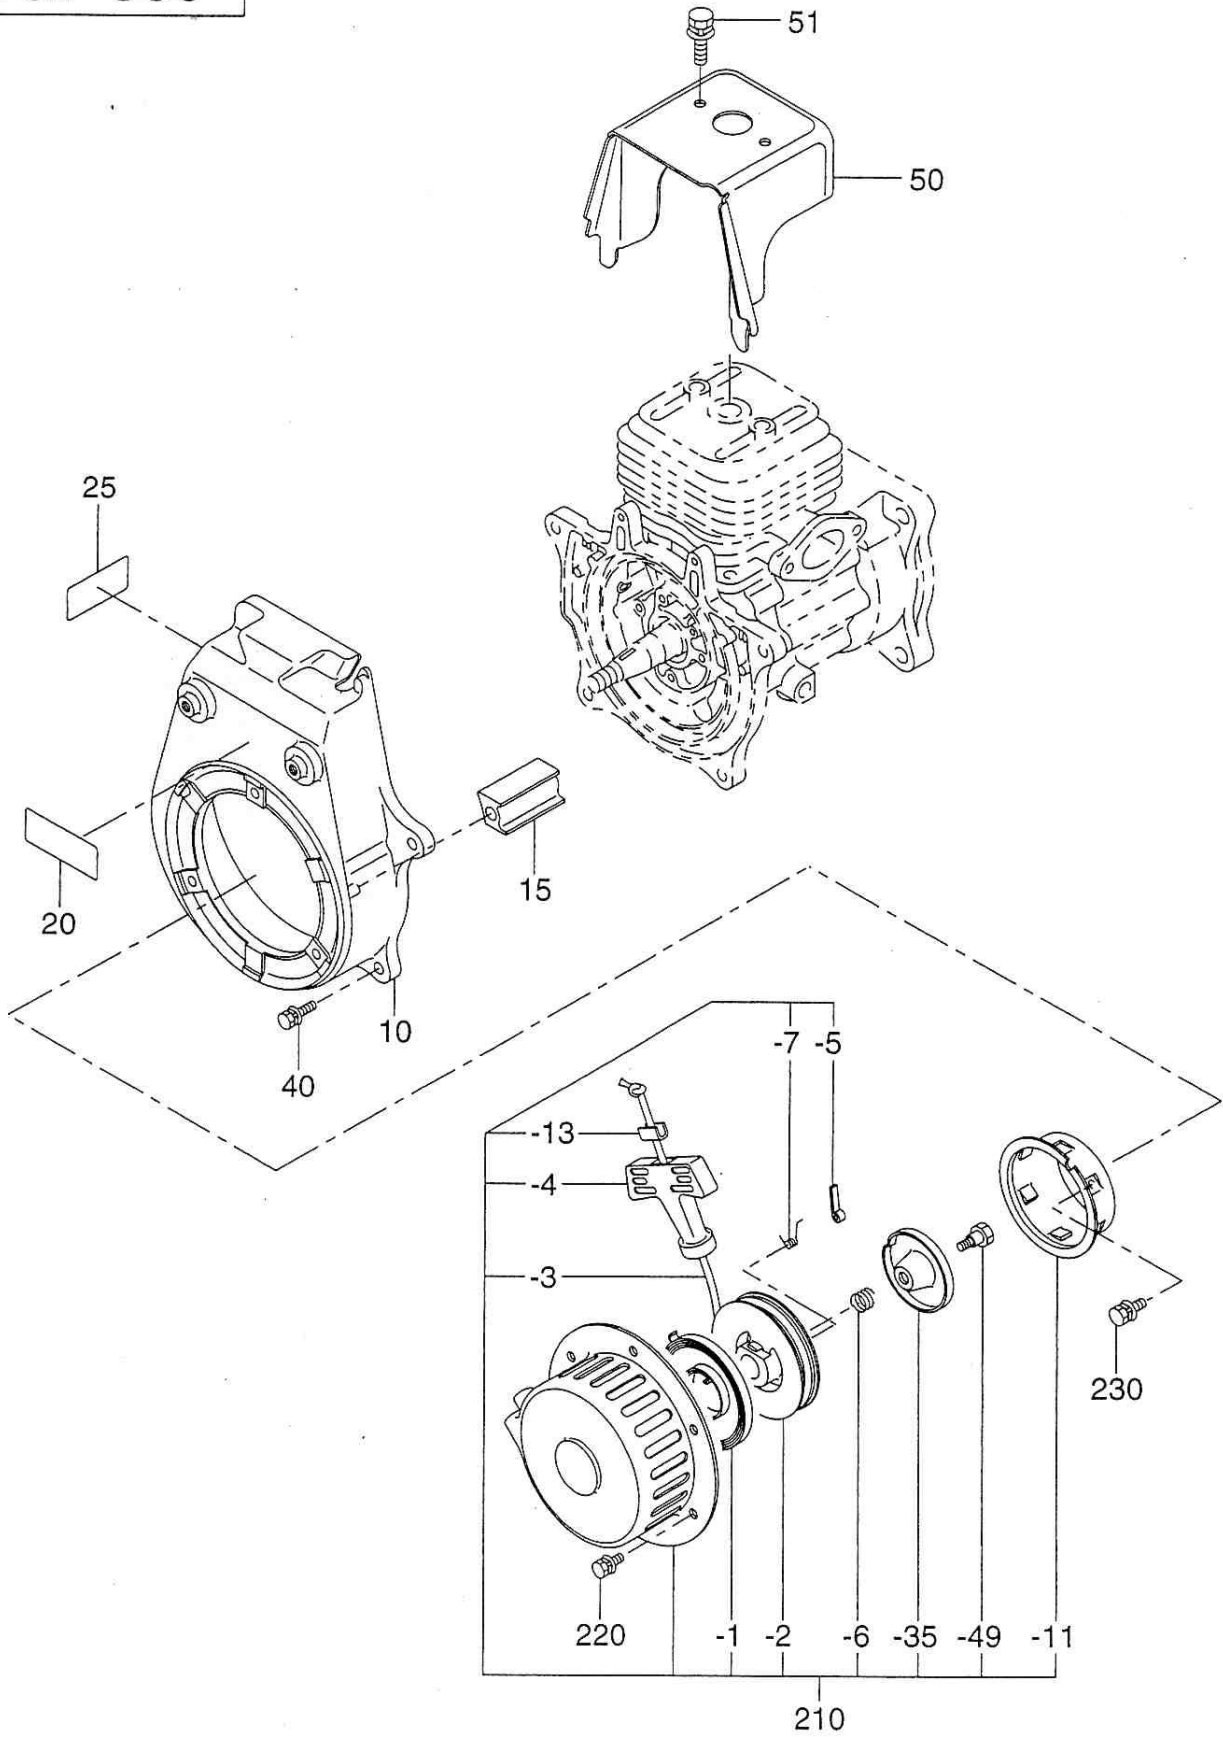

# PARTS CATALOG

Spec.No. EC08D\*\*0352

 **富士重工業株式会社**  
**FUJI HEAVY INDUSTRIES LTD.**

FIG. 100

FIG. 200

FIG. 300

FIG. 400

FIG. 500

FIG. 600

6 FUEL, LUBRICANT

REF.	PART NUMBER	PART NAME	QTY	REMARKS	CODE NO. FROM-TO	INTERCHANGEABLE PART NUMBER	UNIT PRICE	FIG
210	580-60680-00	CARBURETOR AY	1		-			600
- 1	106-62538-08	THROTTLE VALVE	1		-			600
- 2	209-62351-08	SCREW	1		-			600
- 3	106-62527-08	CHOKE VALVE	1		-			600
- 4	209-62351-08	SCREW	1		-			600
- 5	128-62420-08	PILOT JET	1		-			600
- 6	106-62436-08	PILOT SCREW	1		-			600
- 8	580-60622-10	SHAFT AY, CHOKE	1		-			600
- 11	128-62530-08	SHAFT AY (THROTTLE)	1		-			600
- 12	206-62350-08	BOLT	1		-			600
- 14	128-62500-08	NEEDLE VALVE	1		-			600
- 15	106-62516-08	FLOAT PIN	1		-			600
- 16	106-62389-08	FLOAT CHAMBER	1		-			600
- 17	206-62431-08	PACKING	1		-			600
- 18	106-62547-08	PACKING	1		-			600
- 19	106-62508-08	FLOAT	1		-			600
- 20	129-62441-08	NOZZLE	1		-			600
- 22	129-62400-08	MAIN JET	1		-			600
- 30	209-62446-08	CHOKE SPRING	1		-			600
- 31	209-62353-08	STEEL BALL	1		-			600
- 33	106-62392-18	SEAL	1		-			600
- 34	207-62345-08	INSERT WASHER	1		-			600
- 35	580-60624-60	PACKIN	1		-			600
- 37	580-60621-30	FLOAT ARM	1		-			600
- 38	130-62358-08	SCREW	2		-			600
- 40	224-62452-08	SCREW	1		-			600
- 41	206-62446-08	SPRING	2		-			600
- 42	106-62357-08	GUIDE SCREW	1		-			600
-102	580-60624-50	CLIP	1		-			600
215	050-50800-30	UNION	1		-			600