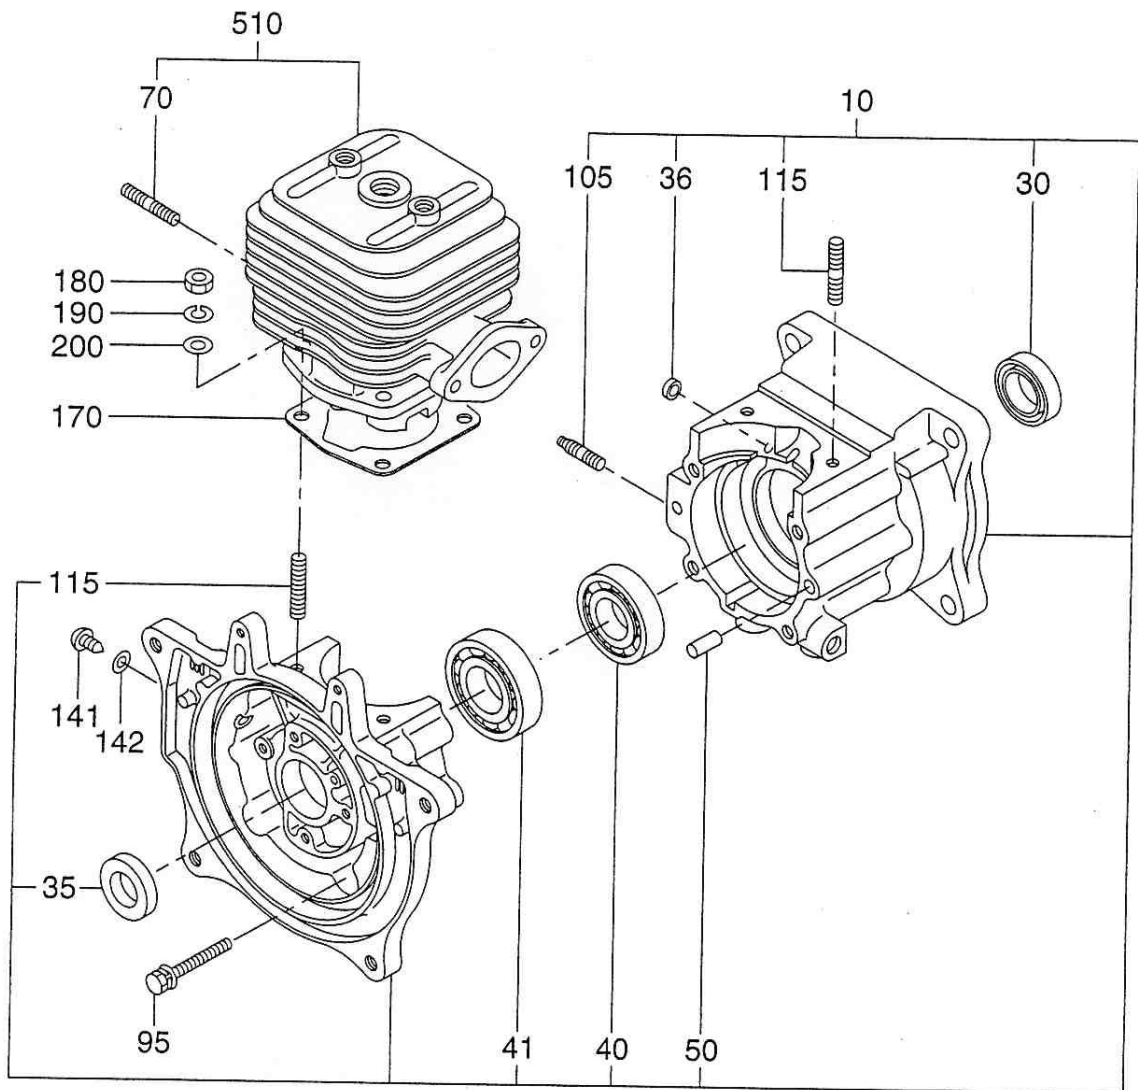

# PARTS CATALOG

Spec.No. EC08D\*\*0352

 **富士重工業株式会社**  
**FUJI HEAVY INDUSTRIES LTD.**

FIG. 100

FIG. 200

FIG. 300

FIG. 400

FIG. 500

FIG. 600

6 FUEL, LUBRICANT

REF.	PART NUMBER	PART NAME	QTY	REMARKS	CODE NO. FROM-TO	INTERCHANGEABLE PART NUMBER	UNIT PRICE	FIG
210	580-60680-00	CARBURETOR AY	1		-			600
- 1	106-62538-08	THROTTLE VALVE	1		-			600
- 2	209-62351-08	SCREW	1		-			600
- 3	106-62527-08	CHOKE VALVE	1		-			600
- 4	209-62351-08	SCREW	1		-			600
- 5	128-62420-08	PILOT JET	1		-			600
- 6	106-62436-08	PILOT SCREW	1		-			600
- 8	580-60622-10	SHAFT AY, CHOKE	1		-			600
- 11	128-62530-08	SHAFT AY (THROTTLE)	1		-			600
- 12	206-62350-08	BOLT	1		-			600
- 14	128-62500-08	NEEDLE VALVE	1		-			600
- 15	106-62516-08	FLOAT PIN	1		-			600
- 16	106-62389-08	FLOAT CHAMBER	1		-			600
- 17	206-62431-08	PACKING	1		-			600
- 18	106-62547-08	PACKING	1		-			600
- 19	106-62508-08	FLOAT	1		-			600
- 20	129-62441-08	NOZZLE	1		-			600
- 22	129-62400-08	MAIN JET	1		-			600
- 30	209-62446-08	CHOKE SPRING	1		-			600
- 31	209-62353-08	STEEL BALL	1		-			600
- 33	106-62392-18	SEAL	1		-			600
- 34	207-62345-08	INSERT WASHER	1		-			600
- 35	580-60624-60	PACKIN	1		-			600
- 37	580-60621-30	FLOAT ARM	1		-			600
- 38	130-62358-08	SCREW	2		-			600
- 40	224-62452-08	SCREW	1		-			600
- 41	206-62446-08	SPRING	2		-			600
- 42	106-62357-08	GUIDE SCREW	1		-			600
-102	580-60624-50	CLIP	1		-			600
215	050-50800-30	UNION	1		-			600