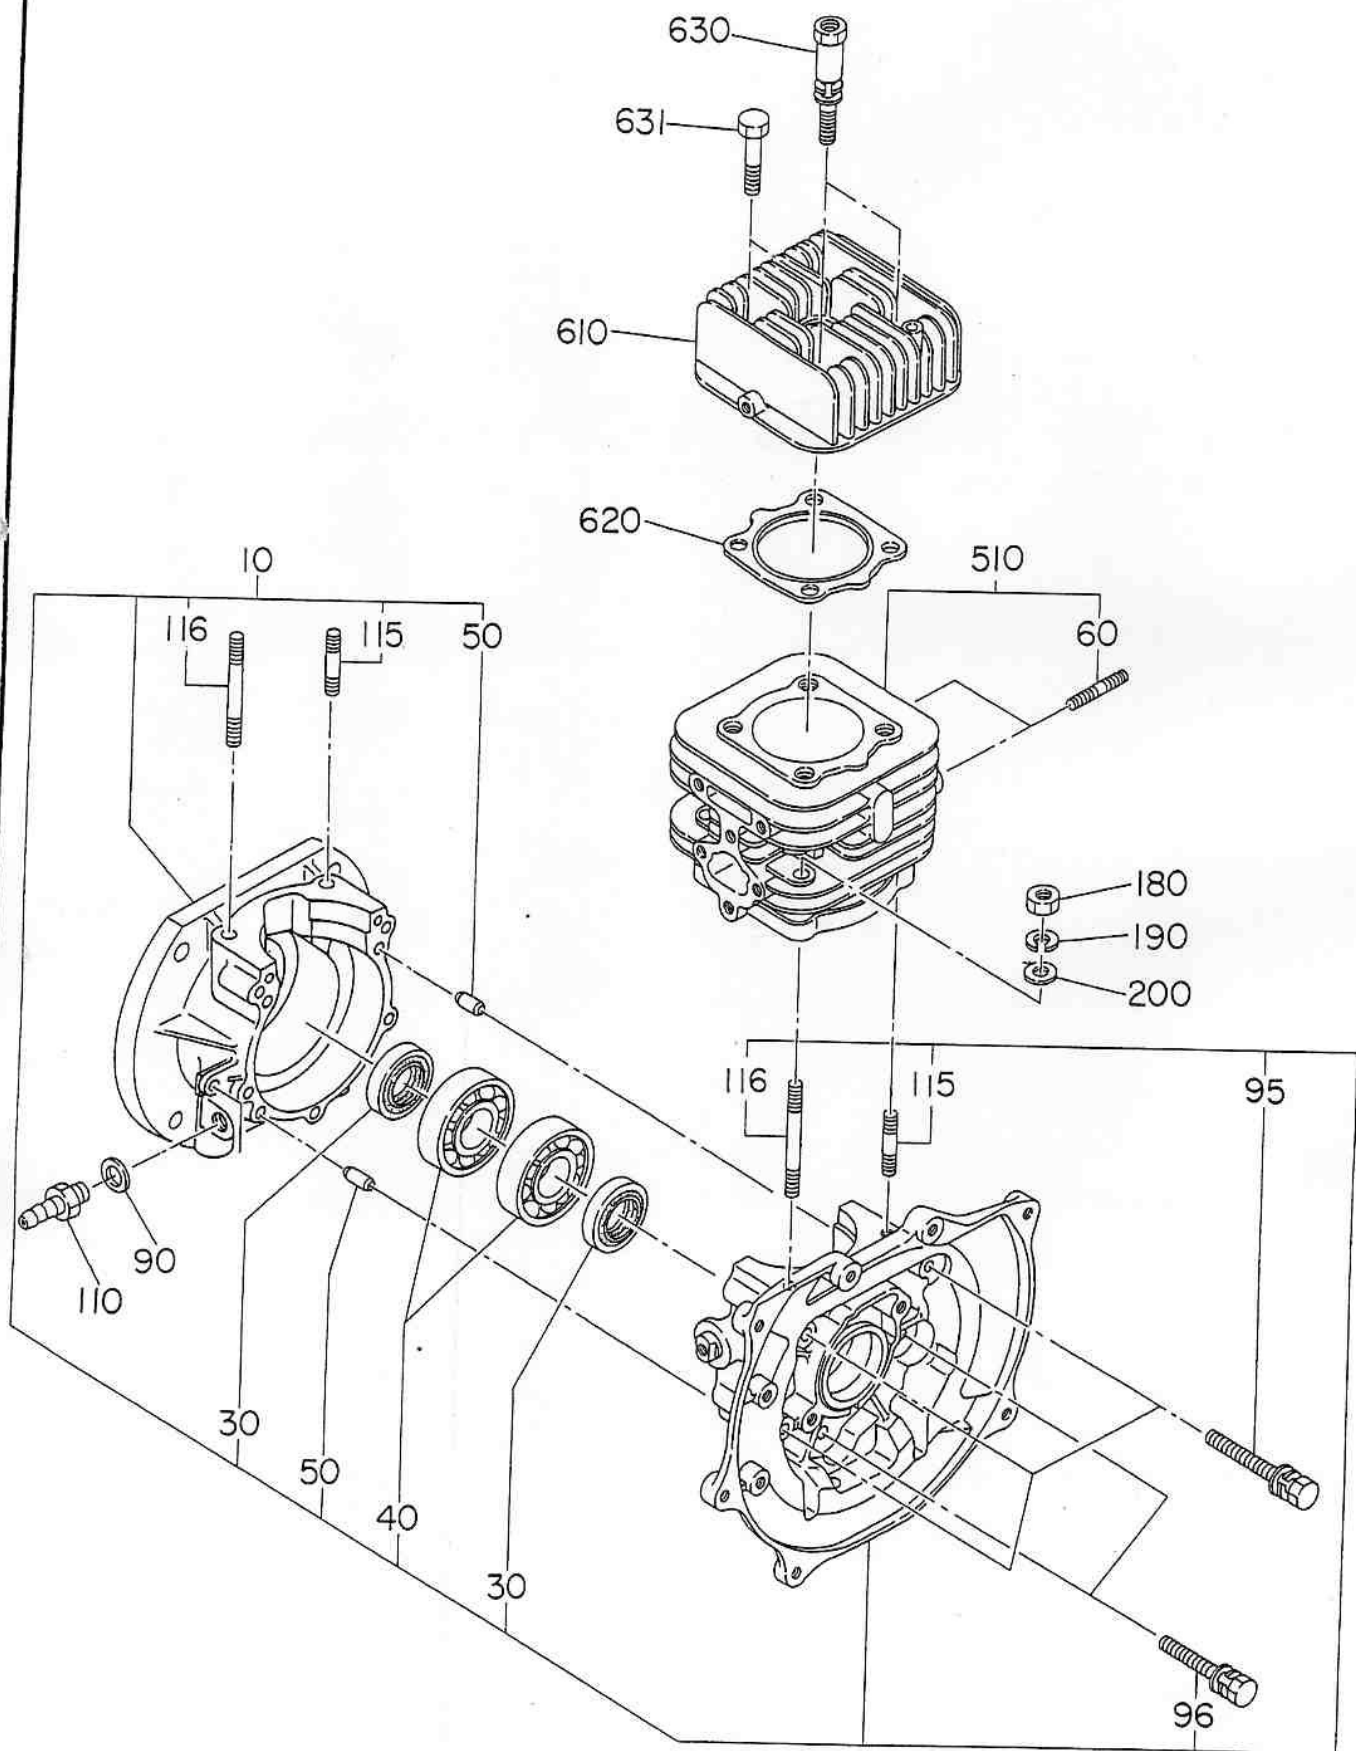

Robin Engine

Model EC12

for BOMAG

PARTS CATALOG

Spec.No. EC120D47350

 **富士重工業株式会社**
FUJI HEAVY INDUSTRIES LTD.

FIG. 100

FIG. 200

FIG. 300

FIG. 500

FIG. 600

210

6 FUEL, LUBRICANT

REF.	PART NUMBER	PART NAME	QTY	REMARKS	CODE NO. FROM-TO	INTERCHANGEABLE PART NUMBER	UNIT PRICE	FIG.
210	161-62454-00	CARBURETOR AY	1	WALBRO WJ87	-			600
-900	501-60040-10	SCREEN, INLET	1		-			600
-901	161-62375-08	COVER AY. METERING	1		-			600
-902	161-62389-08	COVER AY(PUMP)	1		-			600
-903	161-62534-08	SHAFT AY THROTTLE	1		-			600
-904	161-62537-08	VALVE(THROTTLE)	1		-			600
-905	161-62390-08	SHAFT AY(CHOKE)	1		-			600
-906	510-60450-40	CLIP-THROTTLE SHAFT	1		-			600
-907	161-62527-08	VALE(CHOKE)	1		-			600
-908	106-62568-18	VALVE, INLET NEEDLE	1		-			600
-909	106-62569-08	BALL	1		-			600
-910	147-62562-08	GASKET(PUMP)	1		-			600
-911	106-62571-08	GASKET	1		-			600
-912	161-62200-08	DIAPHRAGM(PUMP)	1		-			600
-914	106-62574-08	DIAPHRAGM AY	1		-			600
-915	106-62575-08	SCREW	1		-			600
-916	106-62576-08	SCREW AY	5		-			600
-917	510-60451-40	SCREW-VALVE	1		-			600
-918	106-62578-08	SCREW (PUMP COVER)	4		-			600
-919	106-62589-08	SCREW (IDLE ADJUST)	1		-			600
-920	106-62596-08	SPRING(METERING LEV)	1		-			600
-921	106-62581-08	SPRING (CHOKE)	1		-			600
-922	106-62579-08	SPRING (IDLE)	1		-			600
-923	161-62501-08	NEEDLE(IDLE)	1		-			600
-924	161-62502-08	NEEDLE(HIGH SPEED)	1		-			600
-925	106-62585-08	PIN	1		-			600
-926	147-62576-08	LEVER(METERRING)	1		-			600
-927	161-62250-08	PLUG(WELCH)	1		-			600
-931	147-62573-08	SCREW(VALVE)	1		-			600
-948	161-62450-08	SPRING THROTTLE RTN.	1		-			600
-950	161-62388-08	CAP LIMITER	2		-			600
-957	161-62391-08	SWIVEL	1		-			600
-958	143-62564-08	RING	1		-			600
-960	161-62372-08	BRACKET	1		-			600
-961	147-62569-08	SPRING(NEEDLE)	1		-			600
-962	161-62386-08	SCREW	1		-			600