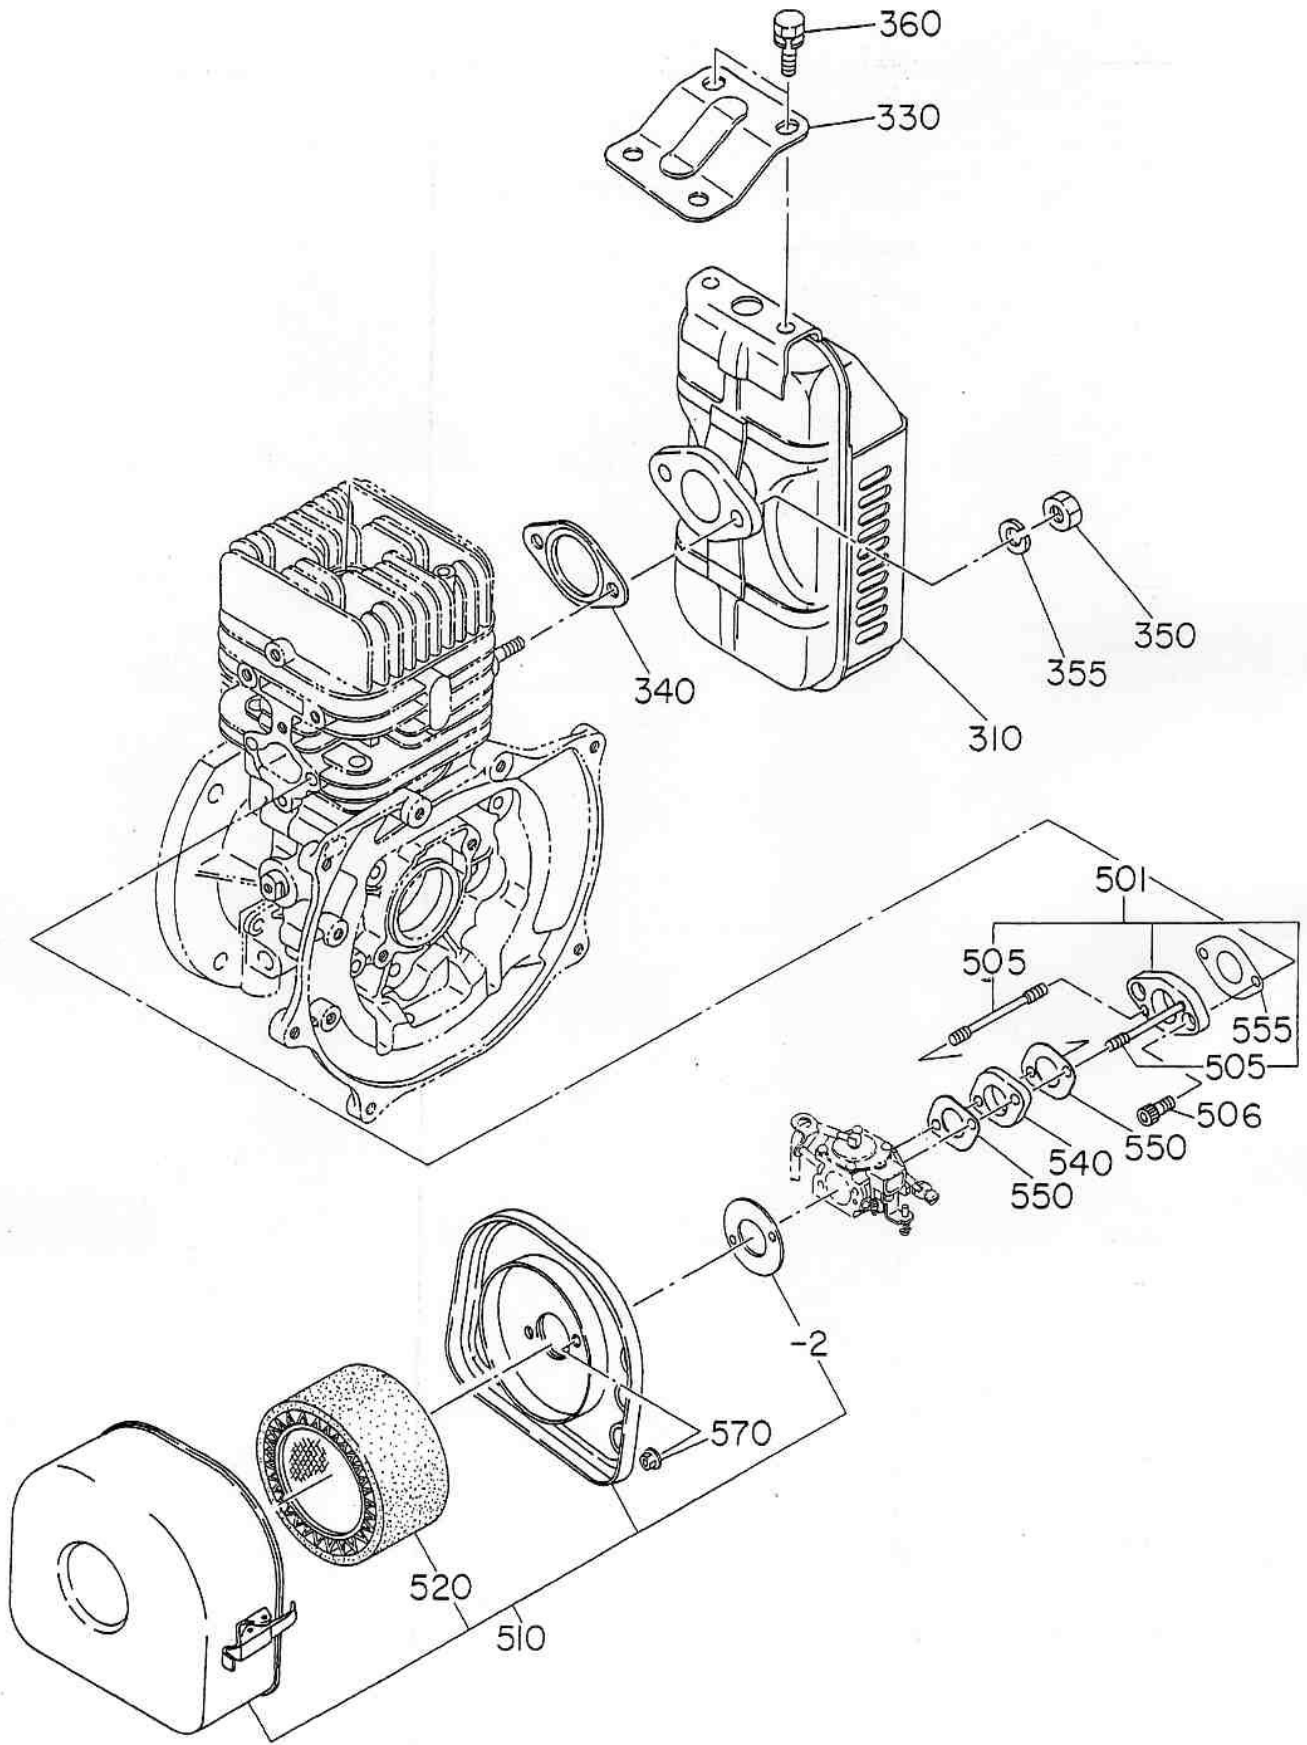

Robin Engine

Model EC12

for BOMAG

PARTS CATALOG

Spec.No. EC120D47350

 **富士重工業株式会社**
FUJI HEAVY INDUSTRIES LTD.

FIG. 100

FIG. 200

FIG. 300

FIG. 500

FIG. 600

210

6 FUEL, LUBRICANT

REF.	PART NUMBER	PART NAME	QTY	REMARKS	CODE NO. FROM-TO	INTERCHANGEABLE PART NUMBER	UNIT PRICE	FIG.
210	161-62454-00	CARBURETOR AY	1	WALBRO WJ87	-			600
-900	501-60040-10	SCREEN, INLET	1		-			600
-901	161-62375-08	COVER AY. METERING	1		-			600
-902	161-62389-08	COVER AY(PUMP)	1		-			600
-903	161-62534-08	SHAFT AY THROTTLE	1		-			600
-904	161-62537-08	VALVE(THROTTLE)	1		-			600
-905	161-62390-08	SHAFT AY(CHOKE)	1		-			600
-906	510-60450-40	CLIP-THROTTLE SHAFT	1		-			600
-907	161-62527-08	VALE(CHOKE)	1		-			600
-908	106-62568-18	VALVE, INLET NEEDLE	1		-			600
-909	106-62569-08	BALL	1		-			600
-910	147-62562-08	GASKET(PUMP)	1		-			600
-911	106-62571-08	GASKET	1		-			600
-912	161-62200-08	DIAPHRAGM(PUMP)	1		-			600
-914	106-62574-08	DIAPHRAGM AY	1		-			600
-915	106-62575-08	SCREW	1		-			600
-916	106-62576-08	SCREW AY	5		-			600
-917	510-60451-40	SCREW-VALVE	1		-			600
-918	106-62578-08	SCREW (PUMP COVER)	4		-			600
-919	106-62589-08	SCREW (IDLE ADJUST)	1		-			600
-920	106-62596-08	SPRING(METERING LEV)	1		-			600
-921	106-62581-08	SPRING (CHOKE)	1		-			600
-922	106-62579-08	SPRING (IDLE)	1		-			600
-923	161-62501-08	NEEDLE(IDLE)	1		-			600
-924	161-62502-08	NEEDLE(HIGH SPEED)	1		-			600
-925	106-62585-08	PIN	1		-			600
-926	147-62576-08	LEVER(METERRING)	1		-			600
-927	161-62250-08	PLUG(WELCH)	1		-			600
-931	147-62573-08	SCREW(VALVE)	1		-			600
-948	161-62450-08	SPRING THROTTLE RTN.	1		-			600
-950	161-62388-08	CAP LIMITER	2		-			600
-957	161-62391-08	SWIVEL	1		-			600
-958	143-62564-08	RING	1		-			600
-960	161-62372-08	BRACKET	1		-			600
-961	147-62569-08	SPRING(NEEDLE)	1		-			600
-962	161-62386-08	SCREW	1		-			600