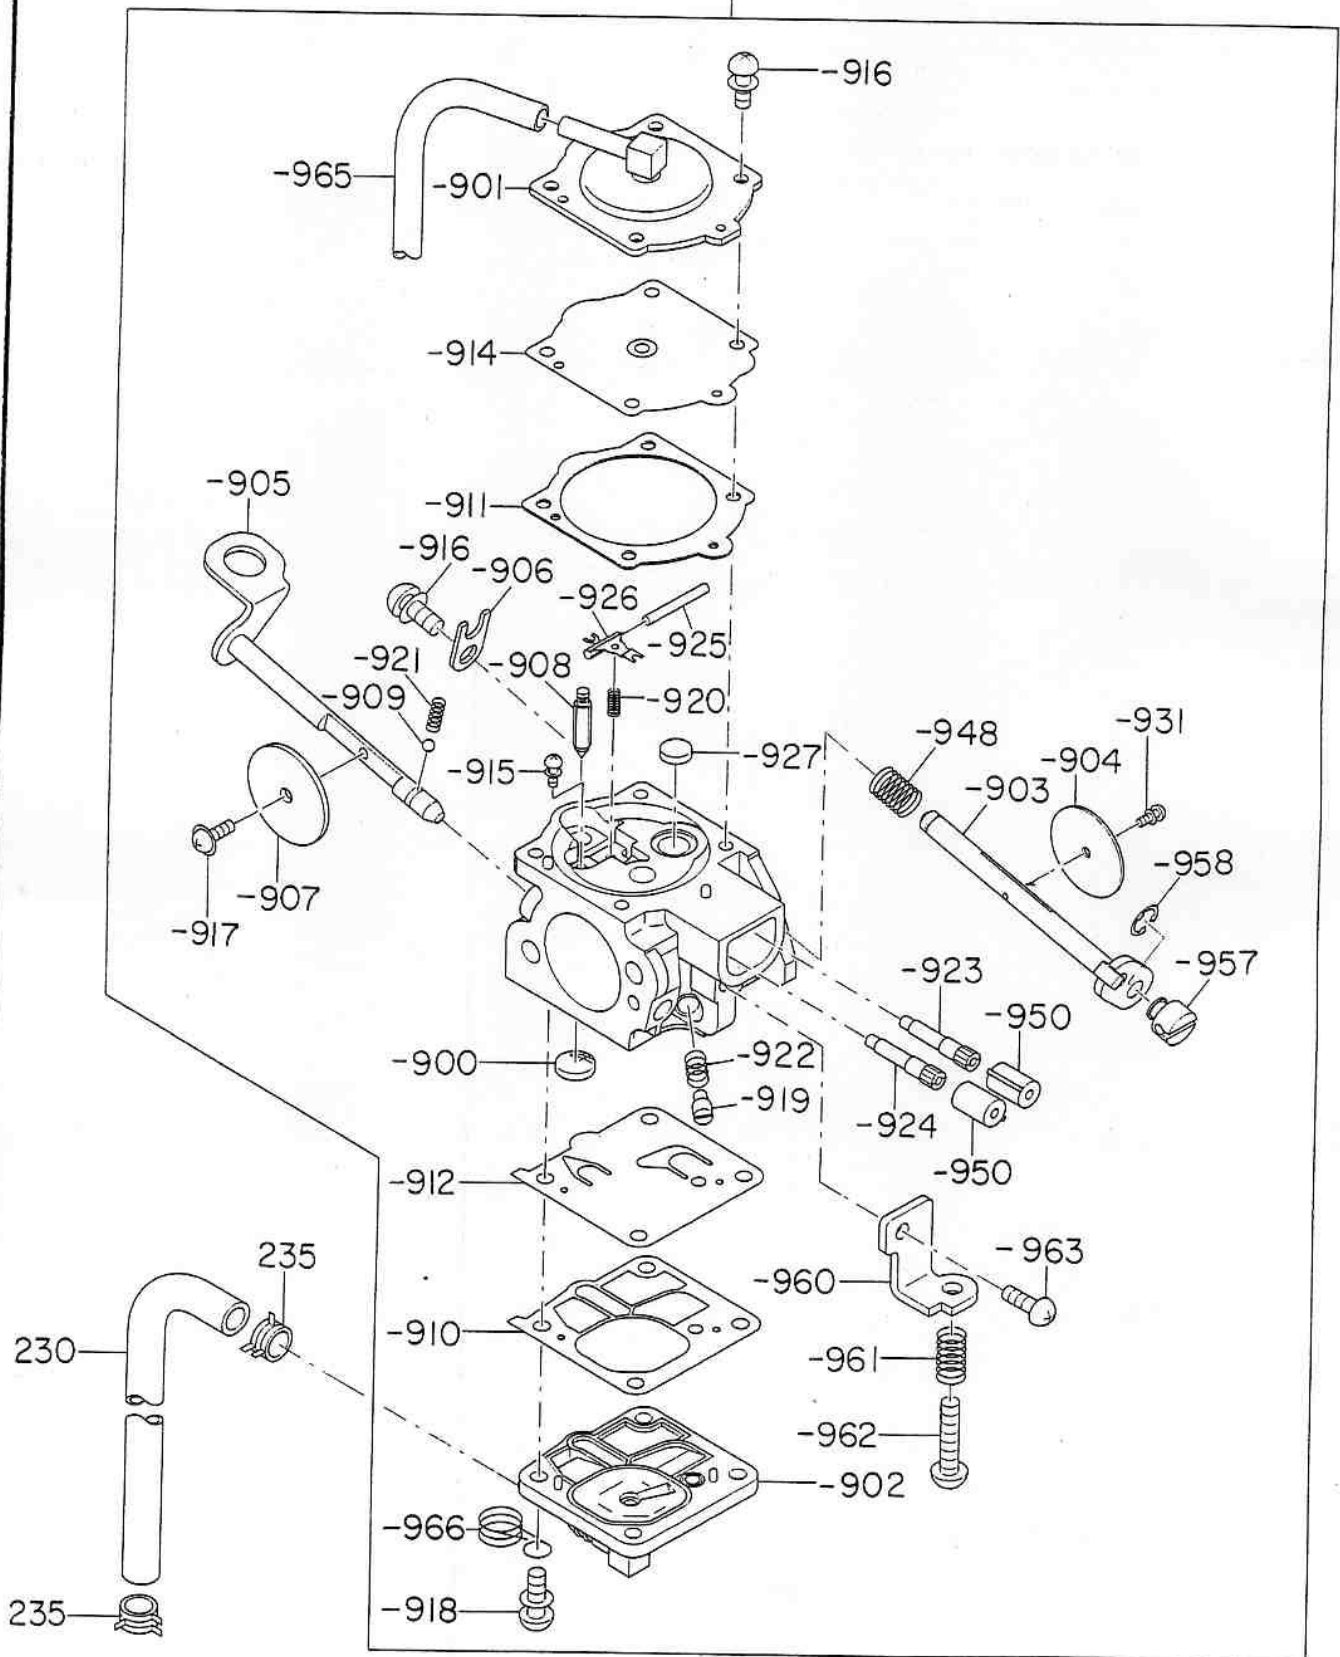

Robin Engine

Model EC12

for BOMAG

PARTS CATALOG

Spec.No. EC120D47350

 **富士重工業株式会社**
FUJI HEAVY INDUSTRIES LTD.

FIG. 100

FIG. 200

FIG. 300

FIG. 500

FIG. 600

210

6 FUEL, LUBRICANT

REF.	PART NUMBER	PART NAME	QTY	REMARKS	CODE NO. FROM-TO	INTERCHANGEABLE PART NUMBER	UNIT PRICE	FIG.
210	161-62454-00	CARBURETOR AY	1	WALBRO WJ87	-			600
-900	501-60040-10	SCREEN, INLET	1		-			600
-901	161-62375-08	COVER AY. METERING	1		-			600
-902	161-62389-08	COVER AY(PUMP)	1		-			600
-903	161-62534-08	SHAFT AY THROTTLE	1		-			600
-904	161-62537-08	VALVE(THROTTLE)	1		-			600
-905	161-62390-08	SHAFT AY(CHOKE)	1		-			600
-906	510-60450-40	CLIP-THROTTLE SHAFT	1		-			600
-907	161-62527-08	VALE(CHOKE)	1		-			600
-908	106-62568-18	VALVE, INLET NEEDLE	1		-			600
-909	106-62569-08	BALL	1		-			600
-910	147-62562-08	GASKET(PUMP)	1		-			600
-911	106-62571-08	GASKET	1		-			600
-912	161-62200-08	DIAPHRAGM(PUMP)	1		-			600
-914	106-62574-08	DIAPHRAGM AY	1		-			600
-915	106-62575-08	SCREW	1		-			600
-916	106-62576-08	SCREW AY	5		-			600
-917	510-60451-40	SCREW-VALVE	1		-			600
-918	106-62578-08	SCREW (PUMP COVER)	4		-			600
-919	106-62589-08	SCREW (IDLE ADJUST)	1		-			600
-920	106-62596-08	SPRING(METERING LEV)	1		-			600
-921	106-62581-08	SPRING (CHOKE)	1		-			600
-922	106-62579-08	SPRING (IDLE)	1		-			600
-923	161-62501-08	NEEDLE(IDLE)	1		-			600
-924	161-62502-08	NEEDLE(HIGH SPEED)	1		-			600
-925	106-62585-08	PIN	1		-			600
-926	147-62576-08	LEVER(METERRING)	1		-			600
-927	161-62250-08	PLUG(WELCH)	1		-			600
-931	147-62573-08	SCREW(VALVE)	1		-			600
-948	161-62450-08	SPRING THROTTLE RTN.	1		-			600
-950	161-62388-08	CAP LIMITER	2		-			600
-957	161-62391-08	SWIVEL	1		-			600
-958	143-62564-08	RING	1		-			600
-960	161-62372-08	BRACKET	1		-			600
-961	147-62569-08	SPRING(NEEDLE)	1		-			600
-962	161-62386-08	SCREW	1		-			600