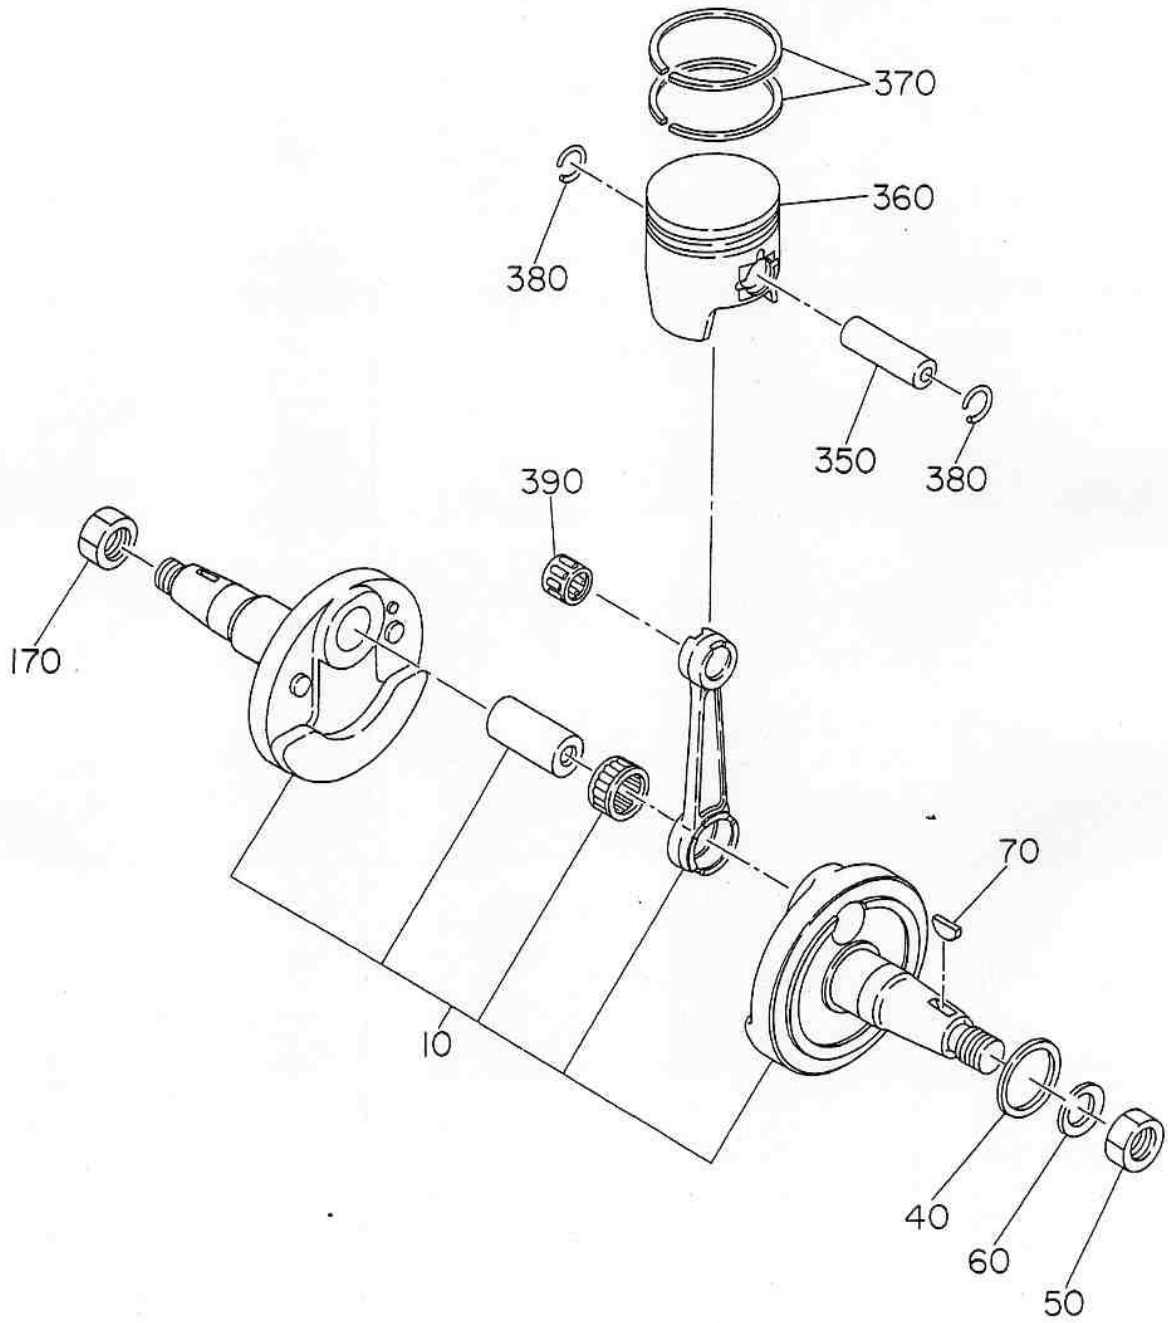

Robin Engine

Model EC12

for BOMAG

PARTS CATALOG

Spec.No. EC120D47350

 **富士重工業株式会社**
FUJI HEAVY INDUSTRIES LTD.

FIG. 100

FIG. 200

FIG. 300

FIG. 500

FIG. 600

210

6 FUEL, LUBRICANT

REF.	PART NUMBER	PART NAME	QTY	REMARKS	CODE NO. FROM-TO	INTERCHANGEABLE PART NUMBER	UNIT PRICE	FIG.
210	161-62454-00	CARBURETOR AY	1	WALBRO WJ87	-			600
-900	501-60040-10	SCREEN, INLET	1		-			600
-901	161-62375-08	COVER AY. METERING	1		-			600
-902	161-62389-08	COVER AY(PUMP)	1		-			600
-903	161-62534-08	SHAFT AY THROTTLE	1		-			600
-904	161-62537-08	VALVE(THROTTLE)	1		-			600
-905	161-62390-08	SHAFT AY(CHOKE)	1		-			600
-906	510-60450-40	CLIP-THROTTLE SHAFT	1		-			600
-907	161-62527-08	VALE(CHOKE)	1		-			600
-908	106-62568-18	VALVE, INLET NEEDLE	1		-			600
-909	106-62569-08	BALL	1		-			600
-910	147-62562-08	GASKET(PUMP)	1		-			600
-911	106-62571-08	GASKET	1		-			600
-912	161-62200-08	DIAPHRAGM(PUMP)	1		-			600
-914	106-62574-08	DIAPHRAGM AY	1		-			600
-915	106-62575-08	SCREW	1		-			600
-916	106-62576-08	SCREW AY	5		-			600
-917	510-60451-40	SCREW-VALVE	1		-			600
-918	106-62578-08	SCREW (PUMP COVER)	4		-			600
-919	106-62589-08	SCREW (IDLE ADJUST)	1		-			600
-920	106-62596-08	SPRING(METERING LEV)	1		-			600
-921	106-62581-08	SPRING (CHOKE)	1		-			600
-922	106-62579-08	SPRING (IDLE)	1		-			600
-923	161-62501-08	NEEDLE(IDLE)	1		-			600
-924	161-62502-08	NEEDLE(HIGH SPEED)	1		-			600
-925	106-62585-08	PIN	1		-			600
-926	147-62576-08	LEVER(METERRING)	1		-			600
-927	161-62250-08	PLUG(WELCH)	1		-			600
-931	147-62573-08	SCREW(VALVE)	1		-			600
-948	161-62450-08	SPRING THROTTLE RTN.	1		-			600
-950	161-62388-08	CAP LIMITER	2		-			600
-957	161-62391-08	SWIVEL	1		-			600
-958	143-62564-08	RING	1		-			600
-960	161-62372-08	BRACKET	1		-			600
-961	147-62569-08	SPRING(NEEDLE)	1		-			600
-962	161-62386-08	SCREW	1		-			600