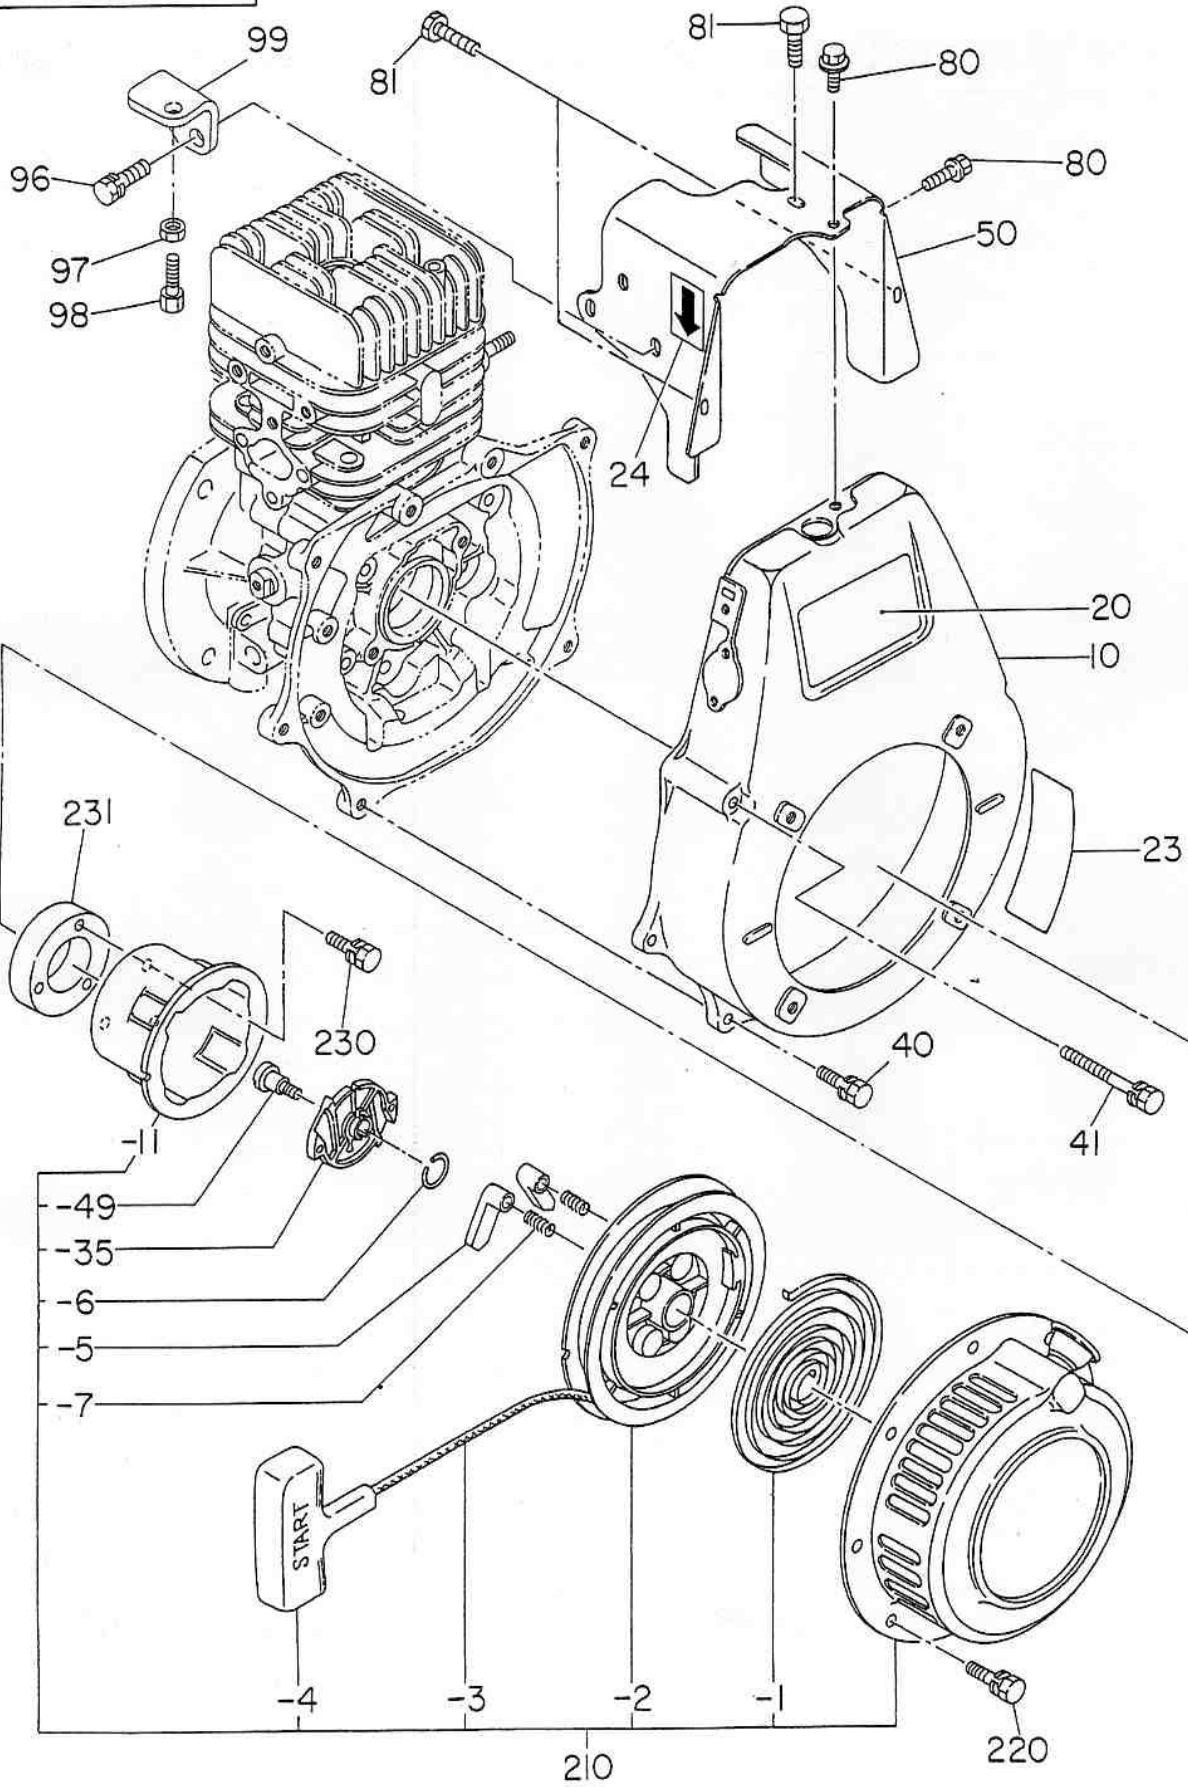

Robin Engine

Model EC12

for BOMAG

PARTS CATALOG

Spec.No. EC120D47350

 **富士重工業株式会社**
FUJI HEAVY INDUSTRIES LTD.

FIG. 100

FIG. 200

FIG. 300

FIG. 500

FIG. 600

210

6 FUEL, LUBRICANT

REF.	PART NUMBER	PART NAME	QTY	REMARKS	CODE NO. FROM-TO	INTERCHANGEABLE PART NUMBER	UNIT PRICE	FIG.
210	161-62454-00	CARBURETOR AY	1	WALBRO WJ87	-			600
-900	501-60040-10	SCREEN, INLET	1		-			600
-901	161-62375-08	COVER AY. METERING	1		-			600
-902	161-62389-08	COVER AY(PUMP)	1		-			600
-903	161-62534-08	SHAFT AY THROTTLE	1		-			600
-904	161-62537-08	VALVE(THROTTLE)	1		-			600
-905	161-62390-08	SHAFT AY(CHOKE)	1		-			600
-906	510-60450-40	CLIP-THROTTLE SHAFT	1		-			600
-907	161-62527-08	VALE(CHOKE)	1		-			600
-908	106-62568-18	VALVE, INLET NEEDLE	1		-			600
-909	106-62569-08	BALL	1		-			600
-910	147-62562-08	GASKET(PUMP)	1		-			600
-911	106-62571-08	GASKET	1		-			600
-912	161-62200-08	DIAPHRAGM(PUMP)	1		-			600
-914	106-62574-08	DIAPHRAGM AY	1		-			600
-915	106-62575-08	SCREW	1		-			600
-916	106-62576-08	SCREW AY	5		-			600
-917	510-60451-40	SCREW-VALVE	1		-			600
-918	106-62578-08	SCREW (PUMP COVER)	4		-			600
-919	106-62589-08	SCREW (IDLE ADJUST)	1		-			600
-920	106-62596-08	SPRING(METERING LEV)	1		-			600
-921	106-62581-08	SPRING (CHOKE)	1		-			600
-922	106-62579-08	SPRING (IDLE)	1		-			600
-923	161-62501-08	NEEDLE(IDLE)	1		-			600
-924	161-62502-08	NEEDLE(HIGH SPEED)	1		-			600
-925	106-62585-08	PIN	1		-			600
-926	147-62576-08	LEVER(METERRING)	1		-			600
-927	161-62250-08	PLUG(WELCH)	1		-			600
-931	147-62573-08	SCREW(VALVE)	1		-			600
-948	161-62450-08	SPRING THROTTLE RTN.	1		-			600
-950	161-62388-08	CAP LIMITER	2		-			600
-957	161-62391-08	SWIVEL	1		-			600
-958	143-62564-08	RING	1		-			600
-960	161-62372-08	BRACKET	1		-			600
-961	147-62569-08	SPRING(NEEDLE)	1		-			600
-962	161-62386-08	SCREW	1		-			600