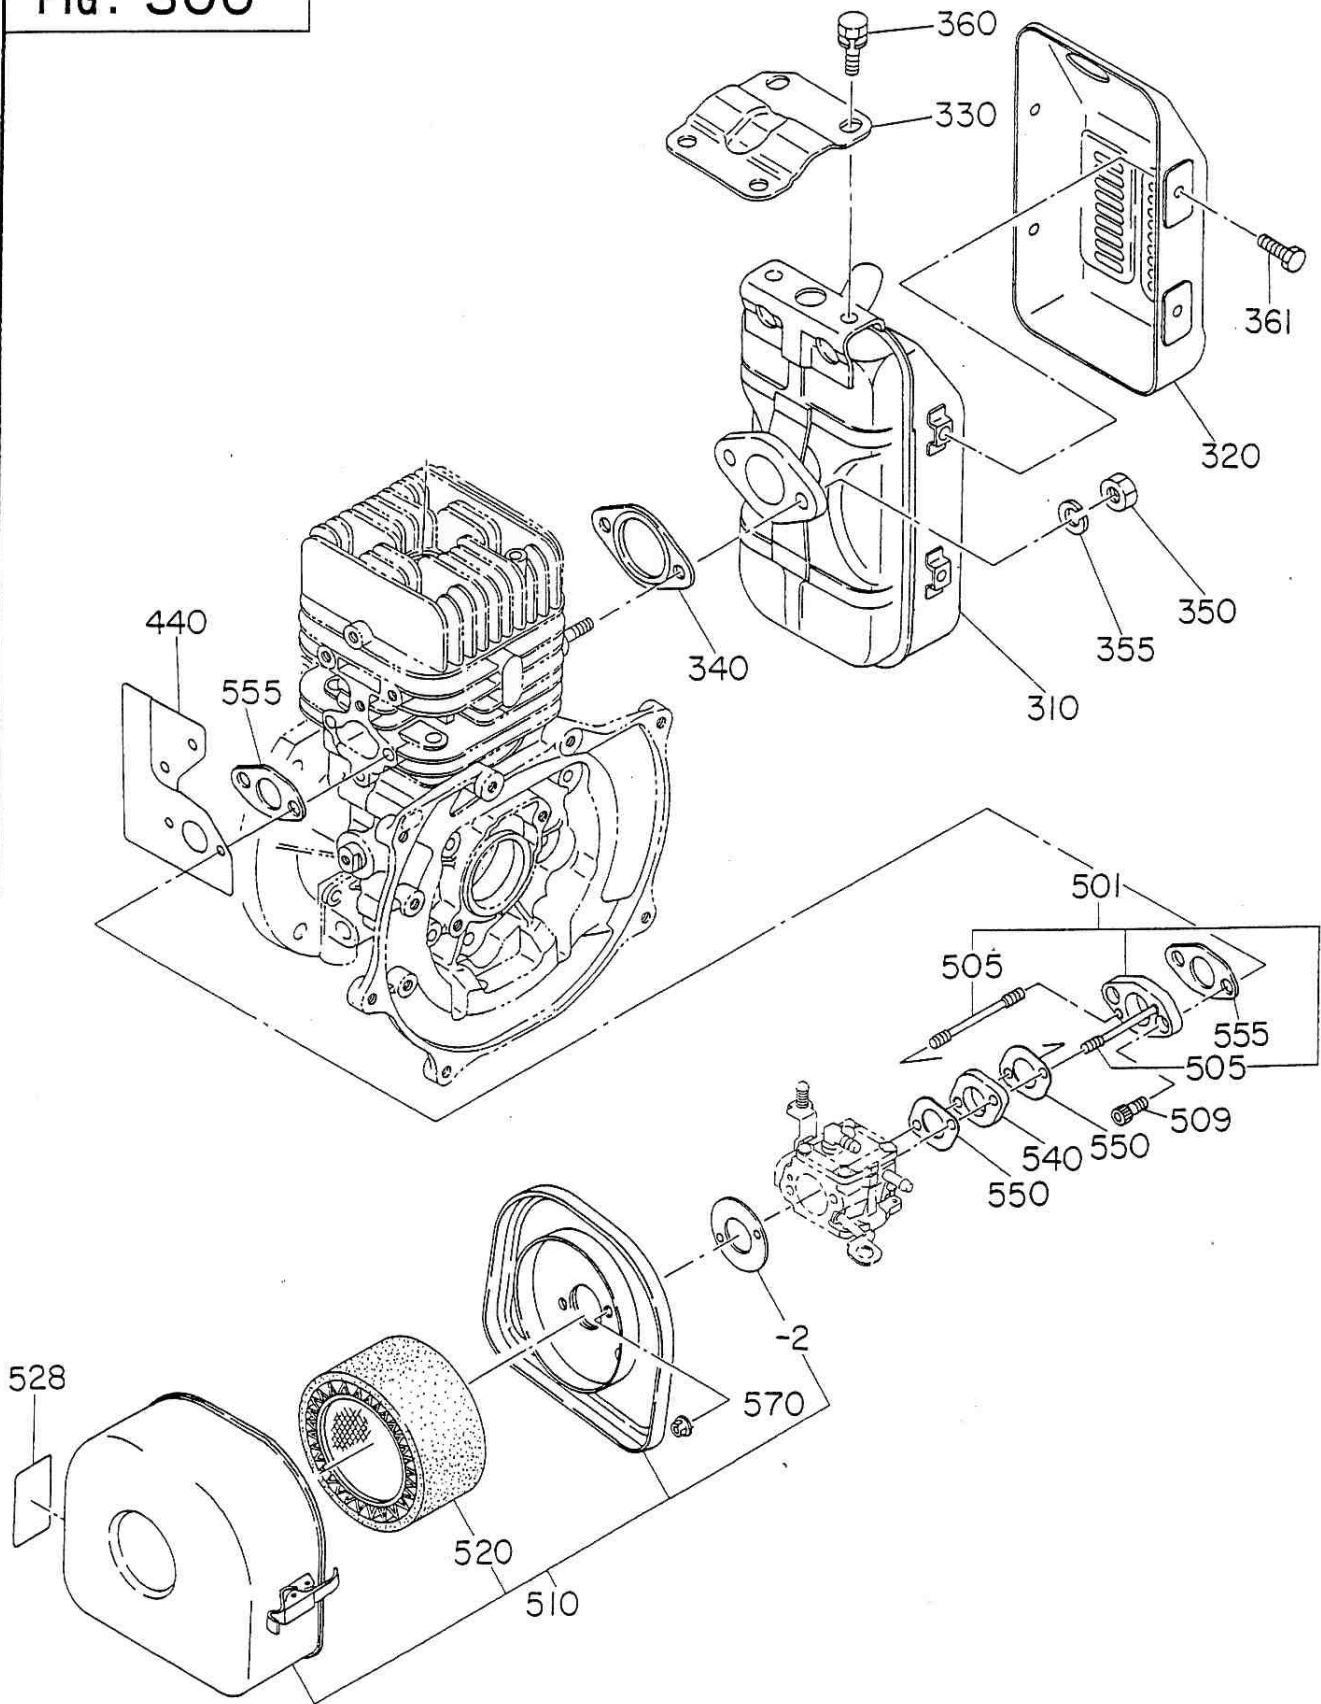

Robin Engine

Model EC12

for WEBER
VIBROMAX

PARTS CATALOG

Spec.No. EC120D47340

 **富士重工業株式会社**
FUJI HEAVY INDUSTRIES LTD.

FIG. 100

FIG. 200

FIG. 300

FIG. 500

6 FUEL, LUBRICANT

Reparaturset

REF.	PART NUMBER	PART NAME	QTY	REMARKS	CODE NO. FROM-TO	INTERCHANGEABLE PART NUMBER	UNIT PRICE	FIG.
210	161-62453-00	CARBURETOR AY	1	Walbro 84	-			600
-900	501-60040-10	SCREEN, INLET	1		-			600
-901	161-62375-08	COVER AY. METERING	1		-			600
-902	580-60840-20	COVER AY. PUMP	1		-			600
-903	161-62534-08	SHAFT AY THROTTLE	1		-			600
-904	161-62537-08	VALVE (THROTTLE)	1		-			600
-905	161-62523-08	SHAFT AY (CHOKE)	1		-			600
-906	510-60450-40	CLIP-THROTTLE SHAFT	1		-			600
-907	161-62527-08	VALE (CHOKE)	1		-			600
-908	106-62568-18	VALVE, INLET NEEDLE	1		-			600
-909	106-62569-08	BALL	1		-			600
-910	147-62562-08	GASKET (PUMP)	1		-			600
-911	106-62571-08	GASKET	1		-			600
-912	161-62200-08	DIAPHRAGM (PUMP)	1		-			600
-914	106-62574-08	DIAPHRAGM AY	1		-			600
-915	106-62575-08	SCREW	1		-			600
-916	106-62576-08	SCREW AY	5		-			600
-917	510-60451-40	SCREW-VALVE	1		-			600
-918	106-62578-08	SCREW (PUMP COVER)	4		-			600
-919	106-62589-08	SCREW (IDLE ADJUST)	1		-			600
-920	106-62596-08	SPRING (METERING LEV)	1		-			600
-921	106-62581-08	SPRING (CHOKE)	1		-			600
-922	106-62579-08	SPRING (IDLE)	1		-			600
-923	161-62501-08	NEEDLE (IDLE)	1		-			600
-924	161-62502-08	NEEDLE (HIGH SPEED)	1		-			600
-925	106-62585-08	PIN	1		-			600
-926	147-62576-08	LEVER (METERING)	1		-			600
-927	161-62250-08	PLUG (WELCH)	1		-			600
-931	147-62573-08	SCREW (VALVE)	1		-			600
-948	161-62450-08	SPRING THROTTLE RTN.	1		-			600
-950	161-62388-08	CAP LIMITER	2		-			600
-957	161-62378-08	SWIVEL	1		-			600
-958	143-62564-08	RING	1		-			600
-960	161-62372-08	BRACKET	1		-			600
-961	147-62569-08	SPRING (NEEDLE)	1		-			600
-962	161-62386-08	SCREW	1		-			600

99/04/20

P. 10

EC120D47340 EX, WEBER, EPA

FIG. 700

FIG. 900

FIG. 1 000