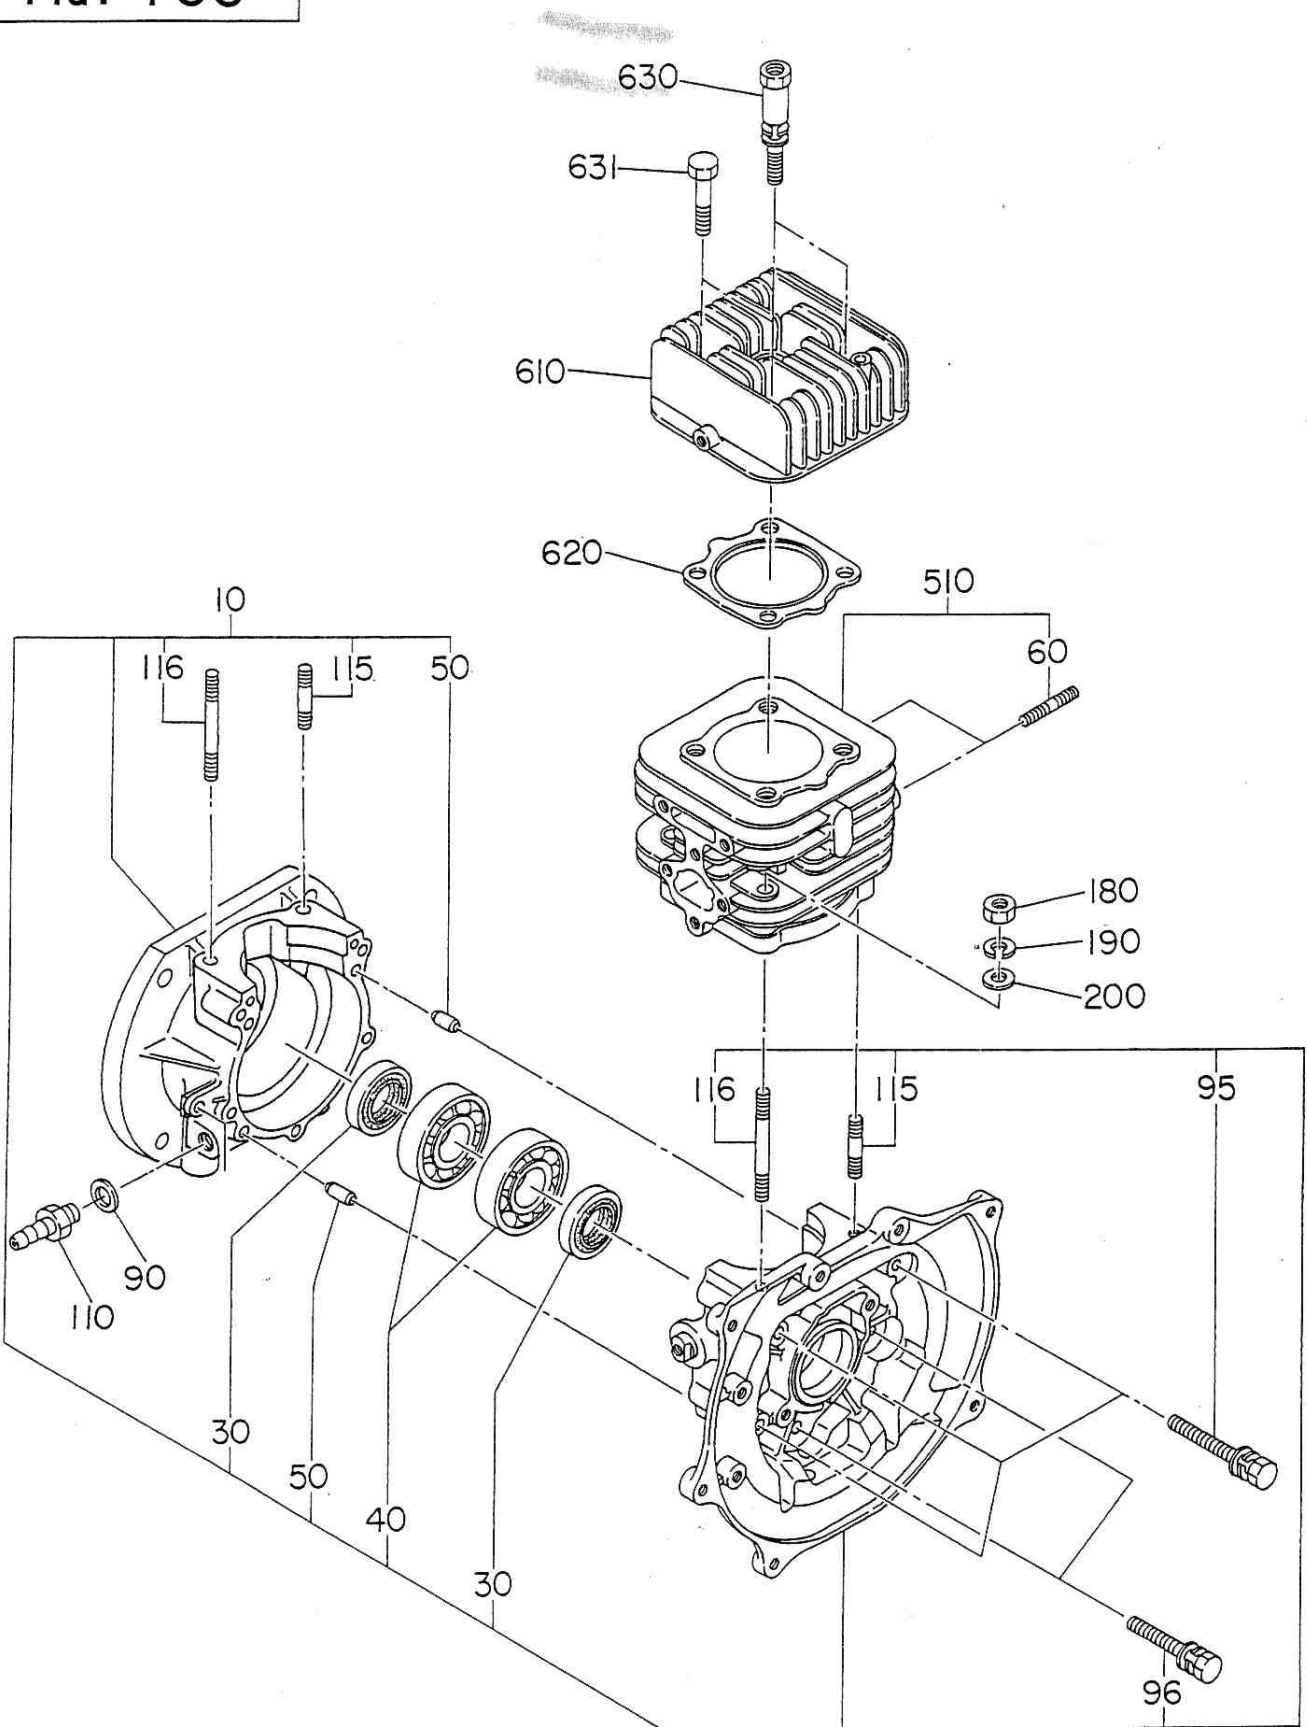

Robin Engine

Model EC12

for WEBER
VIBROMAX

PARTS CATALOG

Spec.No. EC120D47340

 **富士重工業株式会社**
FUJI HEAVY INDUSTRIES LTD.

FIG. 100

FIG. 200

FIG. 300

FIG. 500

6 FUEL, LUBRICANT

Reparaturset

REF.	PART NUMBER	PART NAME	QTY	REMARKS	CODE NO. FROM-TO	INTERCHANGEABLE PART NUMBER	UNIT PRICE	FIG.
210	161-62453-00	CARBURETOR AY	1	Walbro 84	-			600
-900	501-60040-10	SCREEN, INLET	1		-			600
-901	161-62375-08	COVER AY. METERING	1		-			600
-902	580-60840-20	COVER AY. PUMP	1		-			600
-903	161-62534-08	SHAFT AY THROTTLE	1		-			600
-904	161-62537-08	VALVE (THROTTLE)	1		-			600
-905	161-62523-08	SHAFT AY (CHOKE)	1		-			600
-906	510-60450-40	CLIP-THROTTLE SHAFT	1		-			600
-907	161-62527-08	VALE (CHOKE)	1		-			600
-908	106-62568-18	VALVE, INLET NEEDLE	1		-			600
-909	106-62569-08	BALL	1		-			600
-910	147-62562-08	GASKET (PUMP)	1		-			600
-911	106-62571-08	GASKET	1		-			600
-912	161-62200-08	DIAPHRAGM (PUMP)	1		-			600
-914	106-62574-08	DIAPHRAGM AY	1		-			600
-915	106-62575-08	SCREW	1		-			600
-916	106-62576-08	SCREW AY	5		-			600
-917	510-60451-40	SCREW-VALVE	1		-			600
-918	106-62578-08	SCREW (PUMP COVER)	4		-			600
-919	106-62589-08	SCREW (IDLE ADJUST)	1		-			600
-920	106-62596-08	SPRING (METERING LEV)	1		-			600
-921	106-62581-08	SPRING (CHOKE)	1		-			600
-922	106-62579-08	SPRING (IDLE)	1		-			600
-923	161-62501-08	NEEDLE (IDLE)	1		-			600
-924	161-62502-08	NEEDLE (HIGH SPEED)	1		-			600
-925	106-62585-08	PIN	1		-			600
-926	147-62576-08	LEVER (METERING)	1		-			600
-927	161-62250-08	PLUG (WELCH)	1		-			600
-931	147-62573-08	SCREW (VALVE)	1		-			600
-948	161-62450-08	SPRING THROTTLE RTN.	1		-			600
-950	161-62388-08	CAP LIMITER	2		-			600
-957	161-62378-08	SWIVEL	1		-			600
-958	143-62564-08	RING	1		-			600
-960	161-62372-08	BRACKET	1		-			600
-961	147-62569-08	SPRING (NEEDLE)	1		-			600
-962	161-62386-08	SCREW	1		-			600

99/04/20

P. 10

EC120D47340 EX, WEBER, EPA

FIG. 700

FIG. 900

FIG. 1 000