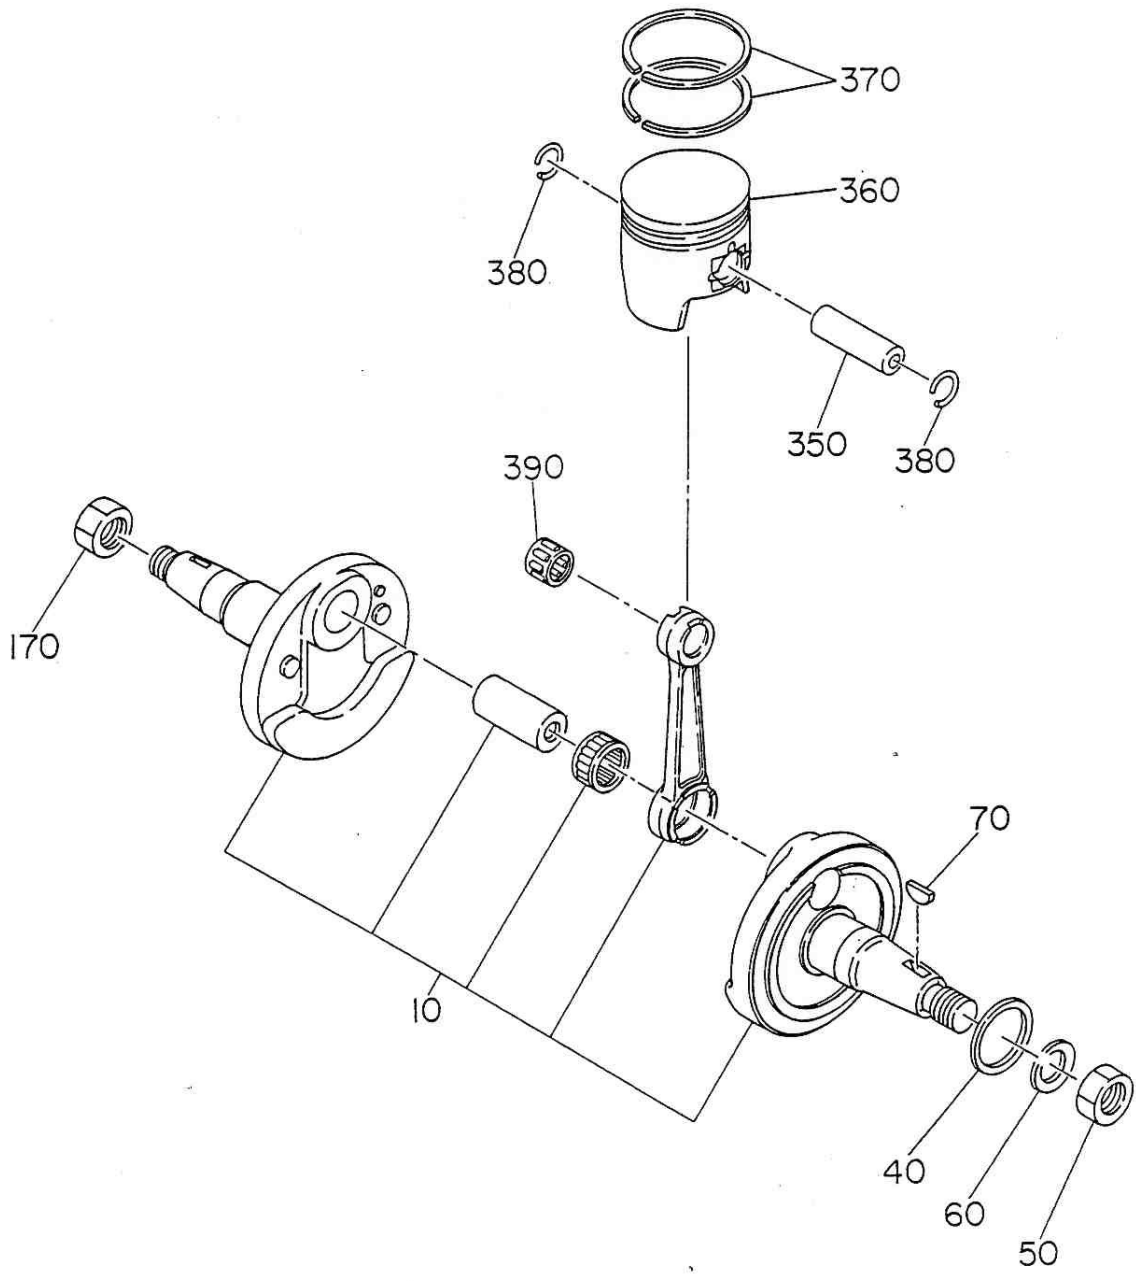

Robin Engine

Model EC12

for WEBER
VIBROMAX

PARTS CATALOG

Spec.No. EC120D47340

 **富士重工業株式会社**
FUJI HEAVY INDUSTRIES LTD.

FIG. 100

FIG. 200

FIG. 300

FIG. 500

6 FUEL, LUBRICANT

Reparaturset

REF.	PART NUMBER	PART NAME	QTY	REMARKS	CODE NO. FROM-TO	INTERCHANGEABLE PART NUMBER	UNIT PRICE	FIG.
210	161-62453-00	CARBURETOR AY	1	Walbro 84	-			600
-900	501-60040-10	SCREEN, INLET	1		-			600
-901	161-62375-08	COVER AY. METERING	1		-			600
-902	580-60840-20	COVER AY. PUMP	1		-			600
-903	161-62534-08	SHAFT AY THROTTLE	1		-			600
-904	161-62537-08	VALVE (THROTTLE)	1		-			600
-905	161-62523-08	SHAFT AY (CHOKE)	1		-			600
-906	510-60450-40	CLIP-THROTTLE SHAFT	1		-			600
-907	161-62527-08	VALE (CHOKE)	1		-			600
-908	106-62568-18	VALVE, INLET NEEDLE	1		-			600
-909	106-62569-08	BALL	1		-			600
-910	147-62562-08	GASKET (PUMP)	1		-			600
-911	106-62571-08	GASKET	1		-			600
-912	161-62200-08	DIAPHRAGM (PUMP)	1		-			600
-914	106-62574-08	DIAPHRAGM AY	1		-			600
-915	106-62575-08	SCREW	1		-			600
-916	106-62576-08	SCREW AY	5		-			600
-917	510-60451-40	SCREW-VALVE	1		-			600
-918	106-62578-08	SCREW (PUMP COVER)	4		-			600
-919	106-62589-08	SCREW (IDLE ADJUST)	1		-			600
-920	106-62596-08	SPRING (METERING LEV)	1		-			600
-921	106-62581-08	SPRING (CHOKE)	1		-			600
-922	106-62579-08	SPRING (IDLE)	1		-			600
-923	161-62501-08	NEEDLE (IDLE)	1		-			600
-924	161-62502-08	NEEDLE (HIGH SPEED)	1		-			600
-925	106-62585-08	PIN	1		-			600
-926	147-62576-08	LEVER (METERING)	1		-			600
-927	161-62250-08	PLUG (WELCH)	1		-			600
-931	147-62573-08	SCREW (VALVE)	1		-			600
-948	161-62450-08	SPRING THROTTLE RTN.	1		-			600
-950	161-62388-08	CAP LIMITER	2		-			600
-957	161-62378-08	SWIVEL	1		-			600
-958	143-62564-08	RING	1		-			600
-960	161-62372-08	BRACKET	1		-			600
-961	147-62569-08	SPRING (NEEDLE)	1		-			600
-962	161-62386-08	SCREW	1		-			600

99/04/20

P. 10

EC120D47340 EX, WEBER, EPA

FIG. 700

FIG. 900

FIG. 1 000