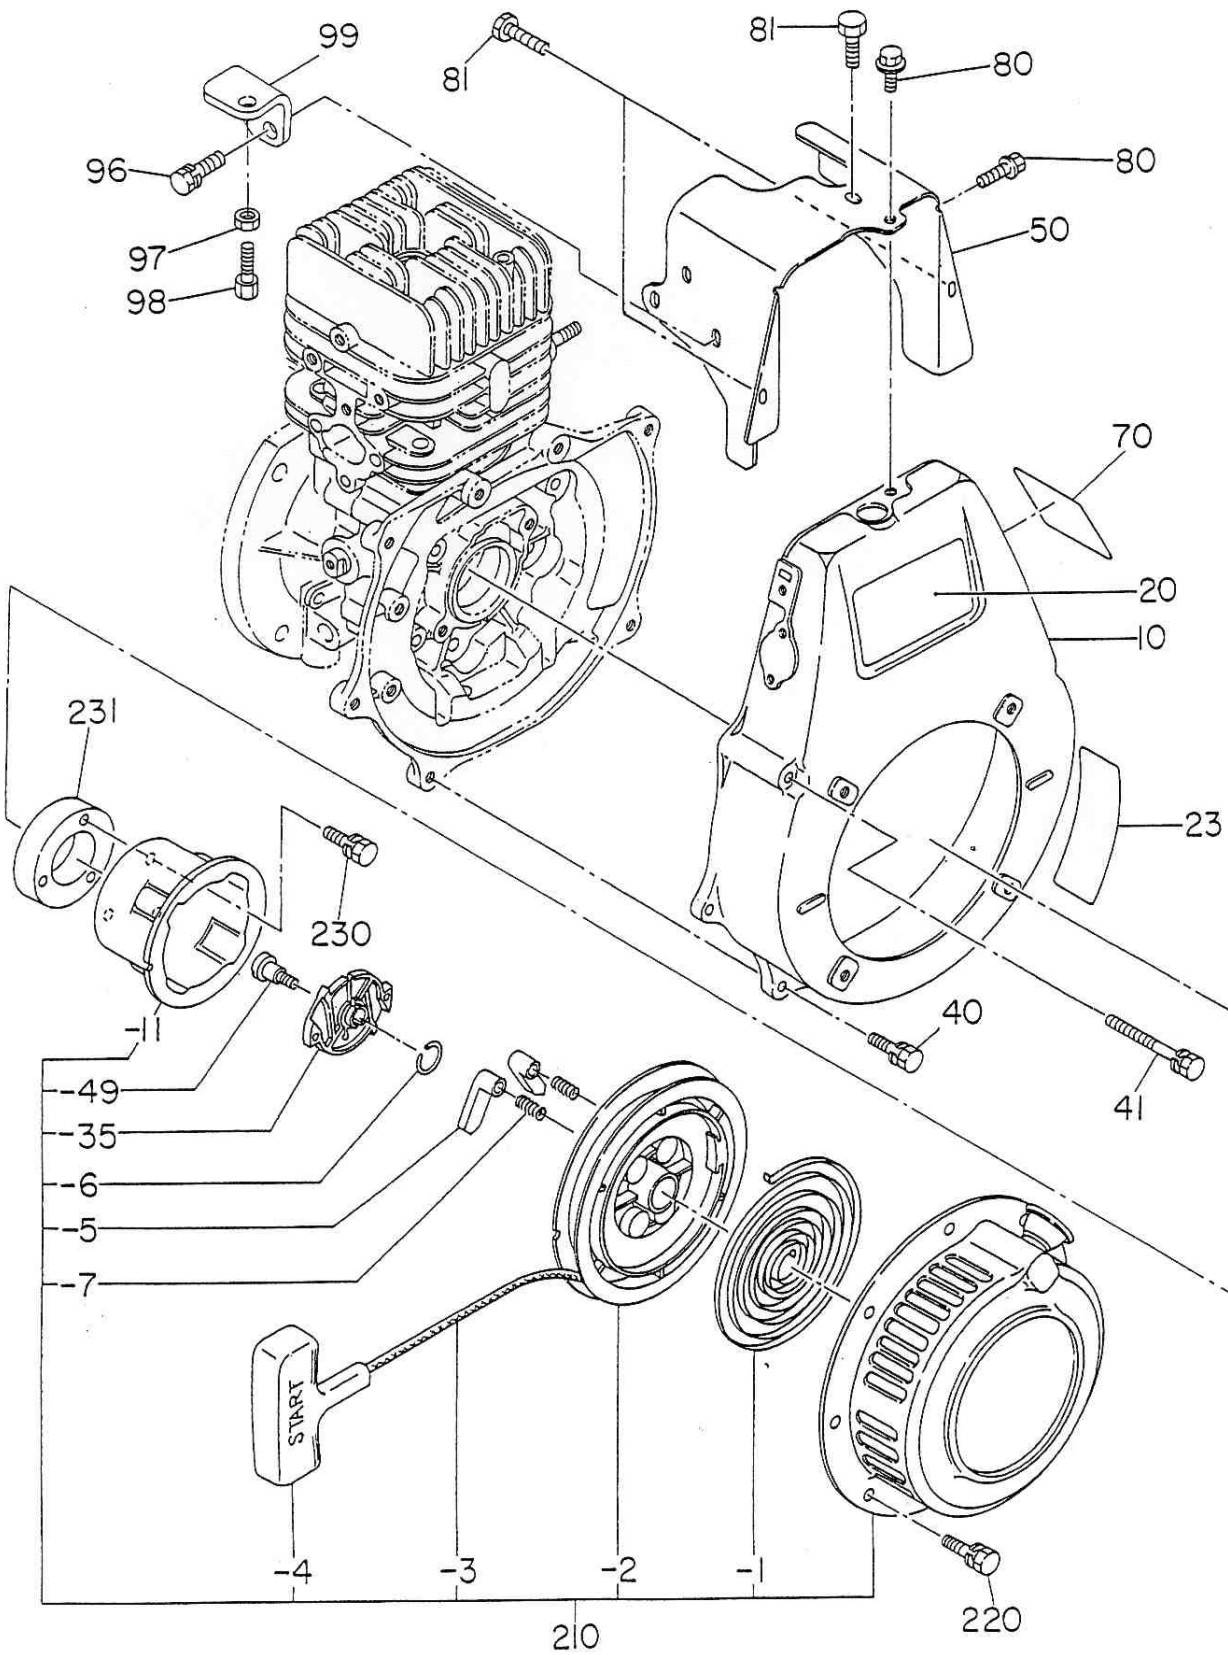

Robin Engine

Model EC12

for WEBER
VIBROMAX

PARTS CATALOG

Spec.No. EC120D47340

 **富士重工業株式会社**
FUJI HEAVY INDUSTRIES LTD.

FIG. 100

FIG. 200

FIG. 300

FIG. 500

6 FUEL, LUBRICANT

Reparaturset

REF.	PART NUMBER	PART NAME	QTY	REMARKS	CODE NO. FROM-TO	INTERCHANGEABLE PART NUMBER	UNIT PRICE	FIG.
210	161-62453-00	CARBURETOR AY	1	Walbro 84	-			600
-900	501-60040-10	SCREEN, INLET	1		-			600
-901	161-62375-08	COVER AY. METERING	1		-			600
-902	580-60840-20	COVER AY. PUMP	1		-			600
-903	161-62534-08	SHAFT AY THROTTLE	1		-			600
-904	161-62537-08	VALVE (THROTTLE)	1		-			600
-905	161-62523-08	SHAFT AY (CHOKE)	1		-			600
-906	510-60450-40	CLIP-THROTTLE SHAFT	1		-			600
-907	161-62527-08	VALE (CHOKE)	1		-			600
-908	106-62568-18	VALVE, INLET NEEDLE	1		-			600
-909	106-62569-08	BALL	1		-			600
-910	147-62562-08	GASKET (PUMP)	1		-			600
-911	106-62571-08	GASKET	1		-			600
-912	161-62200-08	DIAPHRAGM (PUMP)	1		-			600
-914	106-62574-08	DIAPHRAGM AY	1		-			600
-915	106-62575-08	SCREW	1		-			600
-916	106-62576-08	SCREW AY	5		-			600
-917	510-60451-40	SCREW-VALVE	1		-			600
-918	106-62578-08	SCREW (PUMP COVER)	4		-			600
-919	106-62589-08	SCREW (IDLE ADJUST)	1		-			600
-920	106-62596-08	SPRING (METERING LEV)	1		-			600
-921	106-62581-08	SPRING (CHOKE)	1		-			600
-922	106-62579-08	SPRING (IDLE)	1		-			600
-923	161-62501-08	NEEDLE (IDLE)	1		-			600
-924	161-62502-08	NEEDLE (HIGH SPEED)	1		-			600
-925	106-62585-08	PIN	1		-			600
-926	147-62576-08	LEVER (METERING)	1		-			600
-927	161-62250-08	PLUG (WELCH)	1		-			600
-931	147-62573-08	SCREW (VALVE)	1		-			600
-948	161-62450-08	SPRING THROTTLE RTN.	1		-			600
-950	161-62388-08	CAP LIMITER	2		-			600
-957	161-62378-08	SWIVEL	1		-			600
-958	143-62564-08	RING	1		-			600
-960	161-62372-08	BRACKET	1		-			600
-961	147-62569-08	SPRING (NEEDLE)	1		-			600
-962	161-62386-08	SCREW	1		-			600