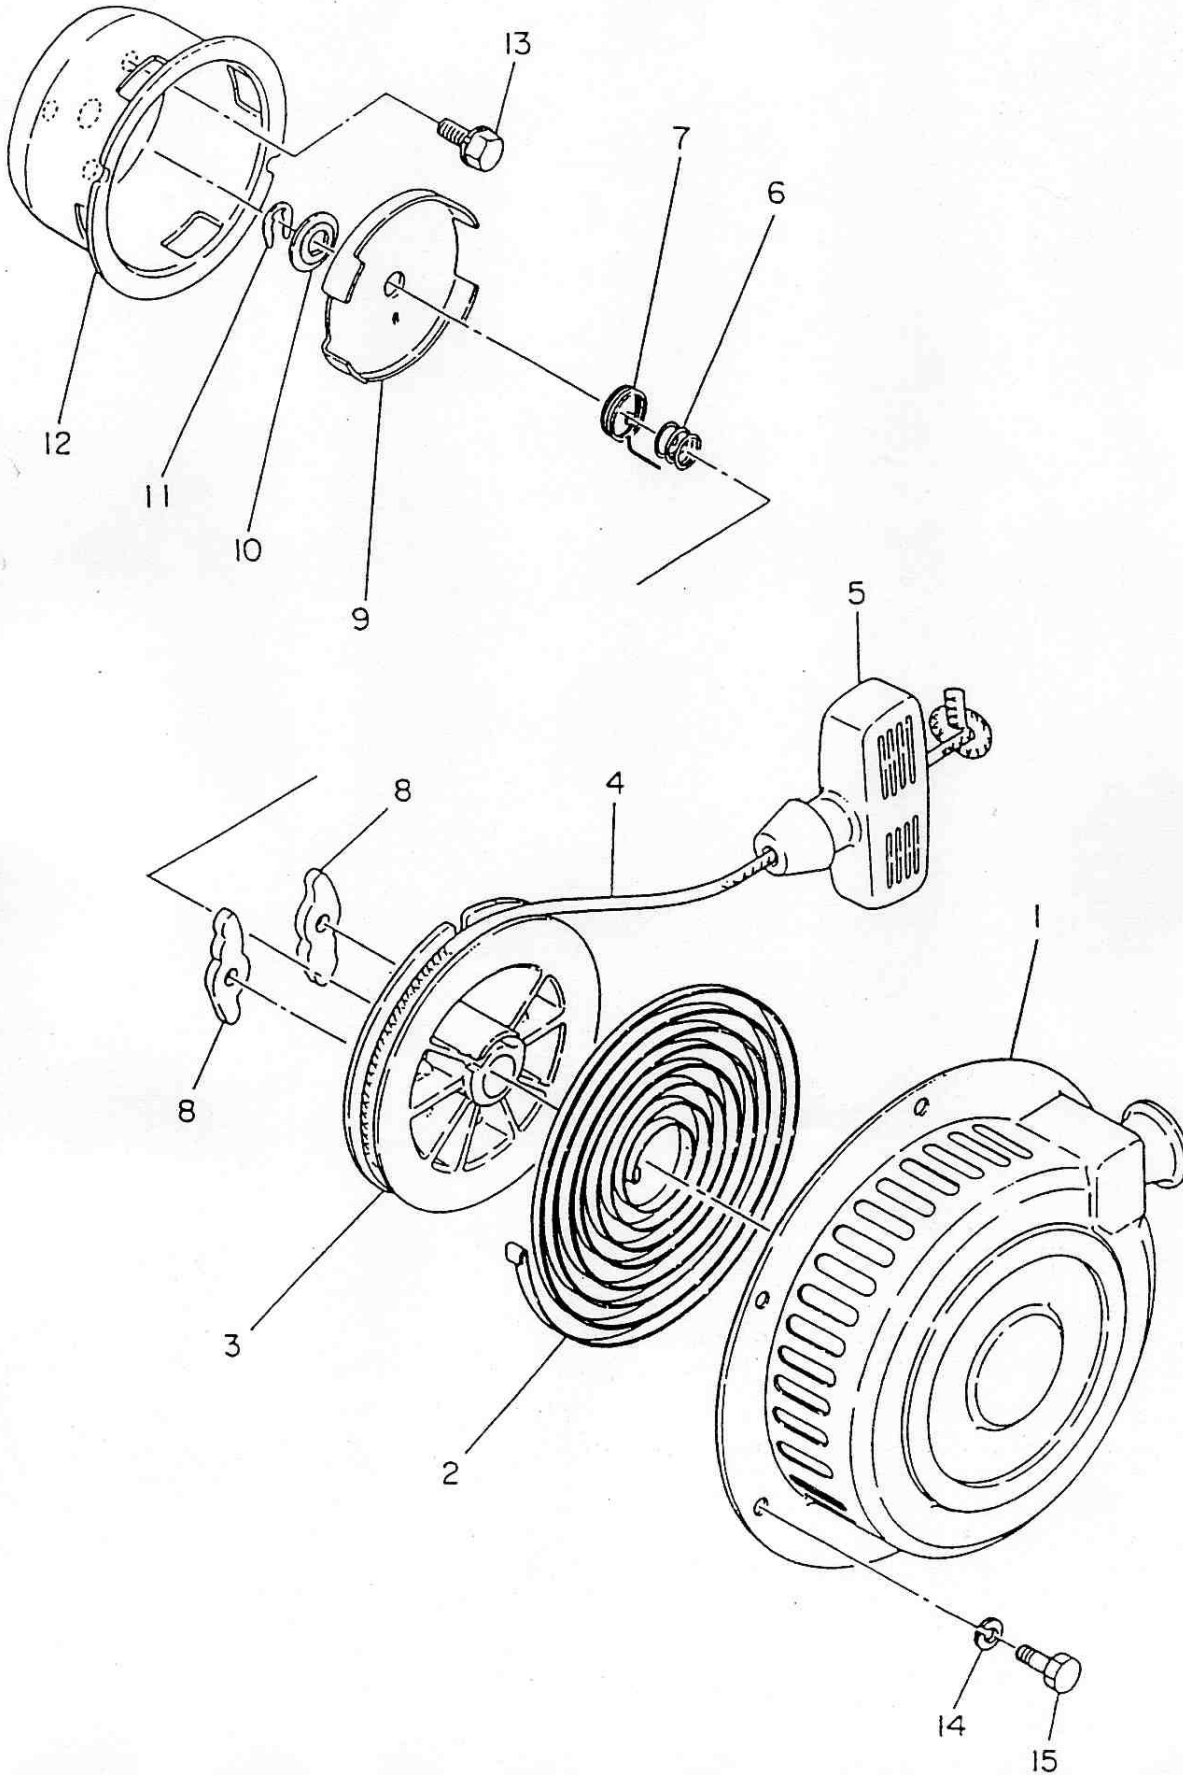

DVS-68E

REVERSIERSTARTER

7. RECOIL STARTER ROBIN EC10