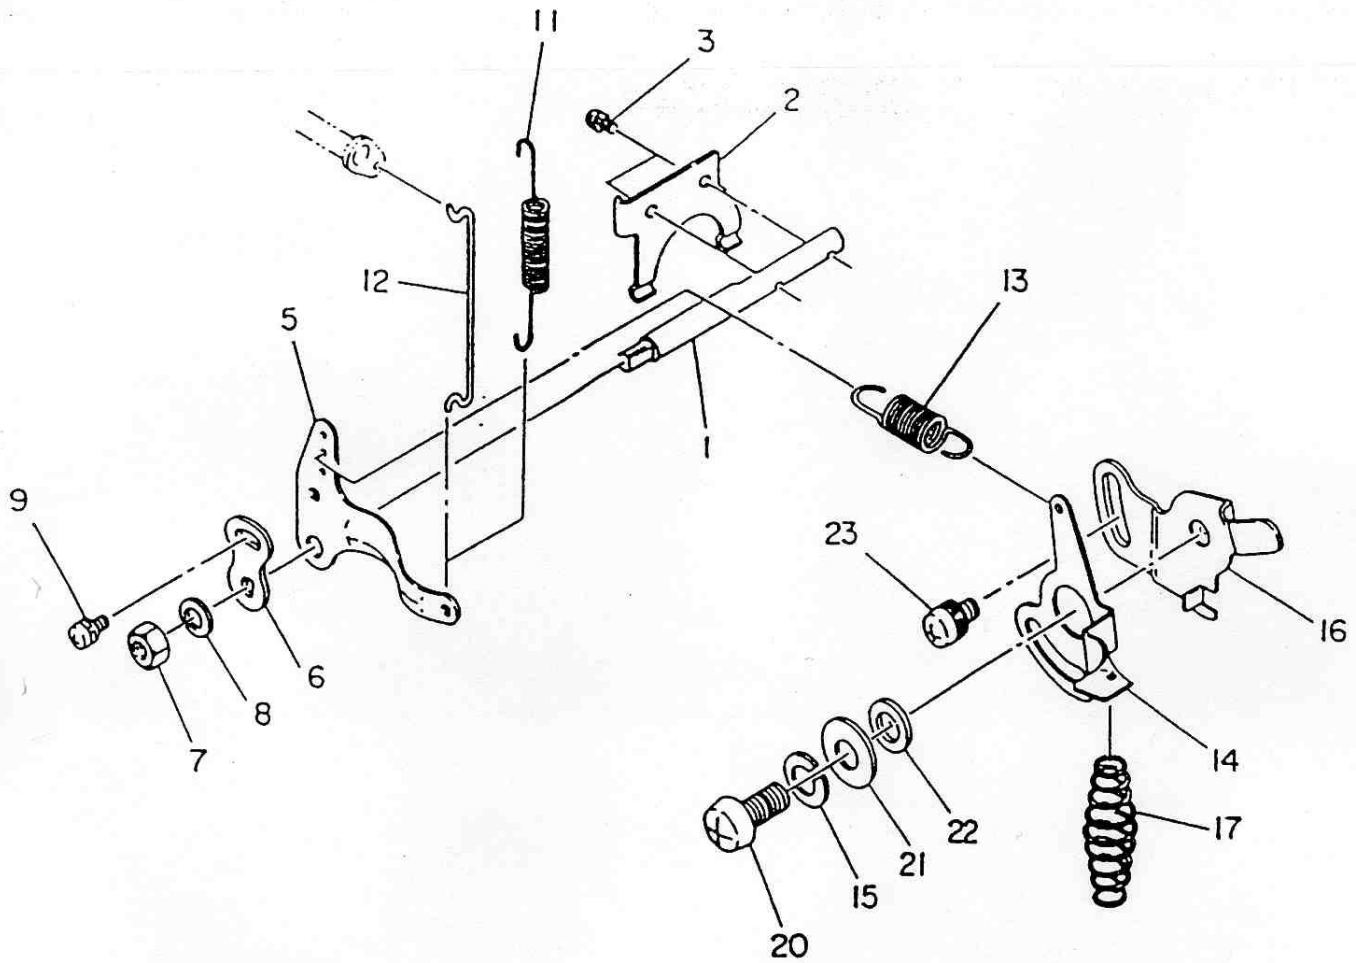

Robin Engine

Model EC10G

for AMANN DUOMAT

PARTS CATALOG

Spec.No. EC100DD6340
EC100DD6461

 **富士重工業株式会社**
FUJI HEAVY INDUSTRIES LTD.

DVS-68E
 DREHZAHL-REGLER
 6. GOVERNOR ROBIN EC10

Ref. No.	Parts Number	Parts Name	Qty	Description
1	106-42201-03	GOVERNOR SHAFT	1	Regler Welle
2	106-42101-13	GOVERNOR YOKE	1	Regler Gabel
3	004-35040-60	SCREW AND WASHER ASSY	2	Schraube kpl.
5	106-42307-01	GOVERNOR LEVER	1	Regler Hebel
6	106-42401-01	ADJUSTING PLATE	1	Justierscheibe
7	002-17060-00	NUT	1	Mutter
8	003-20080-00	SPRING WASHER	1	Federring
9	004-36040-80	SCREW AND WASHER ASSY	1	Schraube kpl.
11	106-42801-11	ROD SPRING	1	Feder
12	227-42701-01	GOVERNOR ROD	1	Gestänge
13	106-42501-01	GOVERNOR SPRING	1	Reglerfeder
14	106-43302-01	GOVERNOR CONTROL	1	Reglerplatte
15	003-20080-00	SPRING WASHER	1	Federring
16	106-43504-00	STOP PLATE	1	Begrenzungsplatte
17	083-00000-10	COIL SPRING	1	Druckfeder Parts to be shipped independently
20	004-31081-60	SCREW, PANHEAD	1	Schlitzschraube
21	003-11080-00	WASHER	1	U-Scheibe
22	023-00800-60	SPACER	1	Distanz-Scheibe
23	004-36061-00	SCREW AND WASHER ASSY	1	Schraube kpl.