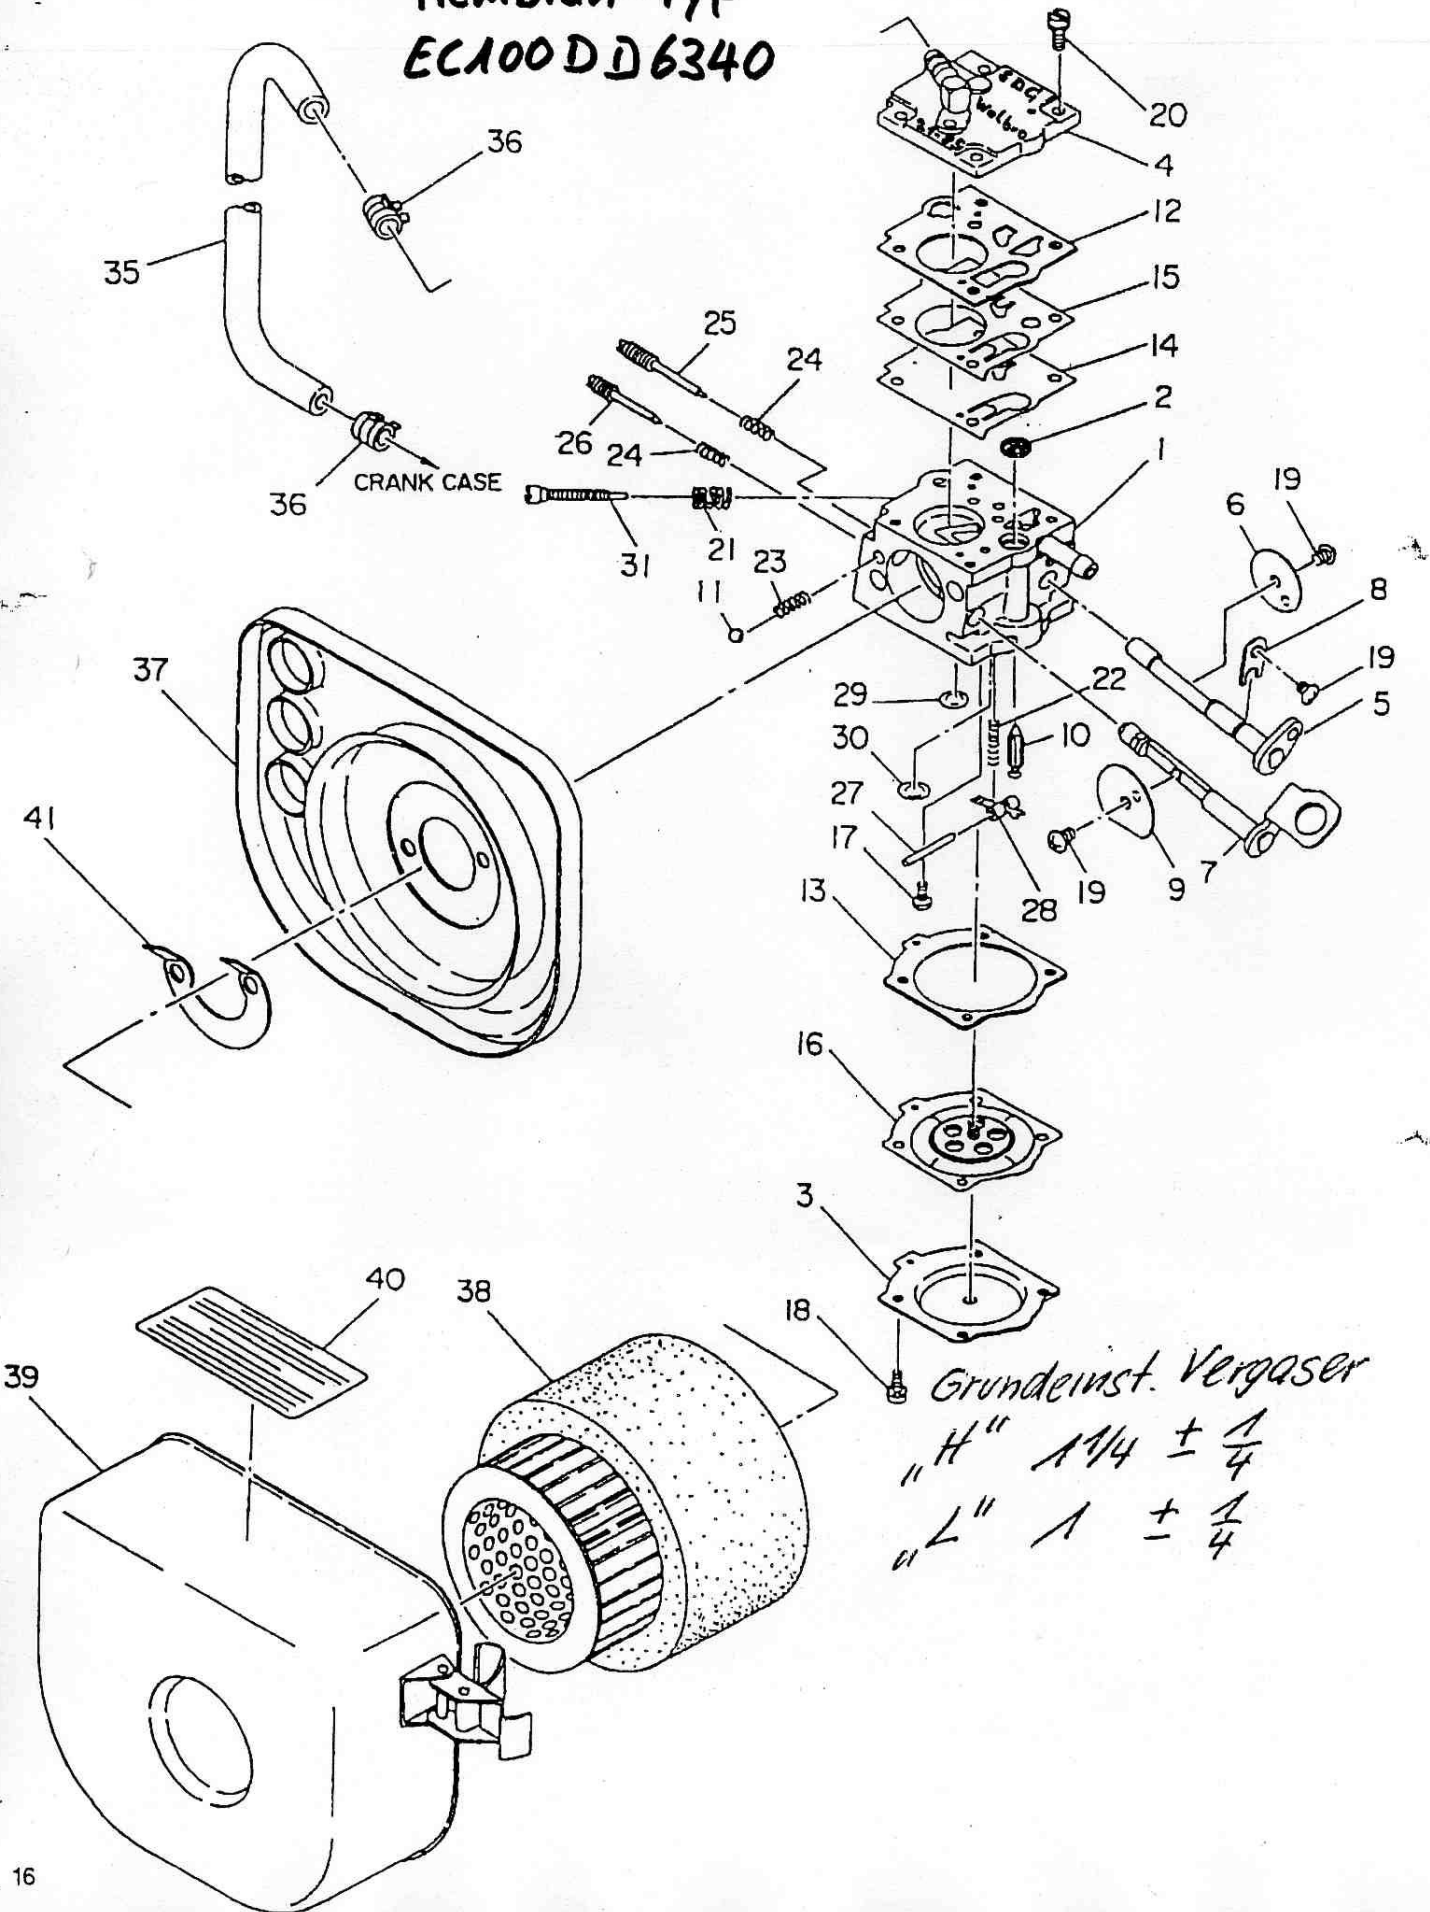

DVS-68E

VERGASER UND LUFTFILTER

8. CARBURETOR AND AIR CLEANER ROBIN EC10

Membran-Typ
EC100DD6340

DVS - 68 E

VERGASER UND LUFTFILTER

8. CARBURETOR AND AIR CLEANER ROBIN EC10

DVS 68 = Schwimmvergasen Nr. 106-62516-00

Ref. No.	Parts Number	Parts Name	Q'ty	Description
	<i>SOC 27-85</i>			
	<i>86A Walker</i>			
* 1	106-62562-00	CARBURETOR ASSY	1	Vergaser kpl. Incl. 2~31
2	106-62560-08	SCREEN	1	Sieb
3	106-62561-08	COVER	1	Deckel
4	106-62562-08	COVER ASSY	1	Deckel kpl.
5	106-62563-08	SHAFT ASSY (throttle)	1	Welle
6	106-62564-08	VALVE (throttle)	1	Drosselklappe
7	106-62590-08	SHAFT ASSY (choke)	1	Welle
8	106-62566-08	CLIP	1	Arretierung
9	106-62567-08	VALVE (choke)	1	Startklappe
10	106-62568-18	VALVE (inlet needle)	1	Einlaßnadel
11	106-62569-08	BALL	1	Kugel
12	106-62570-08	GASKET (fuel pump)	1	Dichtung
13	106-62571-08	GASKET	1	Dichtung
14	106-62572-08	DIAPHRAGM (fuel pump)	1	Membrane
15	106-62573-08	DIAPHRAGM (check valve)	1	Membrane
16	106-62574-08	DIAPHRAGM ASSY	1	Membrane
17	106-62575-08	SCREW	1	Schraube
18	106-62576-08	SCREW ASSY	4	Schraube kpl.
19	106-62577-08	SCREW (valve)	3	Schraube
20	106-62578-08	SCREW (pump cover)	4	Schraube
21	106-62579-08	SPRING (idle)	1	Feder (Leerlauf)
22	106-62580-08	SPRING (metering)	1	Feder (Nadel)
23	106-62581-08	SPRING (choke)	1	Feder (Start)
24	106-62582-08	SPRING (needle)	2	Feder
25	106-62583-08	NEEDLE (idle)	1	Düsenstellschraube (Leerlauf)
26	106-62584-08	NEEDLE (high speed)	1	dto. (Vollgas)
27	106-62585-08	PIN	1	Achse
28	106-62586-08	LEVER (metering)	1	Gabel-Hebel
29	106-62587-08	PLUG (3/8)	1	Stopfen
30	106-62588-08	PLUG (5/16)	1	Stopfen
31	106-62589-08	SCREW (idle adjust)	1	Leerlaufstell - Schraube
35	085-10400-00	RUBBER PIPE	0.21M	Gummileitung 4.5φ x 9φ
36	056-10800-20	HOSE CLAMP	2	Schlauchschele
*37	106-32730-00	AIR CLEANER ASSY	1	Luftfilter kpl. Incl. 38~40
38	106-32704-07	ELEMENT COMPL.	1	Luftfiltereinsatz
40	106-32738-08	LABEL (caution)	1	Aufkleber (Deutsch Seite 21)
41	106-35202-01	LOCK WASHER	1	Sicherungsblech