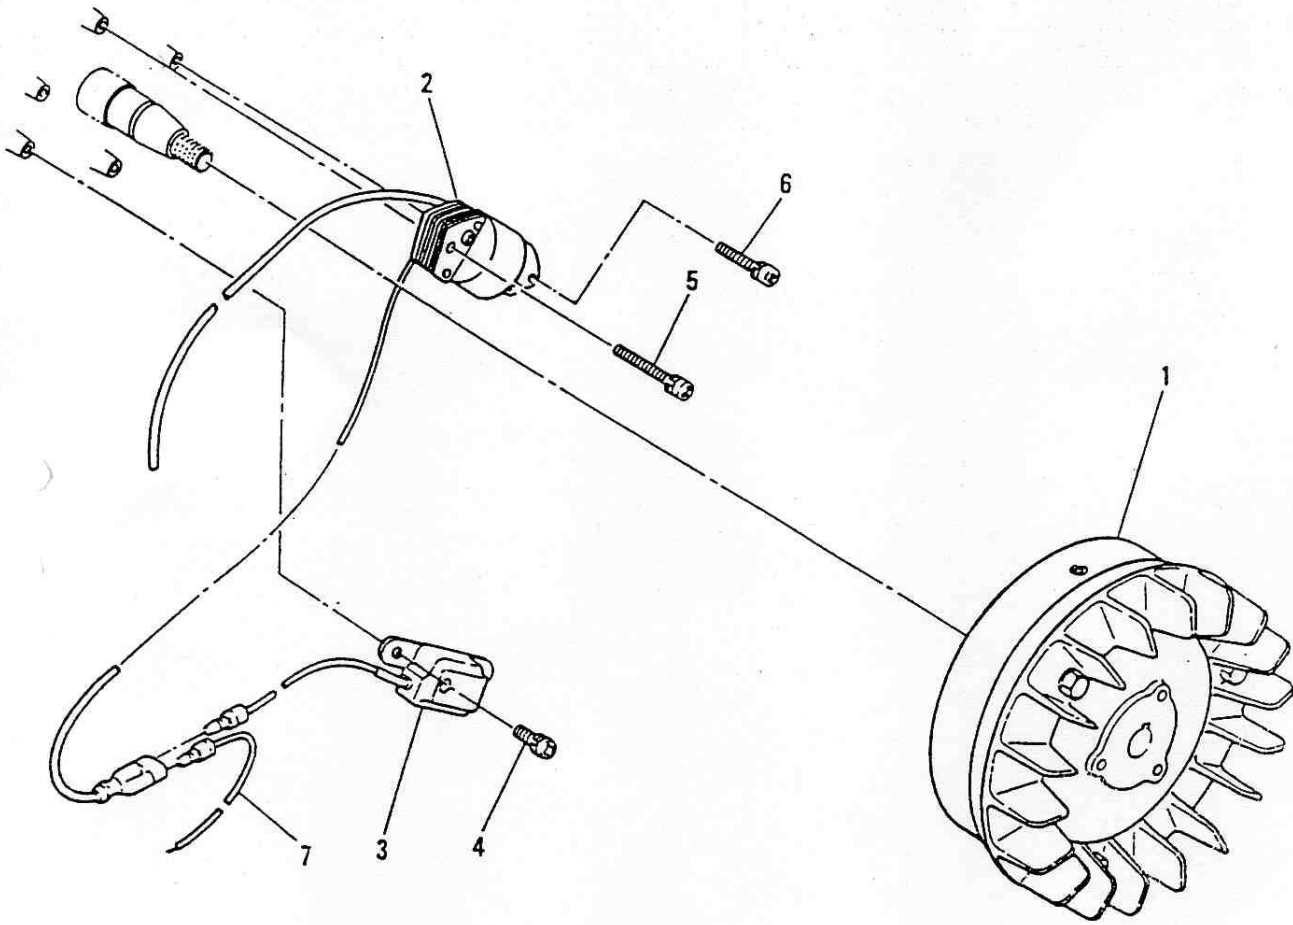

Robin Engine

Model EC10G

for AMANN DUOMAT

PARTS CATALOG

Spec.No. EC100DD6340
EC100DD6461

 **富士重工業株式会社**
FUJI HEAVY INDUSTRIES LTD.

DVS-68E
 DREHZAHL-REGLER
 6. GOVERNOR ROBIN EC10

Ref. No.	Parts Number	Parts Name	Qty	Description
1	106-42201-03	GOVERNOR SHAFT	1	Regler Welle
2	106-42101-13	GOVERNOR YOKE	1	Regler Gabel
3	004-35040-60	SCREW AND WASHER ASSY	2	Schraube kpl.
5	106-42307-01	GOVERNOR LEVER	1	Regler Hebel
6	106-42401-01	ADJUSTING PLATE	1	Justierscheibe
7	002-17060-00	NUT	1	Mutter
8	003-20080-00	SPRING WASHER	1	Federring
9	004-36040-80	SCREW AND WASHER ASSY	1	Schraube kpl.
11	106-42801-11	ROD SPRING	1	Feder
12	227-42701-01	GOVERNOR ROD	1	Gestänge
13	106-42501-01	GOVERNOR SPRING	1	Reglerfeder
14	106-43302-01	GOVERNOR CONTROL	1	Reglerplatte
15	003-20080-00	SPRING WASHER	1	Federring
16	106-43504-00	STOP PLATE	1	Begrenzungsplatte
17	083-00000-10	COIL SPRING	1	Druckfeder Parts to be shipped independently
20	004-31081-60	SCREW, PANHEAD	1	Schlitzschraube
21	003-11080-00	WASHER	1	U-Scheibe
22	023-00800-60	SPACER	1	Distanz-Scheibe
23	004-36061-00	SCREW AND WASHER ASSY	1	Schraube kpl.

DVS-68E

GEBLÄSE - GEHÄUSE UND AUSPUFF

9. FAN COVER AND MUFFLER ROBIN EC10

DVS-68E

ZÜNDANLAGE

10. MAGNETO (Electric Ignition) ROBIN EC10

Position Ref. No.	E.-Teil Nr. Part No.	E.-Teil Bezeichnung Part Name		Menge Q'ty
1	1067021000	Zündanlage + Schwungrad kpl.	Magneto ass'y (incl. 1 ~ 3)	1
2	1067017508	Schwungrad	Flywheel compl.	1
3	1067011008	Zündspule kpl.	Generating ass'y	1
4	1067024708	Transistor-Controll-Zündung	T.C.I Unit	1
5	0011305100	Bolzen u. Scheibe	Bolt and washer	2
6	0043504250	Schraube u. Scheibe	Screw and washer	1
7	0043504200	Schraube u. Scheibe	Screw and washer	1
	1067330101	Kabel kpl.	Wire compl.	1