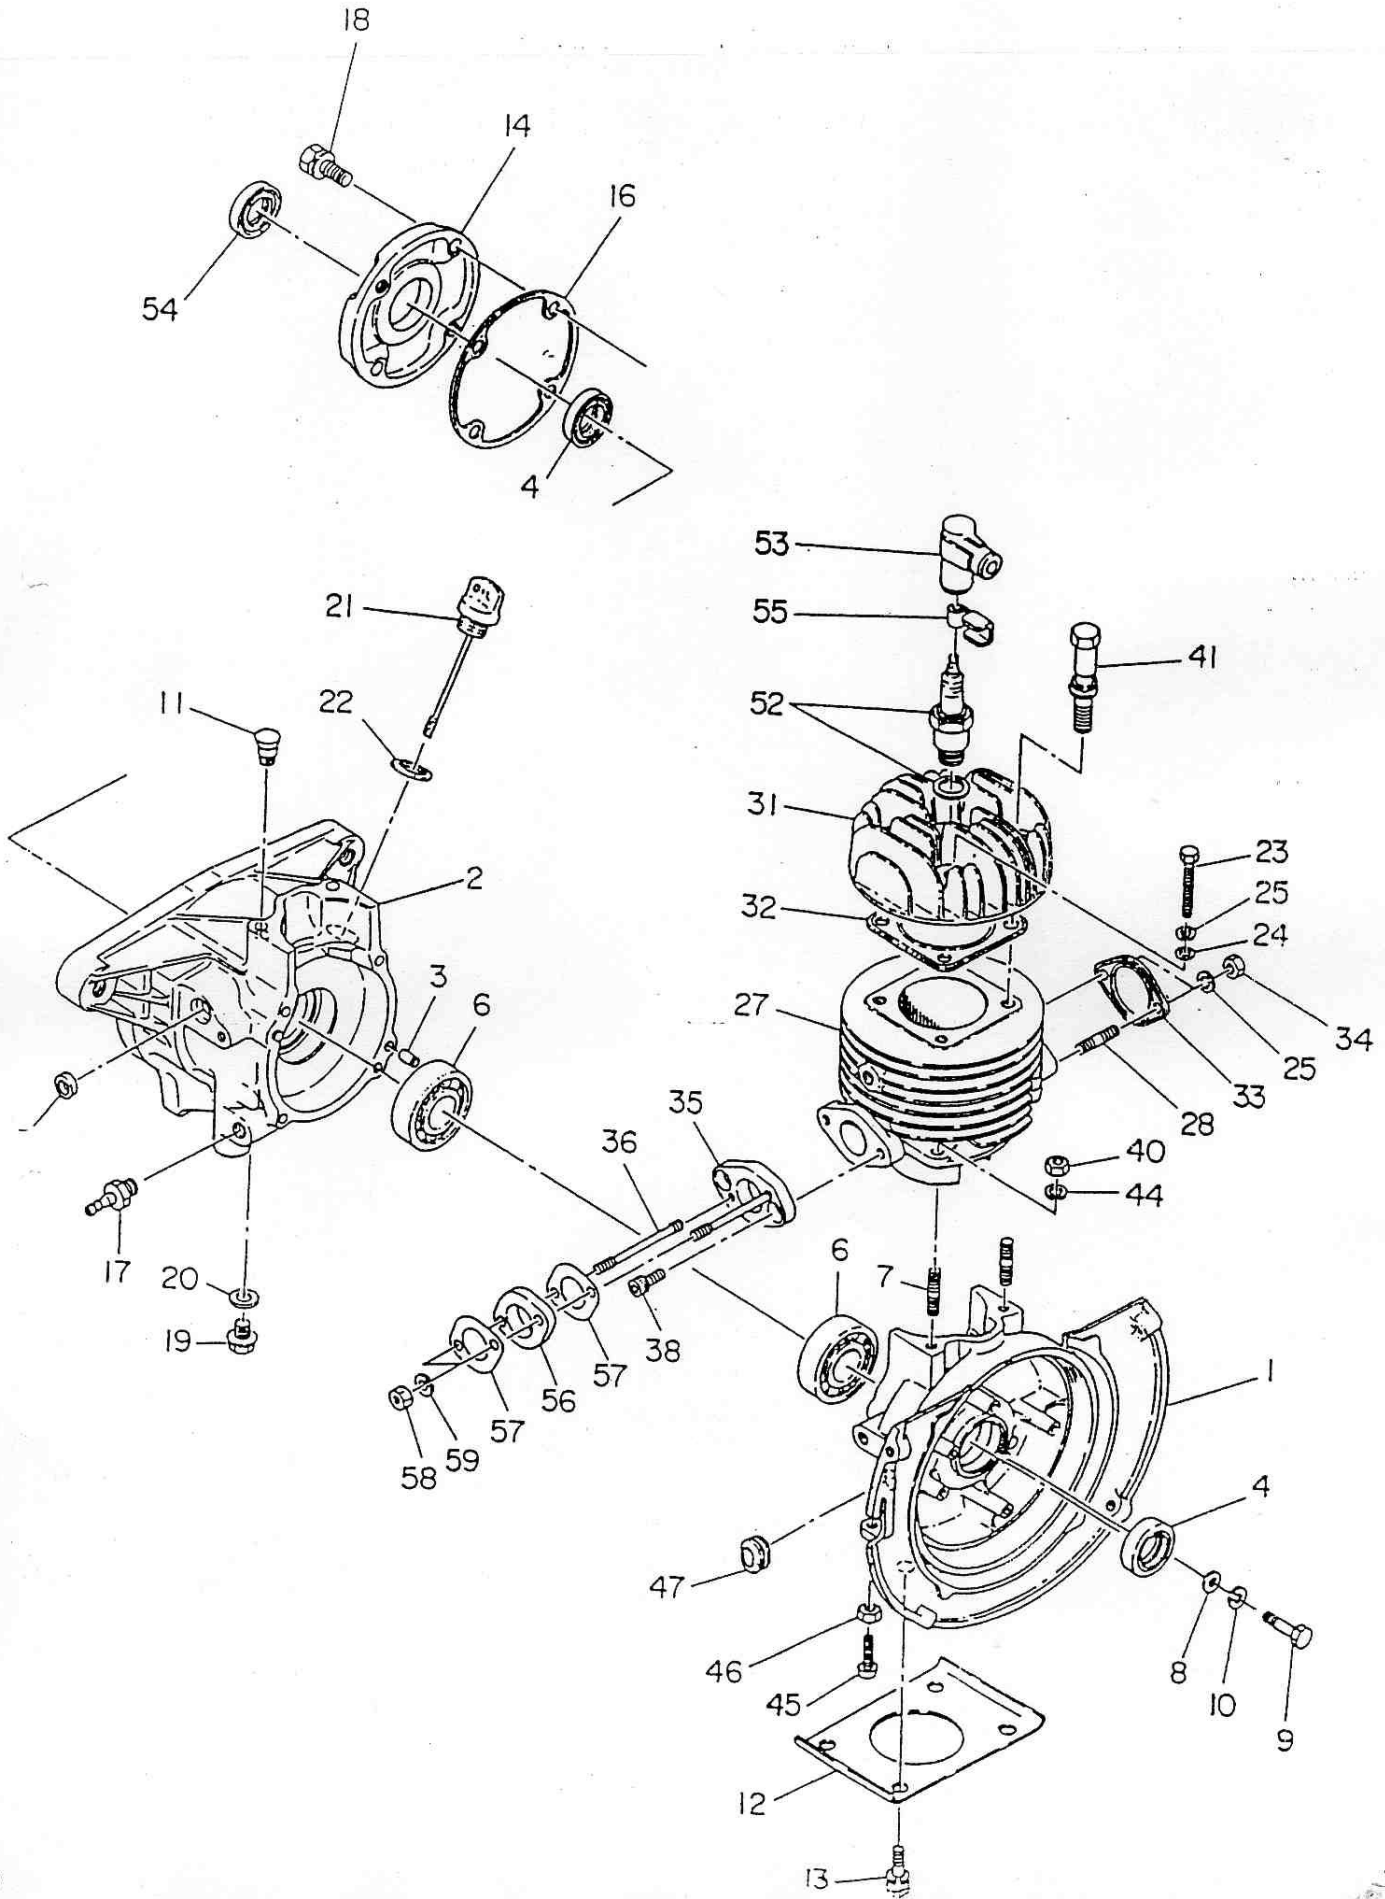

DVS-68E

KURBELWELLENGEHÄUSE UND ZYLINDER

4. CRANK CASE AND CYLINDER

ROBIN EC10

D V S - 6 8 E

KURBELWELLENGEHÄUSE UND ZYLINDER

3. CRANK CASE AND CYLINDER

ROBIN EC10

Ref. No.	Parts Number	Parts Name	Q'ty	Description
* 1	106-10306-01	CRANKCASE COMPL. Gehäuse kpl.	1	Incl. 2~11
3	031-00600-10	DOWEL PIN Spannstift	2	
4	044-02000-10	OIL SEAL Dichtring	2	
5	044-00800-10	OIL SEAL Dichtring	1	
6	060-02000-20	BALL BEARING Lager	2	
7	010-50700-10	STUD Stehbolzen	4	
8	020-00700-30	WASHER U-Scheibe	4	
9	010-00700-10	BOLT Schraube	4	
10	020-30700-10	SPRING WASHER Federring	4	
11	067-00701-00	AIR BREATHER Entlüfter	1	
12	106-16101-01	PLATE (base) Grundplatte	1	
13	001-11081-20	BOLT AND WASHER ASSY Schraube kpl.	4	
*14	106-11601-11	CRANKCASE COVER COMPL. Deckel	1	Incl. 54
16	106-15002-03	GASKET (case cover) Dichtung	1	
17	050-51000-70	UNION Nippel	1	
18	013-00601-30	BOLT AND WASHER ASSY Schraube	4	kpl.
19	040-10800-10	PLUG Stopfen /Ablass	1	
20	021-00800-10	GASKET Dichtung	1	
21	106-63606-01	OIL GAUGE COMPL. Peilstab	1	
22	021-01600-10	GASKET Dichtung	1	
23	010-30800-10	BOLT Schraube	2	
24	003-10080-00	WASHER U-Scheibe	2	
25	003-20080-00	SPRING WASHER Federring	4	
*27	106-12409-01	CYLINDER COMPL. Zylinder kpl.	1	Incl. 28 <i>106-12409-01</i>
28	001-31083-01	STUD Stehbolzen	2	
31	106-13001-13	CYLINDER HEAD Zylinderkopf	1	
32	106-15101-11	GASKET COMPL. (head) Dichtung	1	
33	106-35102-01	GASKET COMPL. (exhaust) Dichtung	1	
34	002-19080-00	NUT Mutter	2	
*35	106-33101-01	INTAKE FLANGE COMPL. Flansch	1	Incl. 36
36	010-50500-30	STUD Stehbolzen	2	
38	011-80600-20	BOLT (socket head) Imbusschraube	2	
40	017-00700-20	NUT Mutter	4	
41	013-00800-71	BOLT AND WASHER ASSY Schraube	2	kpl.
44	020-30700-10	SPRING WASHER Federring	4	
45	014-90600-40	ADJUSTING SCREW Einstellschraube	1	
46	002-17060-00	NUT Mutter	1	
47	024-10700-90	GROMMET Gummitülle	1	
52	065-01410-50	SPARK PLUG Zündkerze	1	
53	065-50001-40	SPARK PLUG CAP Zündkerzenstecker	1	
54	044-02000-30	OIL SEAL Dichtring	1	
55	065-90000-10	PLUG TERMINAL Zündkerzenstecker	1	
56	106-32911-03	INSULATOR Isolator	1	
57	106-65002-03	GASKET (carb) Dichtung	2	
58	002-18050-00	NUT Mutter	2	
59	003-20050-00	SPRING WASHER Federring	2