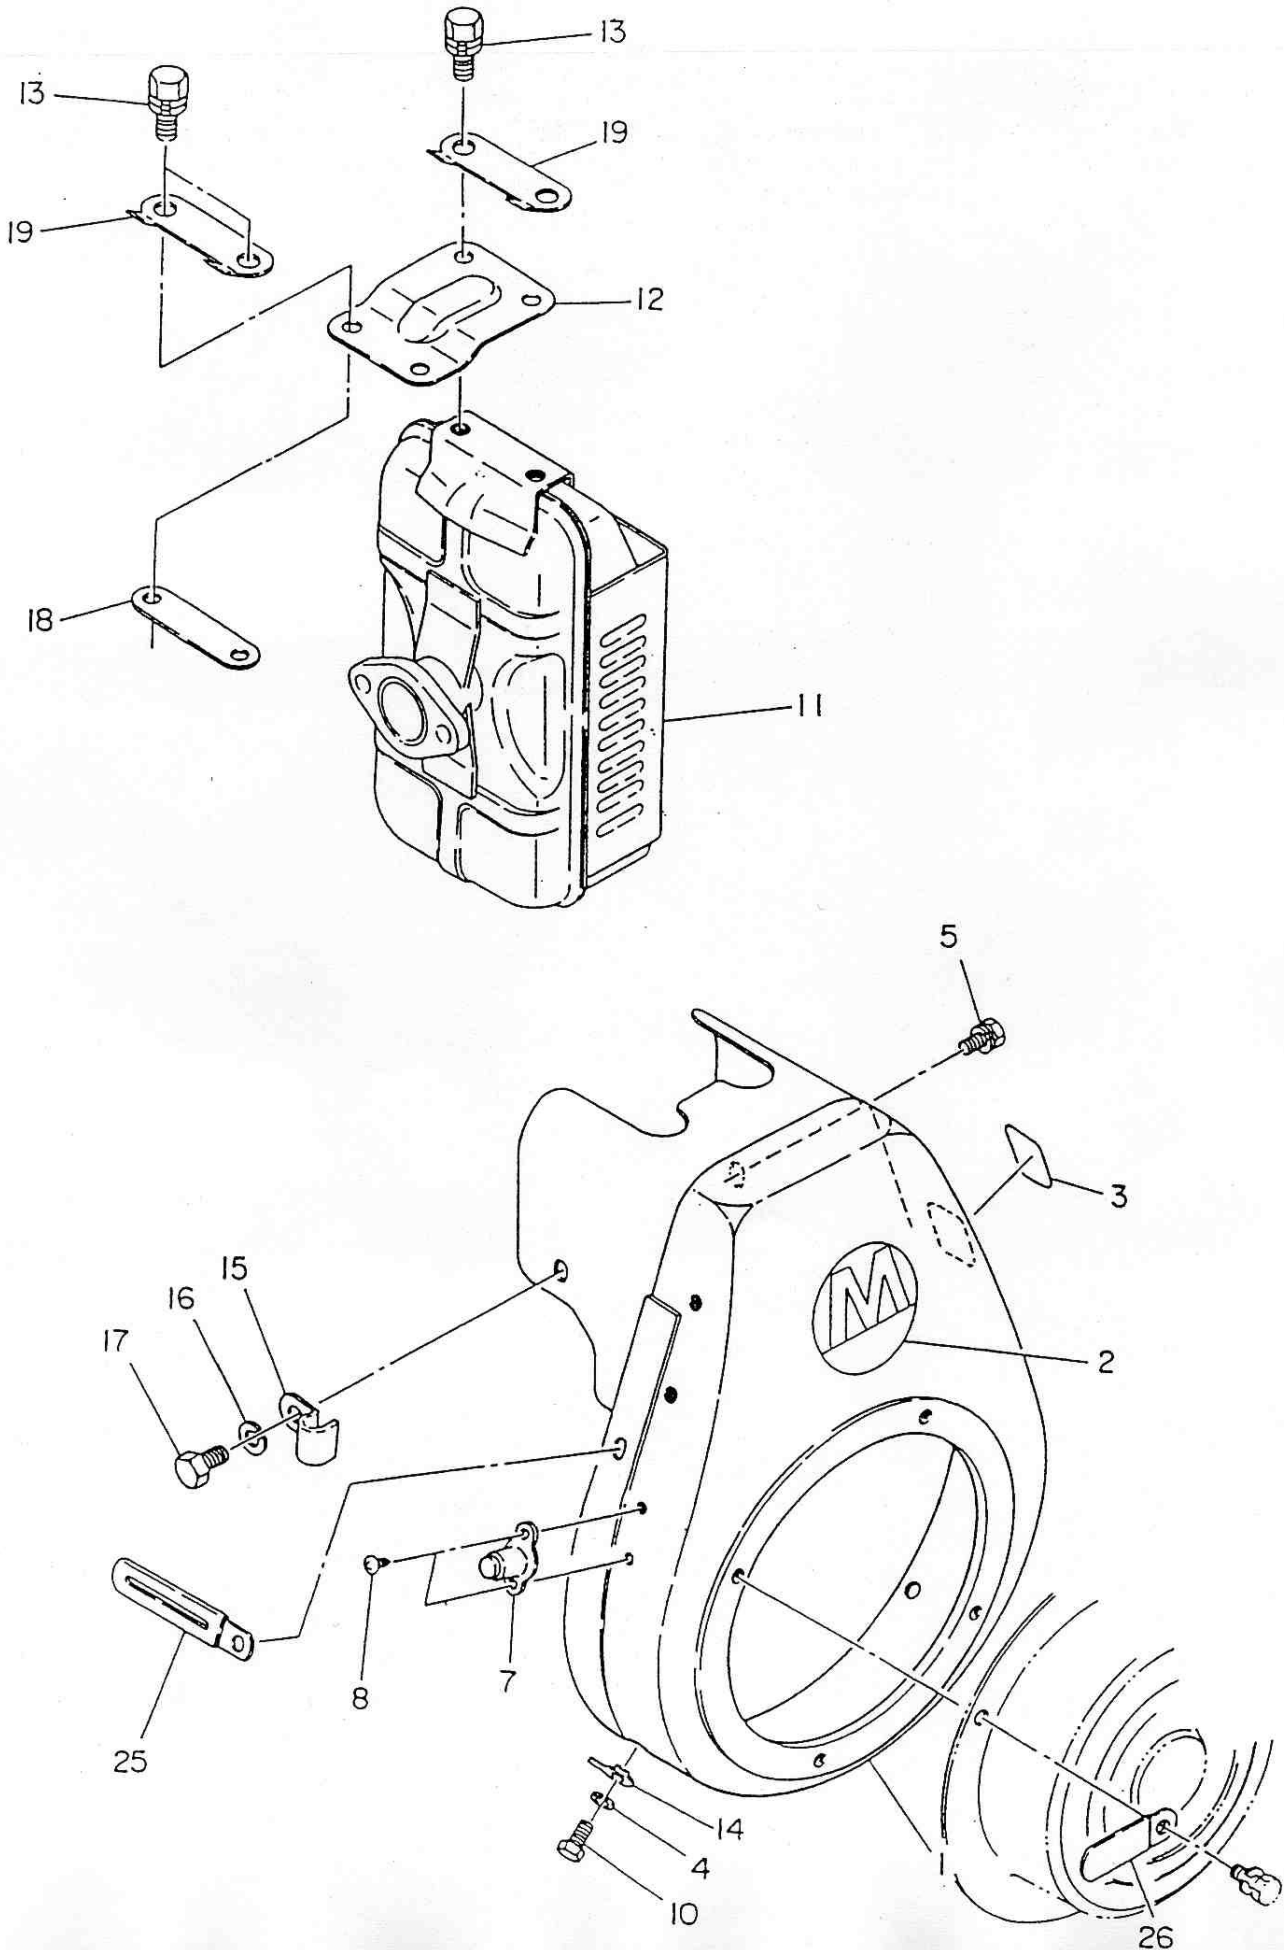

ARBURETOR AND AIR CLEANER / キャブレター, エアクリーナー

番 No.	部品番号 Part No.	部 品 名 称 Part Name	個数 Q'ty	備 考 Remarks
1	1066251600	Carburetor ass'y	1	Incl. 2~26,28~30含む
	1066250140	Carburetor ass'y	1	
2	1066254708	Packing (Float chamber)	1	
4	1066238108	Packing	1	
5	1286250008	Needle valve (1.5 DIA)	1	
6	1066251108	Float arm	1	
7	1066251608	Pin (Float)	1	
8	1306235808	Screw	2	
9	1066250808	Float	1	
10	1066238908	Float chamber	1	
11	2066243108	Packing (main jet)	1	
12	2076240308	Reverse main jet	1	
13	2066235008	Guide holder	1	
14	1066253408	Shaft ass'y (Throttle)	1	
	1066253808	Throttle valve	1	
	2096235108	Screw and washer ass'y	2	
17	1066255308	Shaft ass'y (Choke)	1	Incl. 32~34を含む
	1066252418	Shaft ass'y (Choke)	1	
	1066255408	Choke valve	1	
20	1066243608	Pilot screw	1	
21	2066244608	Spring	2	
22	1066235708	Guide screw	1	
23	1066235808	Screw	1	
24	2096244608	Choke spring	1	
25	2096235308	Steel ball	1	
26	2076242008	Pilot jet	1	
27	0521060100	Banjo	1	
	0521060052	Banjo	1	
28	2076234508	Washer	1	
29	2096233508	Banjo bolt	1	
30	1066239218	Seal	1	
	1066239208	Seal	1	
31	1063271720	Air cleaner ass'y	1	
	1063271210	Air cleaner ass'y	1	
	1063270407	Element set	1	
	1063260207	Element set	1	
34	1063273808	Label (caution)	1	
	0011305100	Bolt and washer ass'y	3	
36	1063520101	Lock washer	1	

DVS-68E

GEBLÄSE - GEHÄUSE UND AUSPUFF

9. FAN COVER AND MUFFLER ROBIN EC10