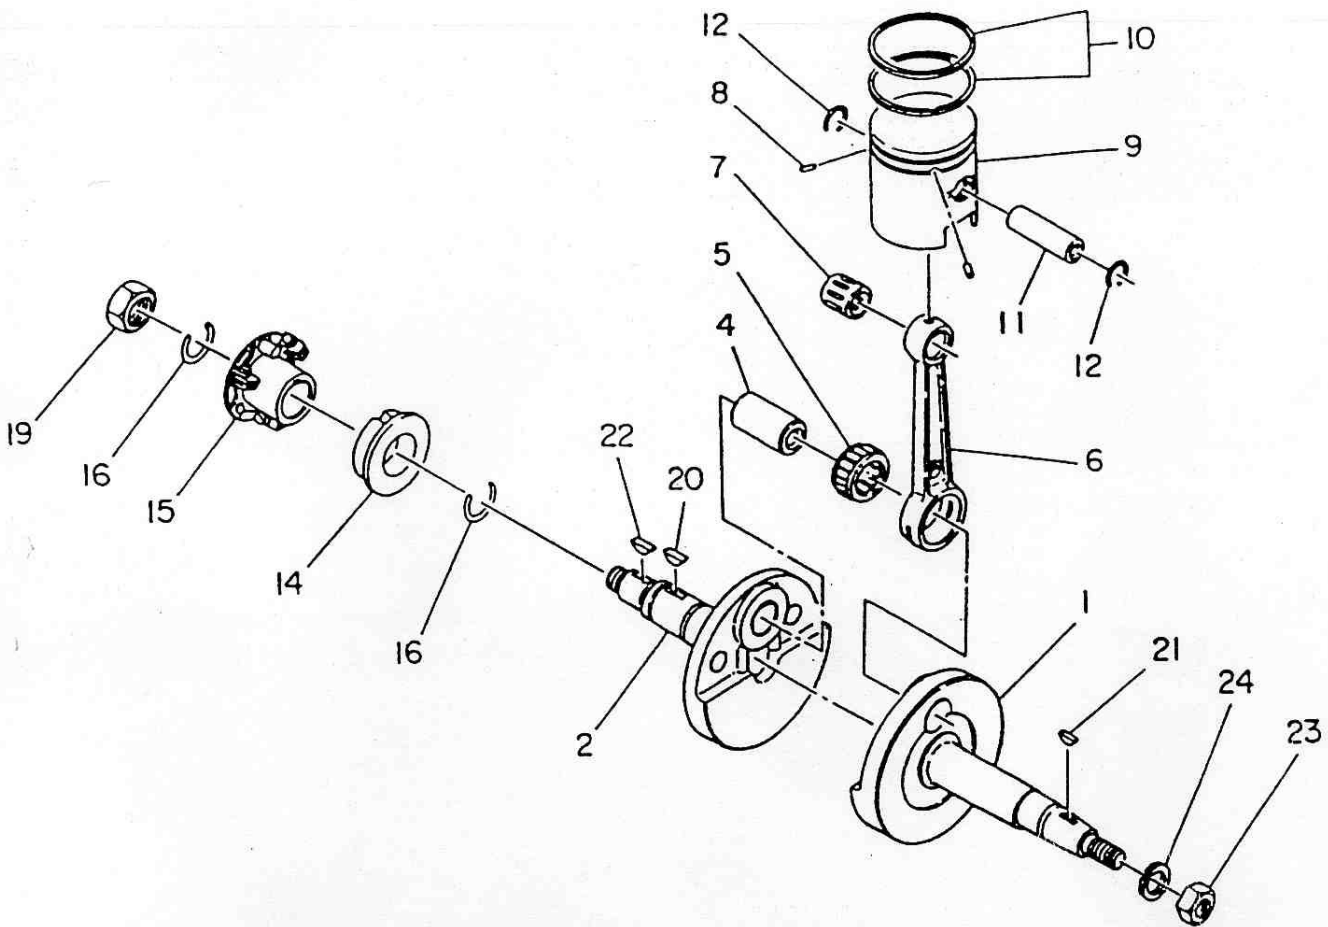

5. MAIN RUNNING PART ROBIN EC10

Ref. No.	Parts Number	Parts Name	Q'ty	Description
* 1	106-20202-10	CRANKSHAFT ASSY	1	Kurbelwelle kpl. Incl. 2,4~6
7	061-01200-10	NEEDLE BEARING	1	Nadellager
* 9	106-23401-11	PISTON	1	Kolben Incl. 8 STD.
9	106-23402-01	PISTON	1	Kolben Übermaß OVER SIZE 0.25mm
9	106-23403-01	PISTON	1	Kolben Übermaß OVER SIZE 0.50mm
10	106-23501-07	PISTON RING SET	1	Kolbenring-Satz STD.
10	106-23502-07	PISTON RING SET	1	dto. - Übermaß OVER SIZE 0.25mm
10	106-23503-07	PISTON RING SET	1	dto. - Übermaß OVER SIZE 0.50mm
11	106-23301-23	PISTON PIN	1	Kolbenbolzen
12	056-51200-10	CLIP	2	Sicherungsring
14	106-41903-03	GOVERNOR SLEEVE	1	Reglerscheibe
15	106-41702-01	GOVERNOR PLATE COMPL.	1	Regler kpl.
16	056-52000-20	CLIP	2	Sicherungsring
19	017-31200-10	LOCK NUT	1	Mutter
20	032-30400-10	WOODRUFF KEY	1	Keil
21	005-32042-01	WOODRUFF KEY	1	Keil
22	005-32042-01	WOODRUFF KEY	1	Keil Parts to be shipped independently
23	017-01000-10	NUT	1	Mutter
24	003-20100-00	SPRING WASHER	1	Federring