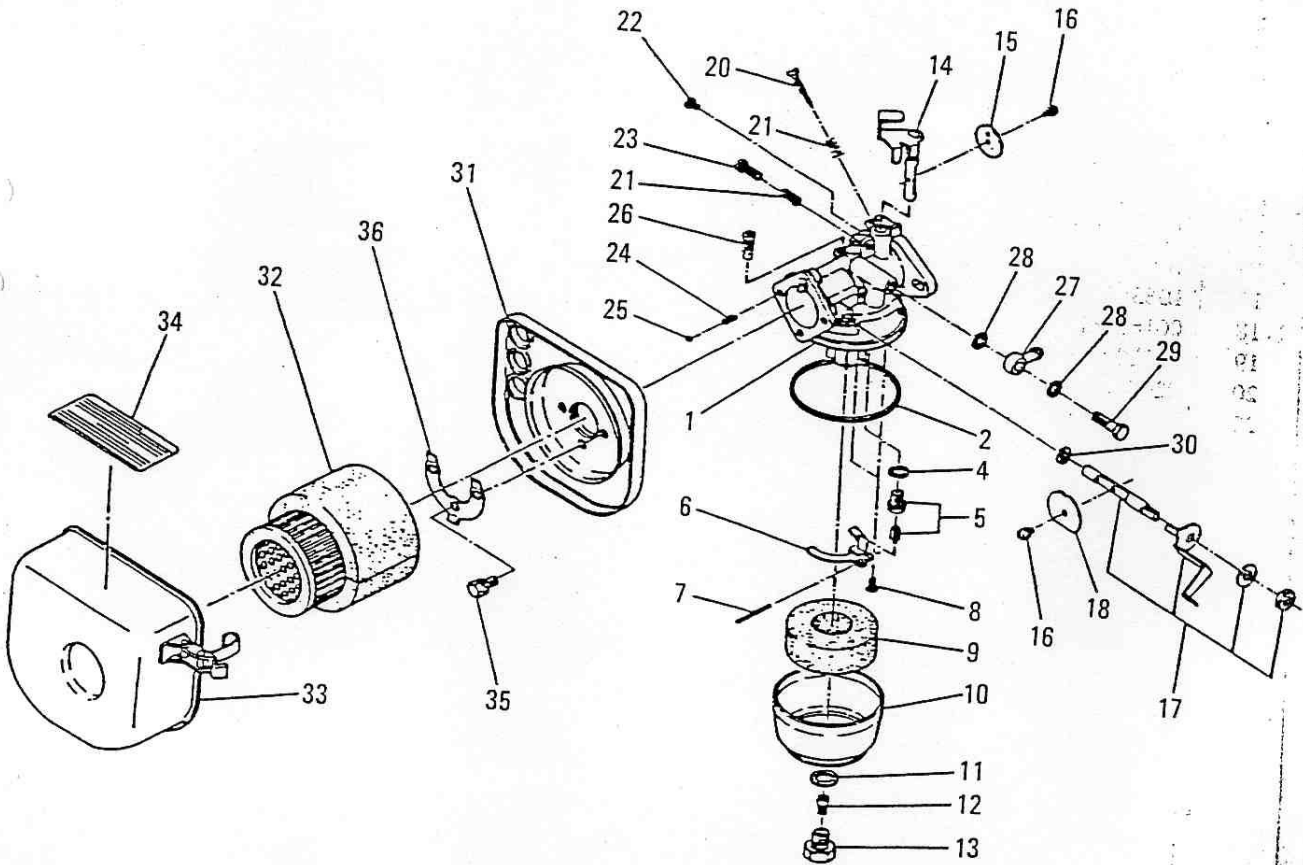

5. CARBURETOR AND AIR CLEANER / キャブレター, エアクリーナ

DVS 68
MTR 80

Schwimmer-Typ
EC100DD646A

ARBURETOR AND AIR CLEANER / キャブレター, エアクリーナー

番 No.	部品番号 Part No.	部 品 名 称 Part Name	個数 Q'ty	備 考 Remarks
1	1066251600	Carburetor ass'y	1	Incl. 2~26,28~30含む
	1066250140	Carburetor ass'y	1	
2	1066254708	Packing (Float chamber)	1	
4	1066238108	Packing	1	
5	1286250008	Needle valve (1.5 DIA)	1	
6	1066251108	Float arm	1	
7	1066251608	Pin (Float)	1	
8	1306235808	Screw	2	
9	1066250808	Float	1	
10	1066238908	Float chamber	1	
11	2066243108	Packing (main jet)	1	
12	2076240308	Reverse main jet	1	
13	2066235008	Guide holder	1	
14	1066253408	Shaft ass'y (Throttle)	1	
	1066253808	Throttle valve	1	
	2096235108	Screw and washer ass'y	2	
17	1066255308	Shaft ass'y (Choke)	1	Incl. 32~34を含む
	1066252418	Shaft ass'y (Choke)	1	
	1066255408	Choke valve	1	
20	1066243608	Pilot screw	1	
21	2066244608	Spring	2	
22	1066235708	Guide screw	1	
23	1066235808	Screw	1	
24	2096244608	Choke spring	1	
25	2096235308	Steel ball	1	
26	2076242008	Pilot jet	1	
27	0521060100	Banjo	1	
	0521060052	Banjo	1	
28	2076234508	Washer	1	
29	2096233508	Banjo bolt	1	
30	1066239218	Seal	1	
	1066239208	Seal	1	
31	1063271720	Air cleaner ass'y	1	
	1063271210	Air cleaner ass'y	1	
	1063270407	Element set	1	
	1063260207	Element set	1	
34	1063273808	Label (caution)	1	
	0011305100	Bolt and washer ass'y	3	
36	1063520101	Lock washer	1