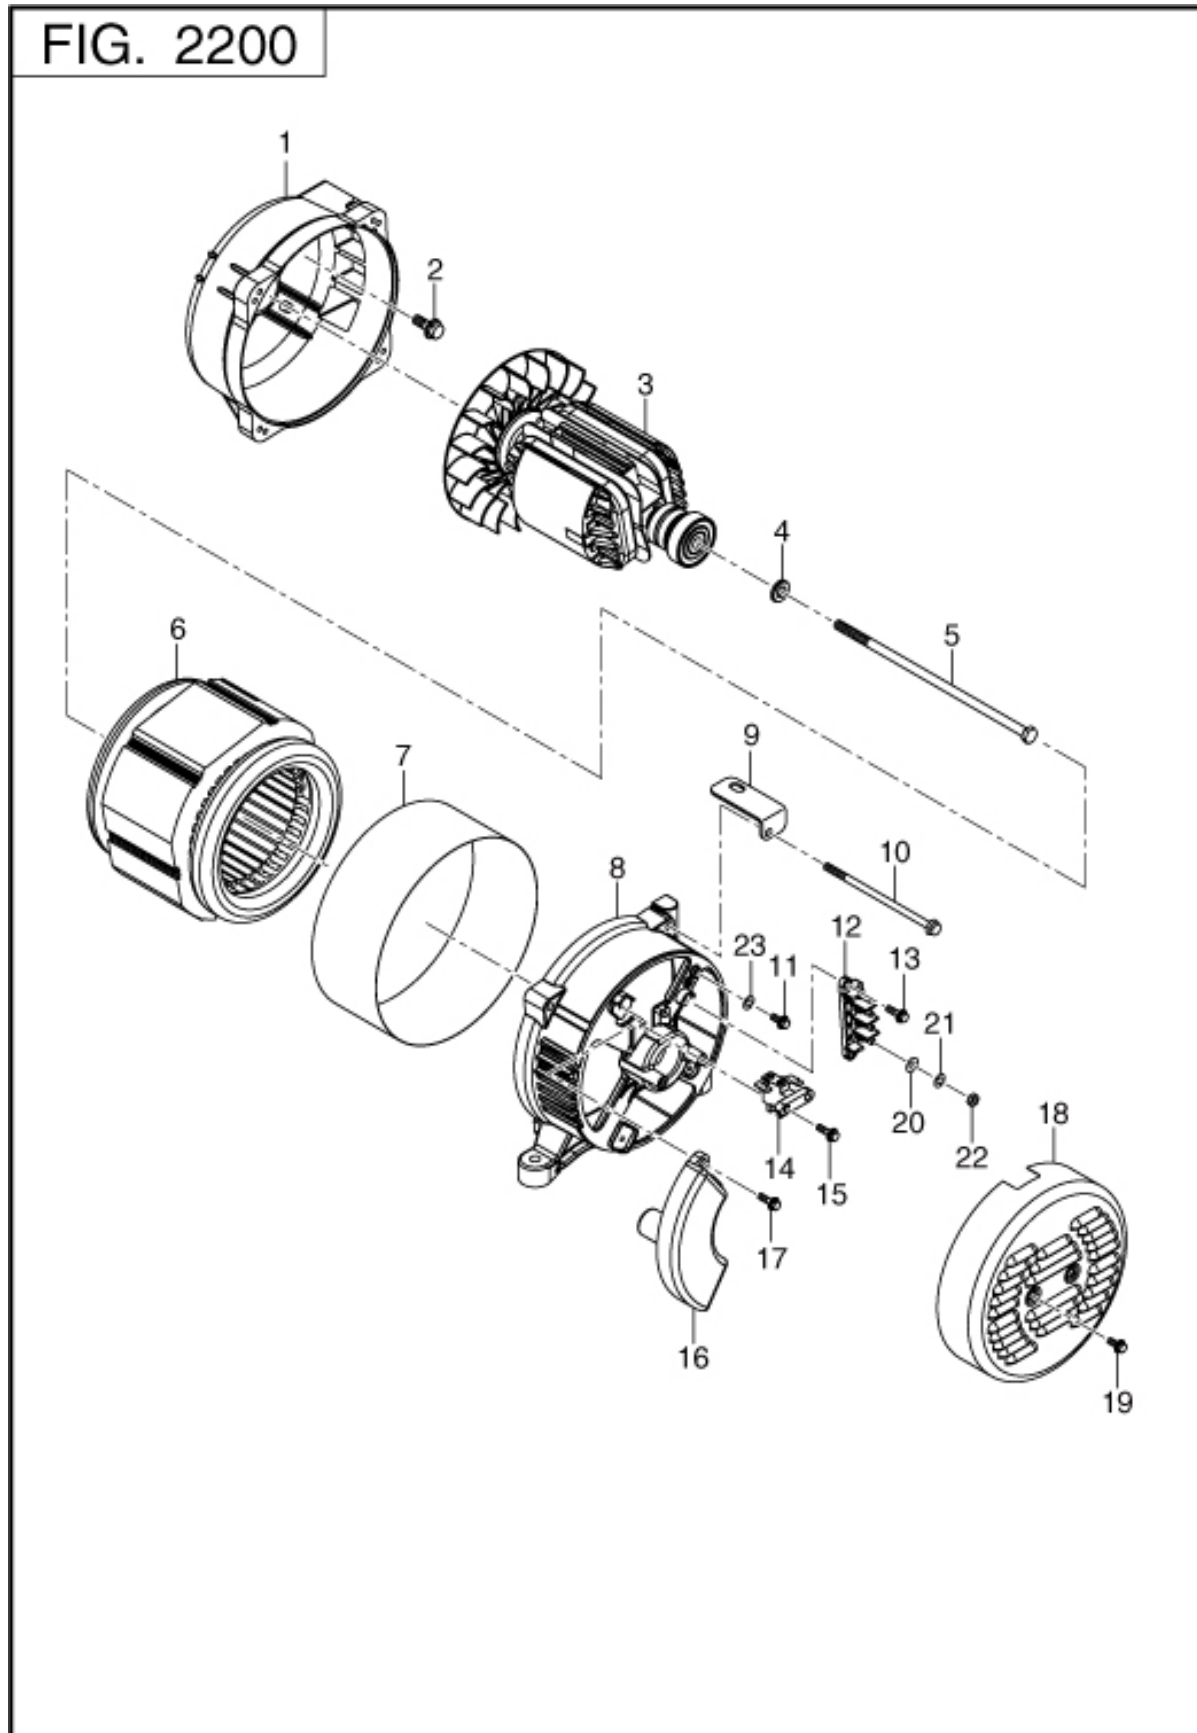

22 GENERATOR

REF.	PART NUMBER	PART NAME	CODE NO.	QTY	REMARKS	INTERCHANGE
1	37EF29H7131A1	FRONT BRACKET	-	1		
2	37D9010508881	BOLT M8X20	-	4		
3	37EF29H716000	ROTOR AY	-	1		
4	37G9290210300	SPRING WASHER	-	1		
5	37E9702208233	ROTOR BOLT M8X233	-	1		
6	37EF29H715010	STATOR AY	-	1		
7	37EF29H715300	STATOR COVER	-	1		
8	37EF29H713110	REAR BRACKET	-	1		
9	37EF29F289200	MUFFLER BRACKET	-	1		
10	37E9010506843	FLANGE BOLT M6X130	-	4		
11	37D9580205012	FLANGE BOLT M5X12	-	1		
12	37DF24H722000	BASE	-	1		
13	37E9580205016	BOLT M5X16	-	2		
14	37EF29TS00100	BRUSH	-	1		
15	37E9580205016	BOLT M5X16	-	1		
16	37EF29H722A00	AVR	-	1		
17	37E9580205016	BOLT M5X16	-	2		
18	37EF29H717400	END COVER	-	1		
19	37D9580205012	FLANGE BOLT M5X12	-	2		