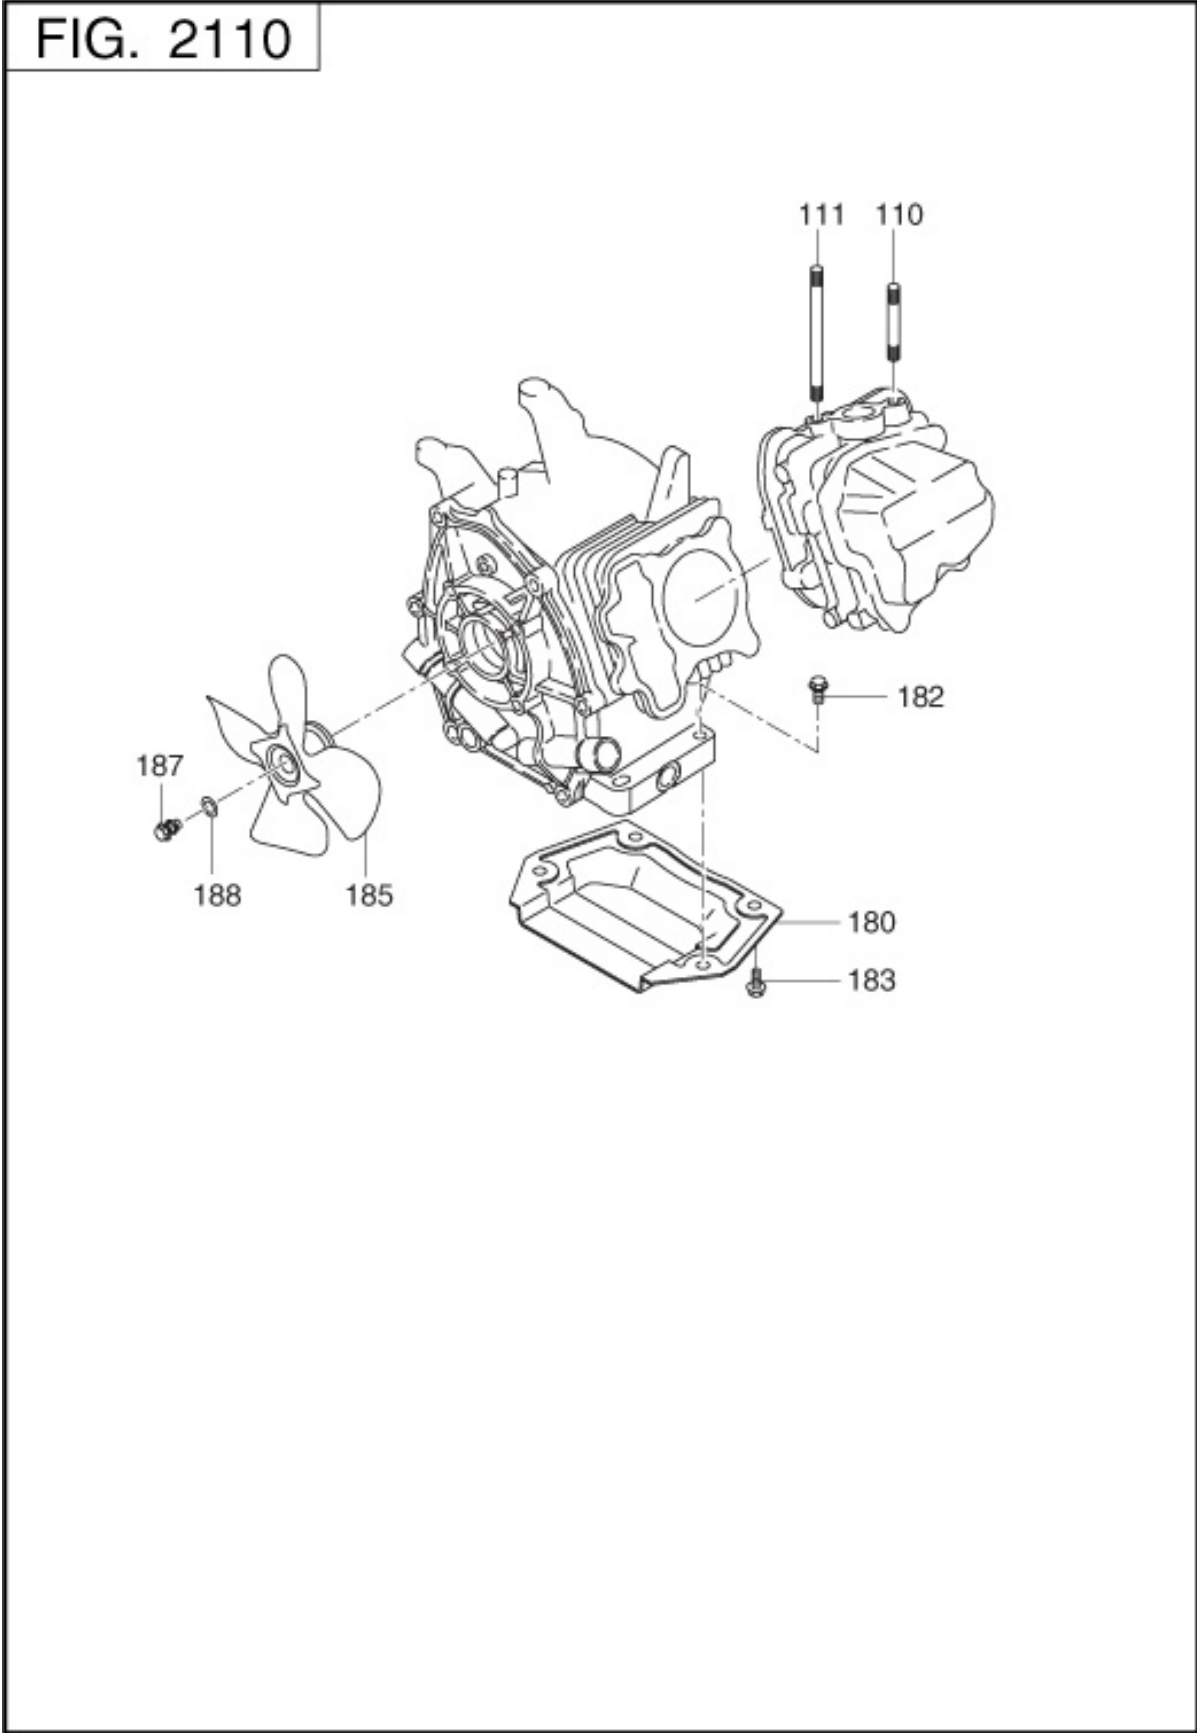

21 ENGINE AY

REF.	PART NUMBER	PART NAME	CODE NO.	QTY	REMARKS	INTERCHANGE
110	010-50802-90	STUD	-	1	M8X1.25X30L	
111	010-50805-10	STUD	-	1	M8X1.25X112L	
180	33B-35001-11	BOTTOM EXT.PLATE CP	-	1		
182	011-00803-10	FLANGE BOLT	10232-	2	M8X1.25X16DX33L	
	011-00802-70	FLANGE BOLT	-10231	2	M8X1.25X16DX33L	011-00803-10
183	011-00801-50	FLANGE BOLT	-	2	M8X1.25X16DX12L	
185	34G-54101-01	FAN (SILENT) CP	-	1		
187	001-14082-50	BOLT AND WASHER AY	-	1	M8X1.25X25L W/W, SW	
188	020-00800-80	WASHER	-	1	8.4DX17DX3.2T	