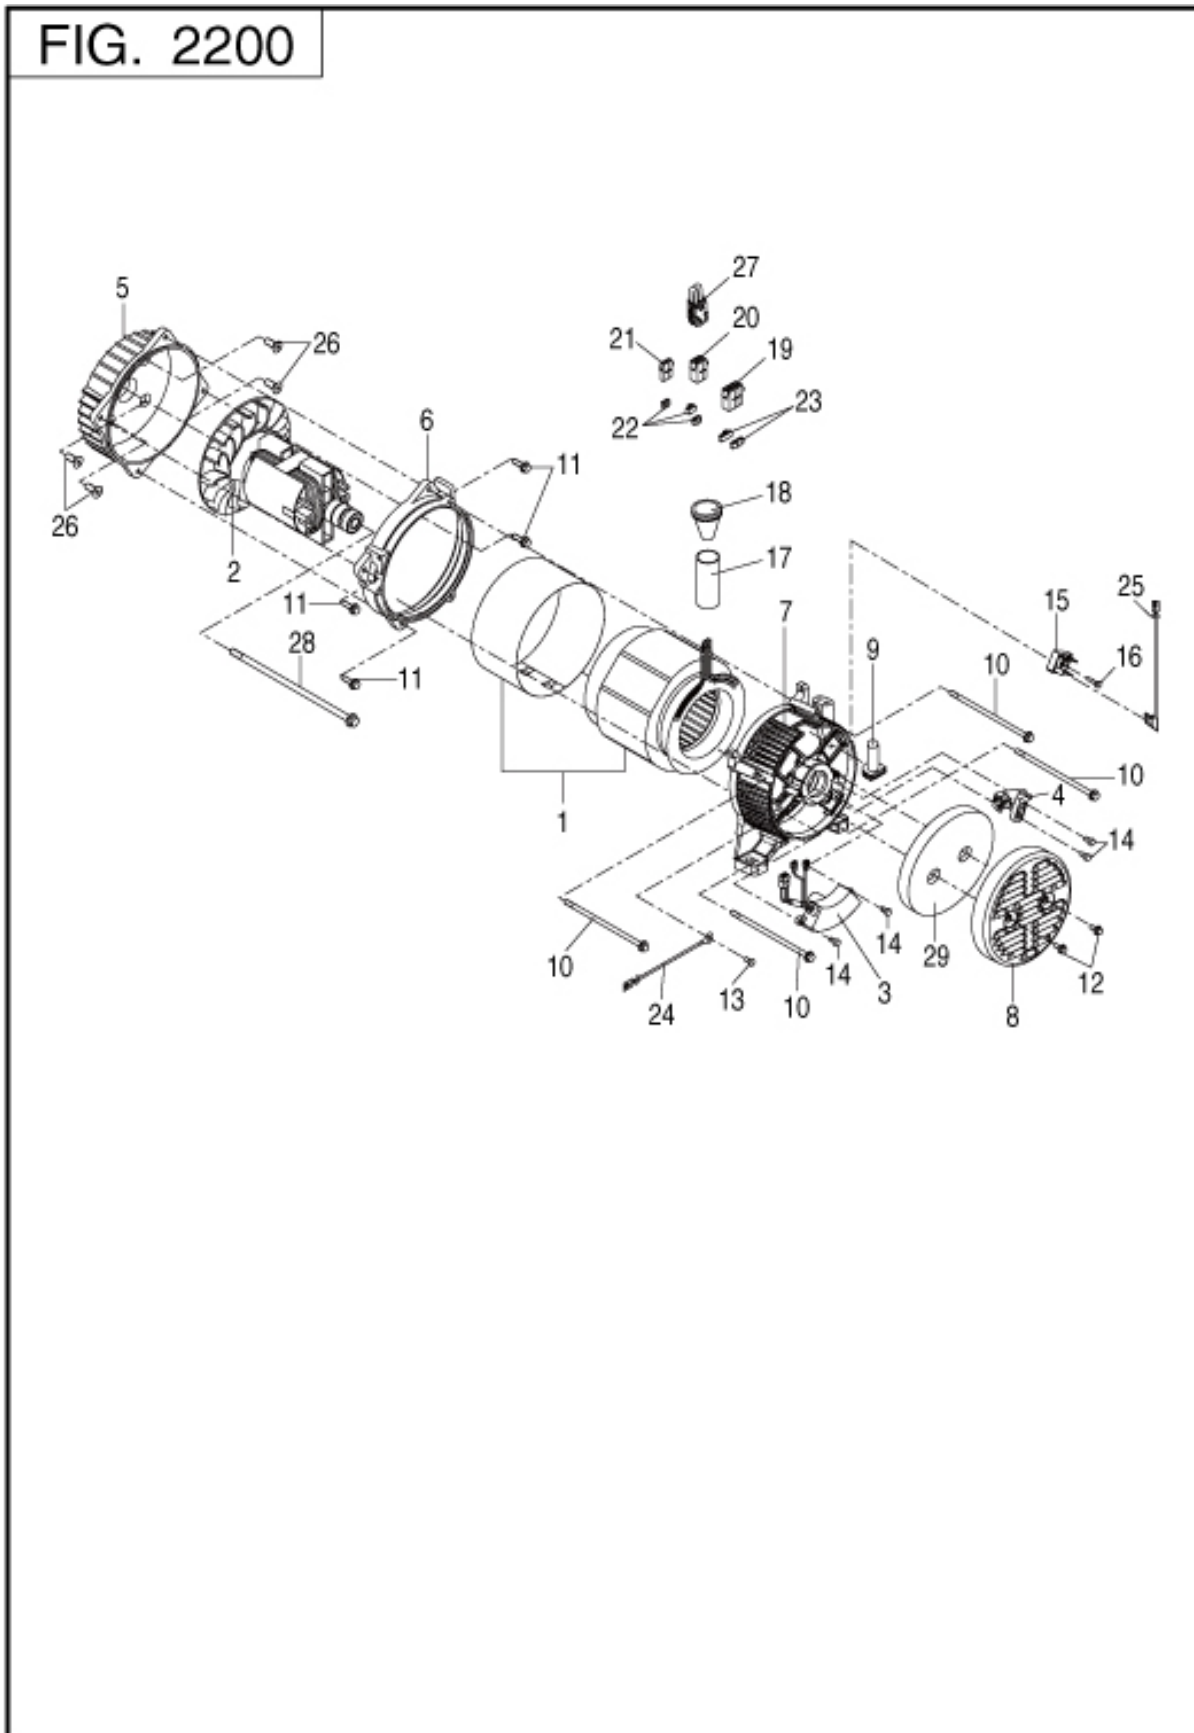

22 GENERATOR

REF.	PART NUMBER	PART NAME	CODE NO.	QTY	REMARKS	INTERCHANGE
1	36E-20006-08	STATOR CP	-	1		RGN15250351002
2	36E-20102-08	ROTOR CP	-	1		RGN15200456002
3	36E-20205-08	AVR CP	-	1		
4	36A-20300-08	BRUSH CP	-	1		
5	36D-22000-08	GEN BRACKET 1	-	1		
6	36C-22100-08	GEN BRACKET N	-	1		
7	36C-22200-08	GEN BRACKET 2	-	1		
8	36C-23000-08	BRACKET COVER	-	1		
9	36C-25000-08	BUSHING	-	1		
10	36E-21001-08	STATOR BOLT	-	4		
11	36A-80005-08	FLANGE BOLT	-	4		
12	36A-80001-08	FLANGE BOLT	-	2		
13	36A-80100-08	SCREW & WASHER AY	-	1		
14	36A-80002-08	FLANGE BOLT	-	4		
15	36A-25001-08	DIODE CP	-	1		
16	36A-80101-08	SCREW & WASHER AY	-	1		
17	36C-25002-08	TUBE	-	1		
18	36A-25003-08	GROMMET	-	1		
19	36A-70000-08	CONNECTOR(6P)	-	1		
20	36A-70004-08	CONNECTOR(4P)	-	1		
21	36A-70002-08	CONNECTOR(2P)	-	1		
22	36A-70101-08	RETAINER(2P)	-	3		
23	36A-70100-08	RETAINER(3P)	-	2		
24	36A-71013-08	WIRE(GREEN)	-	1		
25	36A-71001-08	WIRE(WHITE)	-	1		
26	36A-80200-08	SCREW	-	4		
27	36A-70005-08	CONNECTOR AY	-	1		
28	36E-21101-08	ROTOR BOLT	-	1		
29	36C-25004-08	SPONGE(FILTER)	-	1		