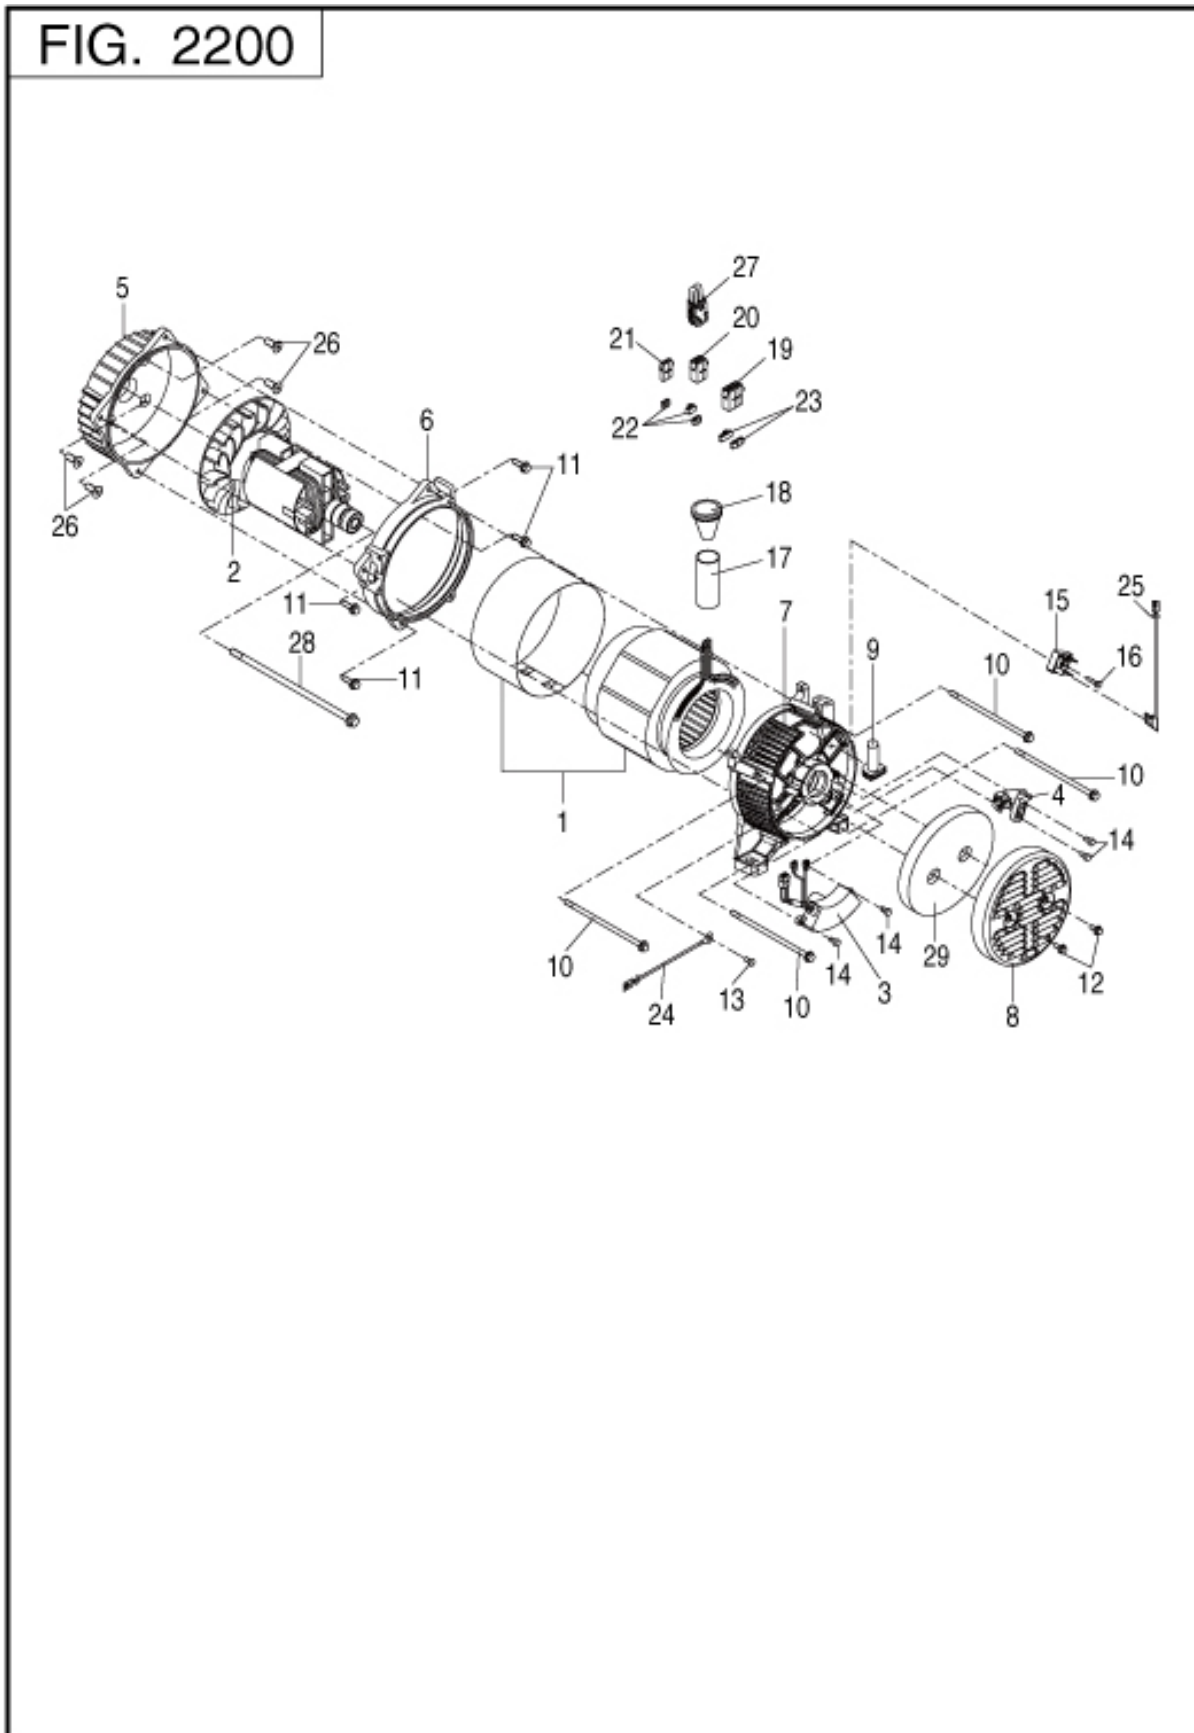

22 GENERATOR

REF.	PART NUMBER	PART NAME	CODE NO.	QTY	REMARKS	INTERCHANGE
1	36E-20005-08	STATOR CP	-	1		RGN15250349002
2	36E-20102-08	ROTOR CP	-	1		RGN15200456002
3	36E-20204-08	AVR CP	-	1		
4	36A-20300-08	BRUSH CP	-	1		
5	36D-22000-08	GEN BRACKET 1	-	1		
6	36C-22100-08	GEN BRACKET N	-	1		
7	36C-22200-08	GEN BRACKET 2	-	1		
8	36C-23000-08	BRACKET COVER	-	1		
9	36C-25000-08	BUSHING	-	1		
10	36D-21000-08	STATOR BOLT	-	4		
11	36A-80005-08	FLANGE BOLT	-	4		
12	36A-80001-08	FLANGE BOLT	-	2		
13	36A-80100-08	SCREW & WASHER AY	-	1		
14	36A-80002-08	FLANGE BOLT	-	4		
15	36A-25001-08	DIODE CP	-	1		
16	36A-80101-08	SCREW & WASHER AY	-	1		
17	36C-25002-08	TUBE	-	1		
18	36A-25003-08	GROMMET	-	1		
19	36A-70000-08	CONNECTOR(6P)	-	1		
20	36A-70004-08	CONNECTOR(4P)	-	1		
21	36A-70002-08	CONNECTOR(2P)	-	1		
22	36A-70101-08	RETAINER(2P)	-	3		
23	36A-70100-08	RETAINER(3P)	-	2		
24	36A-71013-08	WIRE(GREEN)	-	1		
25	36A-71001-08	WIRE(WHITE)	-	1		
26	36A-80200-08	SCREW	-	4		
27	36A-70005-08	CONNECTOR AY	-	1		
28	36E-21101-08	ROTOR BOLT	-	1		
29	36C-25004-08	SPONGE(FILTER)	-	1		