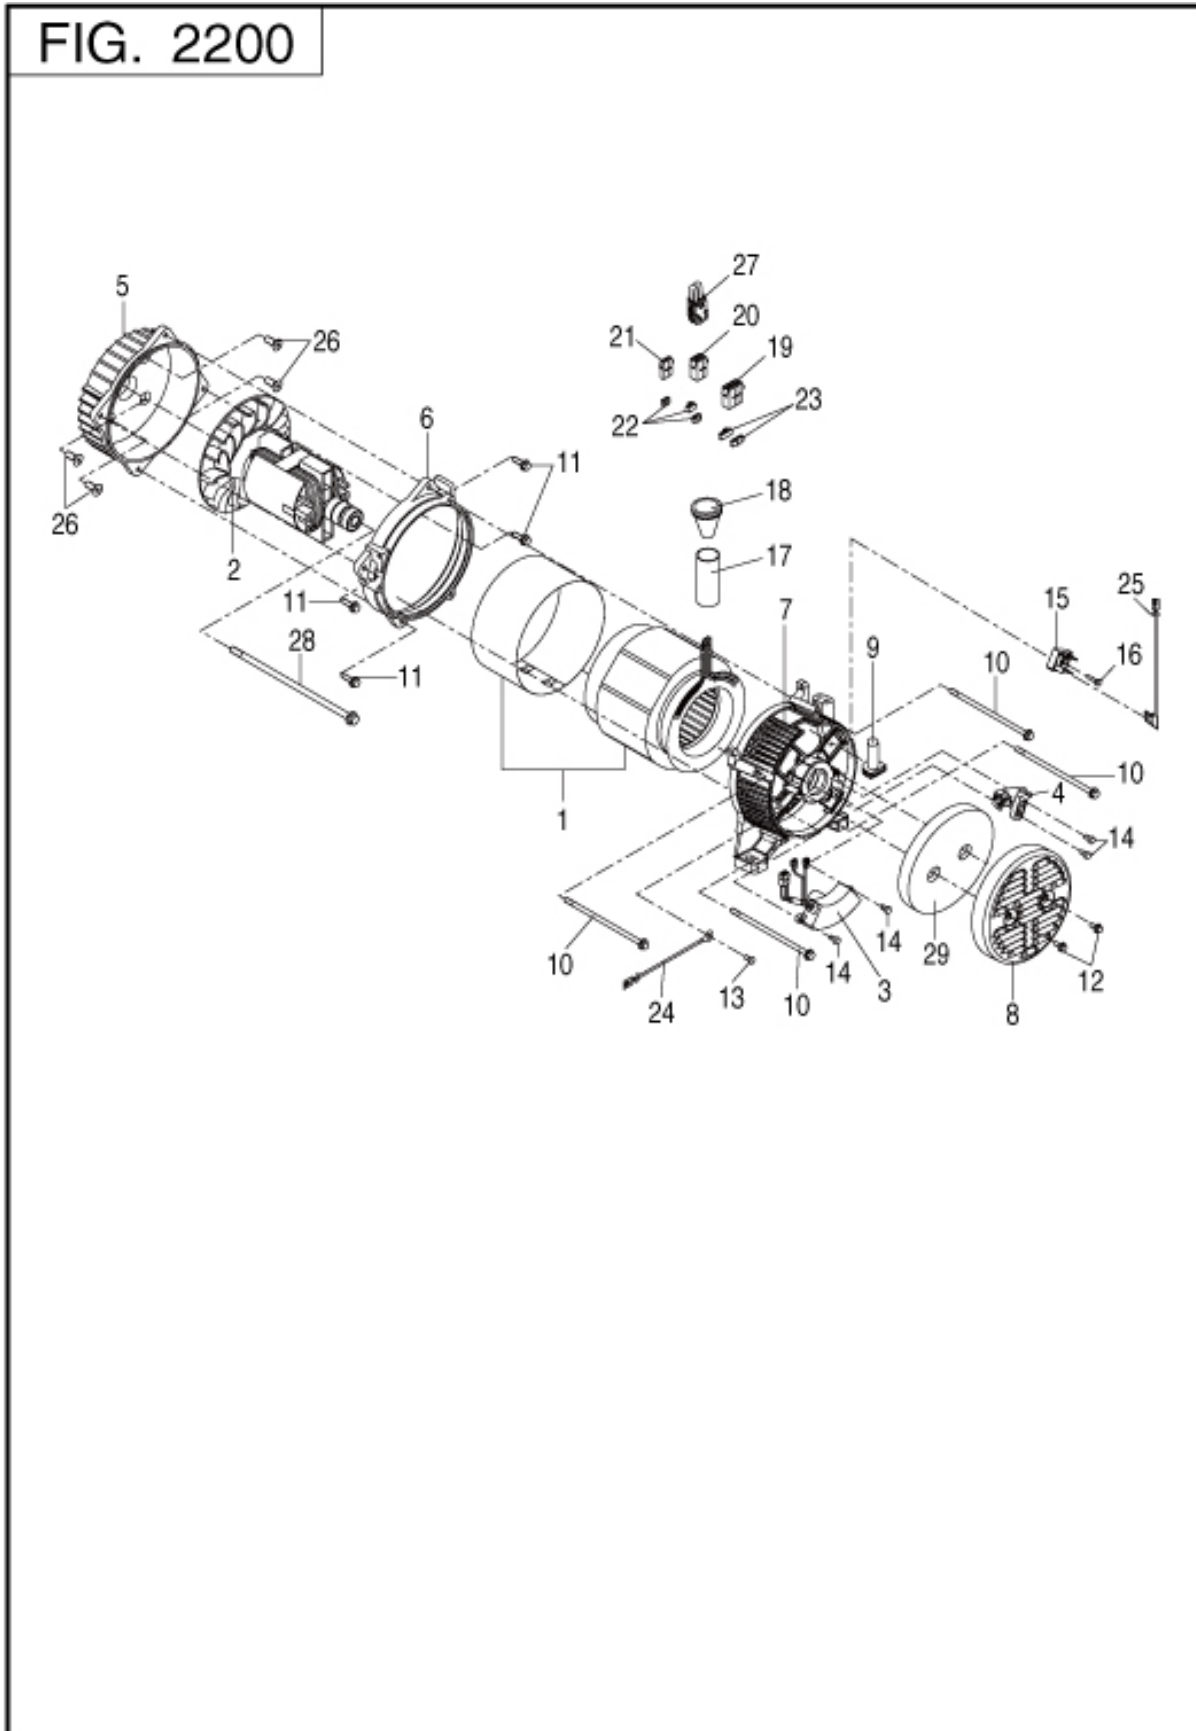

22 GENERATOR

REF.	PART NUMBER	PART NAME	CODE NO.	QTY	REMARKS	INTERCHANGE
1	36E-20006-08	STATOR CP	-	1		RGN15250351002
2	36E-20102-08	ROTOR CP	-	1		RGN15200456002
3	36E-20205-08	AVR CP	-	1		
4	36A-20300-08	BRUSH CP	-	1		
5	36D-22000-08	GEN BRACKET 1	-	1		
6	36C-22100-08	GEN BRACKET N	-	1		
7	36C-22200-08	GEN BRACKET 2	-	1		
8	36C-23000-08	BRACKET COVER	-	1		
9	36C-25000-08	BUSHING	-	1		
10	36D-21000-08	STATOR BOLT	-	4		
11	36A-80005-08	FLANGE BOLT	-	4		
12	36A-80001-08	FLANGE BOLT	-	2		
13	36A-80100-08	SCREW & WASHER AY	-	1		
14	36A-80002-08	FLANGE BOLT	-	4		
15	36A-25001-08	DIODE CP	-	1		
16	36A-80101-08	SCREW & WASHER AY	-	1		
17	36C-25002-08	TUBE	-	1		
18	36A-25003-08	GROMMET	-	1		
19	36A-70000-08	CONNECTOR(6P)	-	1		
20	36A-70004-08	CONNECTOR(4P)	-	1		
21	36A-70002-08	CONNECTOR(2P)	-	1		
22	36A-70101-08	RETAINER(2P)	-	3		
23	36A-70100-08	RETAINER(3P)	-	2		
24	36A-71013-08	WIRE(GREEN)	-	1		
25	36A-71001-08	WIRE(WHITE)	-	1		
26	36A-80200-08	SCREW	-	4		
27	36A-70005-08	CONNECTOR AY	-	1		
28	36E-21101-08	ROTOR BOLT	-	1		
29	36C-25004-08	SPONGE(FILTER)	-	1		