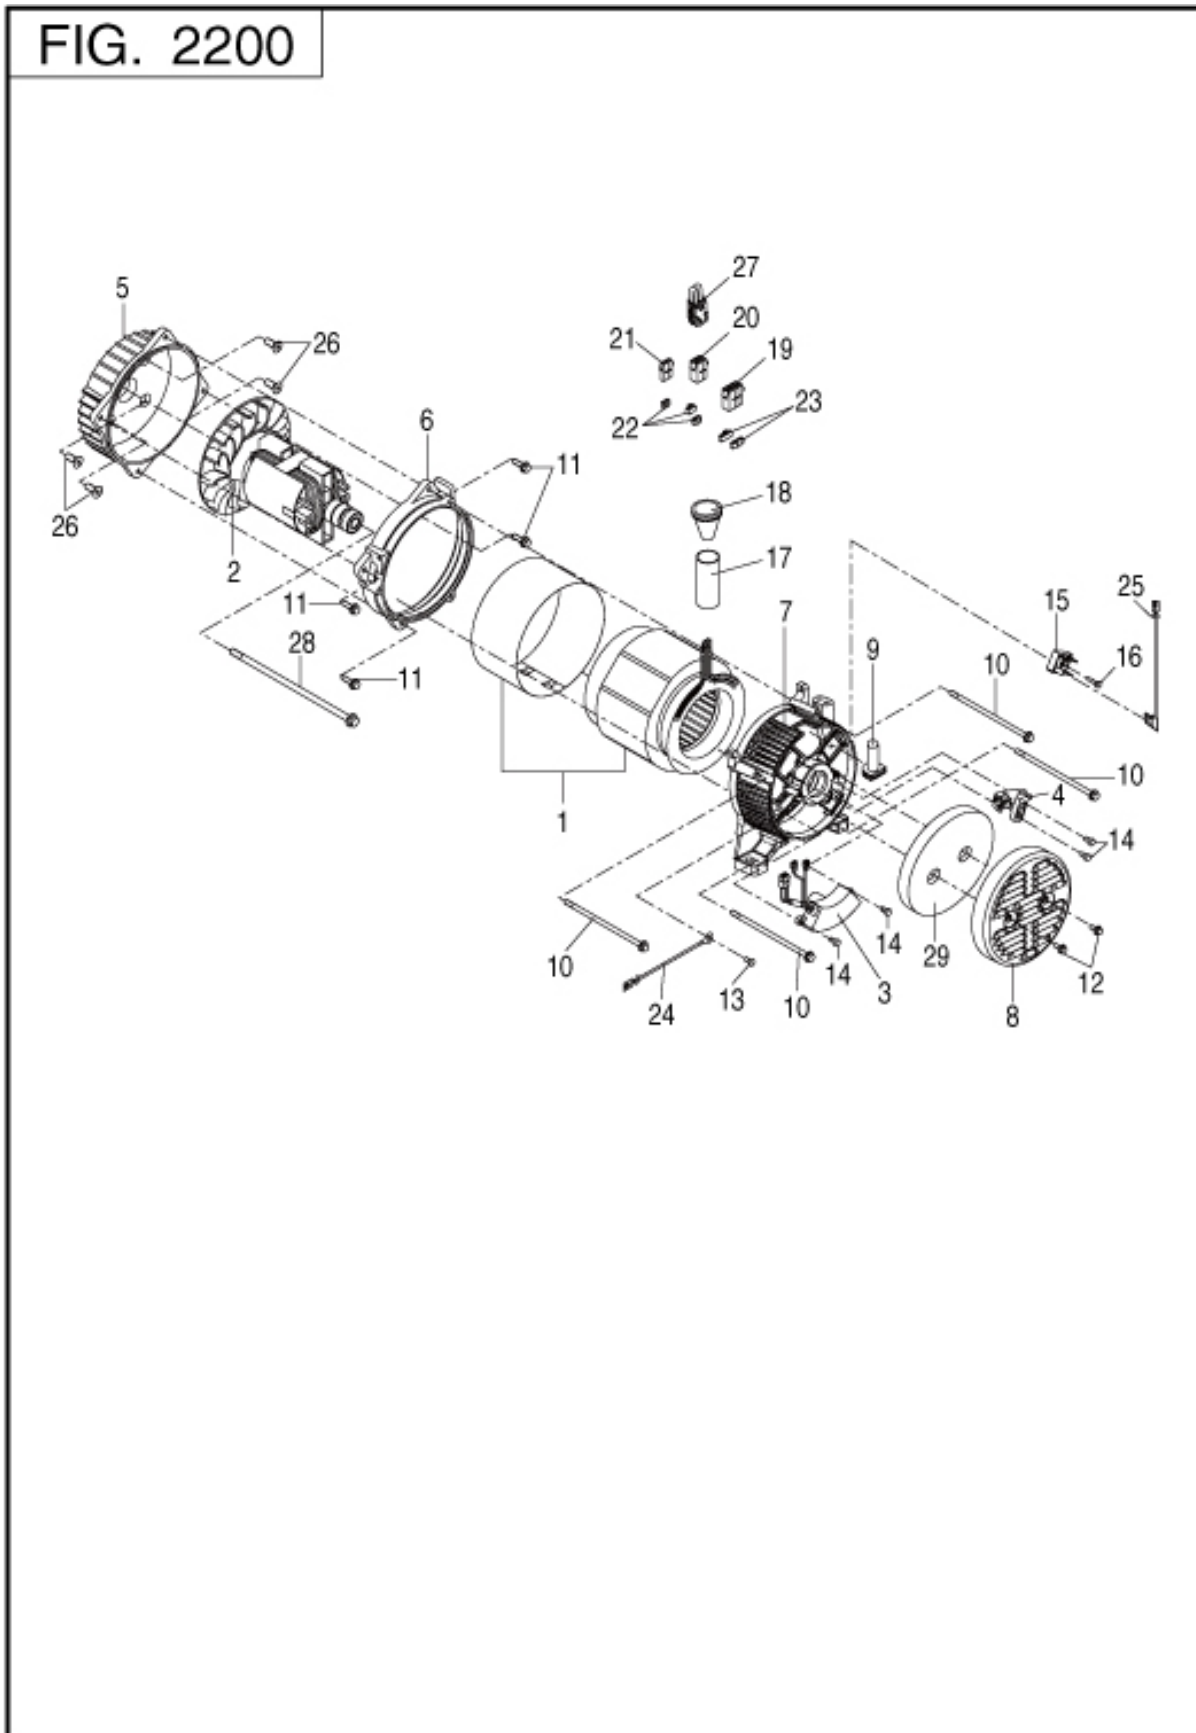

22 GENERATOR

REF.	PART NUMBER	PART NAME	CODE NO.	QTY	REMARKS	INTERCHANGE
1	36E-20005-08	STATOR CP	-	1		RGN15250349002
2	36E-20102-08	ROTOR CP	-	1		RGN15200456002
3	36E-20204-08	AVR CP	-	1		
4	36A-20300-08	BRUSH CP	-	1		
5	36D-22000-08	GEN BRACKET 1	-	1		
6	36C-22100-08	GEN BRACKET N	-	1		
7	36C-22200-08	GEN BRACKET 2	-	1		
8	36C-23000-08	BRACKET COVER	-	1		
9	36C-25000-08	BUSHING	-	1		
10	36D-21000-08	STATOR BOLT	-	4		
11	36A-80005-08	FLANGE BOLT	-	4		
12	36A-80001-08	FLANGE BOLT	-	2		
13	36A-80100-08	SCREW & WASHER AY	-	1		
14	36A-80002-08	FLANGE BOLT	-	4		
15	36A-25001-08	DIODE CP	-	1		
16	36A-80101-08	SCREW & WASHER AY	-	1		
17	36C-25002-08	TUBE	-	1		
18	36A-25003-08	GROMMET	-	1		
19	36A-70000-08	CONNECTOR(6P)	-	1		
20	36A-70004-08	CONNECTOR(4P)	-	1		
21	36A-70002-08	CONNECTOR(2P)	-	1		
22	36A-70101-08	RETAINER(2P)	-	3		
23	36A-70100-08	RETAINER(3P)	-	2		
24	36A-71013-08	WIRE(GREEN)	-	1		
25	36A-71001-08	WIRE(WHITE)	-	1		
26	36A-80200-08	SCREW	-	4		
27	36A-70005-08	CONNECTOR AY	-	1		
28	36E-21101-08	ROTOR BOLT	-	1		
29	36C-25004-08	SPONGE(FILTER)	-	1		