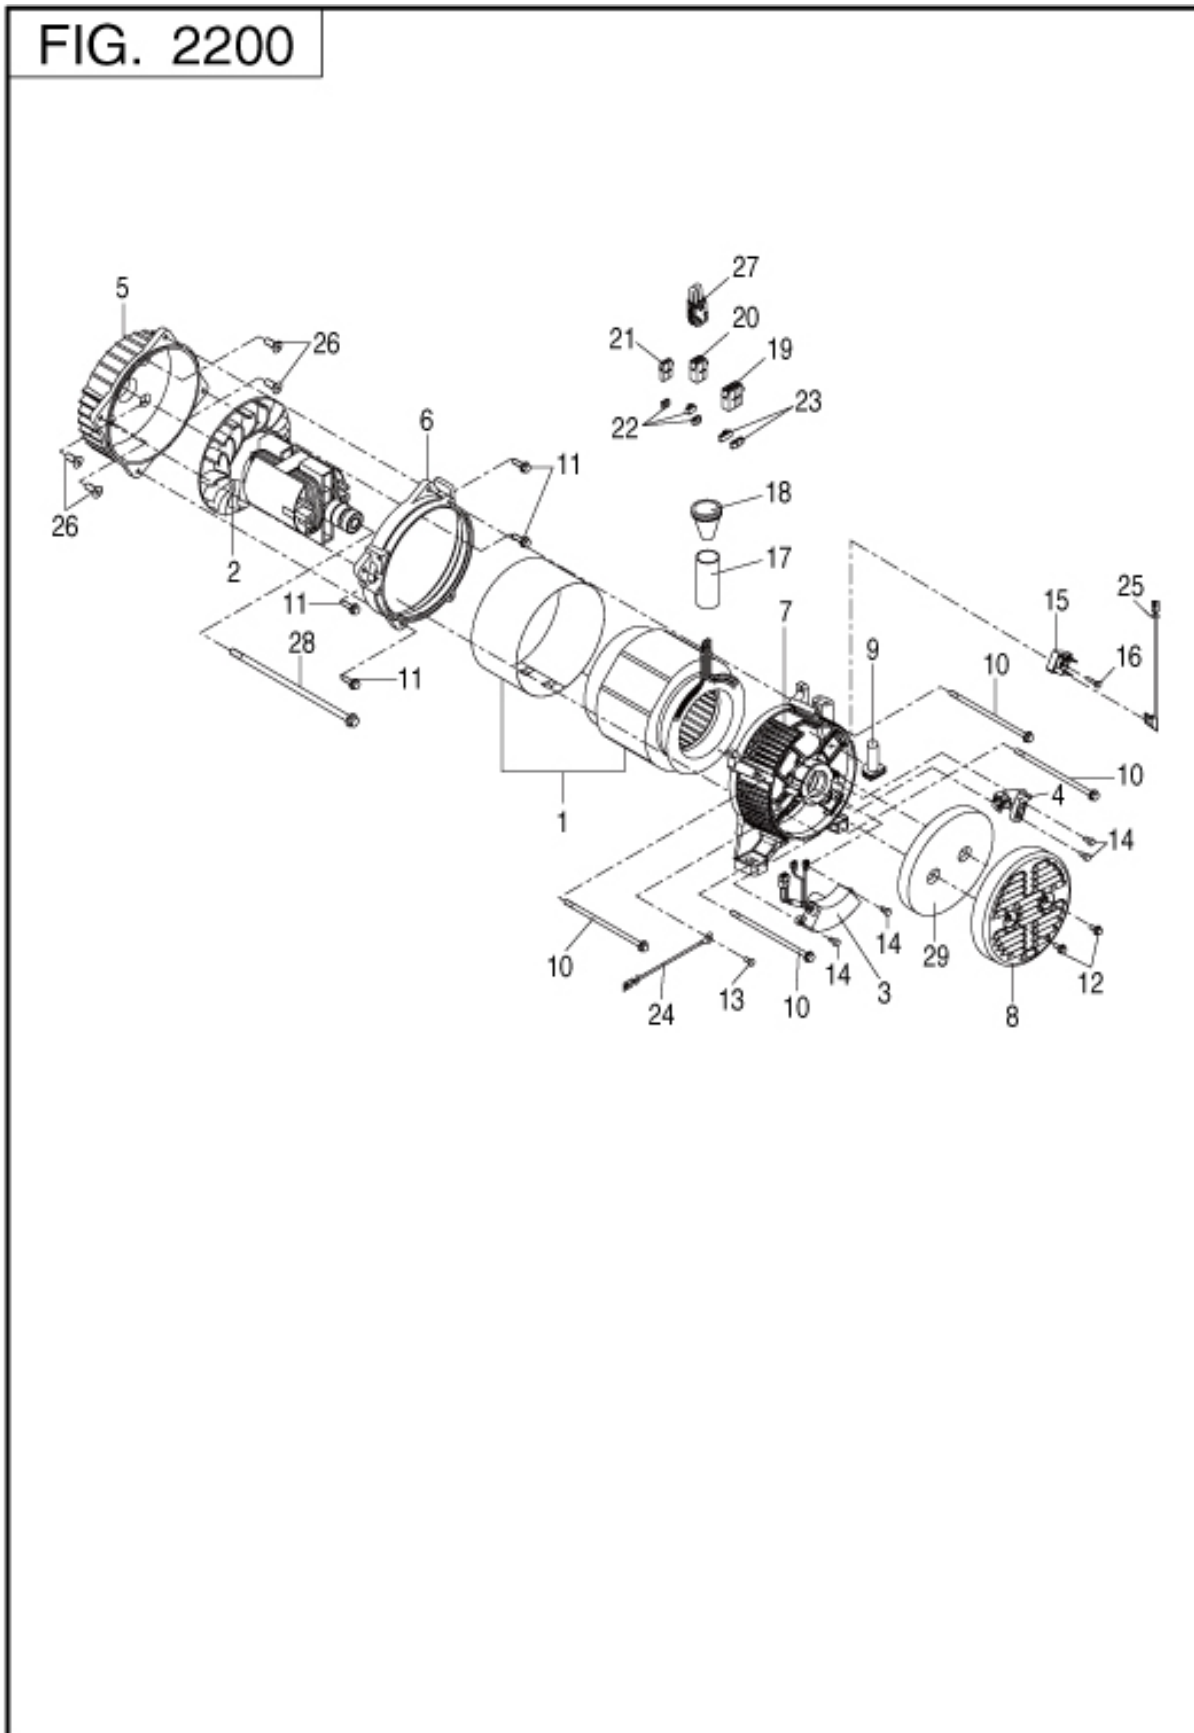

22 GENERATOR

REF.	PART NUMBER	PART NAME	CODE NO.	QTY	REMARKS	INTERCHANGE
1	36D-20006-08	STATOR CP	-	1		RGN15250346002
2	36D-20101-08	ROTOR CP	-	1		RGN15200455002
3	36D-20204-08	AVR CP	-	1		
4	36A-20300-08	BRUSH CP	-	1		
5	36D-22000-08	GEN BRACKET 1	-	1		
6	36C-22100-08	GEN BRACKET N	-	1		
7	36C-22200-08	GEN BRACKET 2	-	1		
8	36C-23000-08	BRACKET COVER	-	1		
9	36C-25000-08	BUSHING	-	1		
10	36D-21000-08	STATOR BOLT	-	4		
11	36A-80005-08	FLANGE BOLT	-	4		
12	36A-80001-08	FLANGE BOLT	-	2		
13	36A-80100-08	SCREW & WASHER AY	-	1		
14	36A-80002-08	FLANGE BOLT	-	4		
15	36A-25001-08	DIODE CP	-	1		
16	36A-80101-08	SCREW & WASHER AY	-	1		
17	36C-25002-08	TUBE	-	1		
18	36A-25003-08	GROMMET	-	1		
19	36A-70000-08	CONNECTOR(6P)	-	1		
20	36A-70004-08	CONNECTOR(4P)	-	1		
21	36A-70002-08	CONNECTOR(2P)	-	1		
22	36A-70101-08	RETAINER(2P)	-	3		
23	36A-70100-08	RETAINER(3P)	-	2		
24	36A-71013-08	WIRE(GREEN)	-	1		
25	36A-71001-08	WIRE(WHITE)	-	1		
26	36A-80200-08	SCREW	-	4		
27	36A-70005-08	CONNECTOR AY	-	1		
28	36D-21100-08	ROTOR BOLT	-	1		
29	36C-25004-08	SPONGE(FILTER)	-	1		