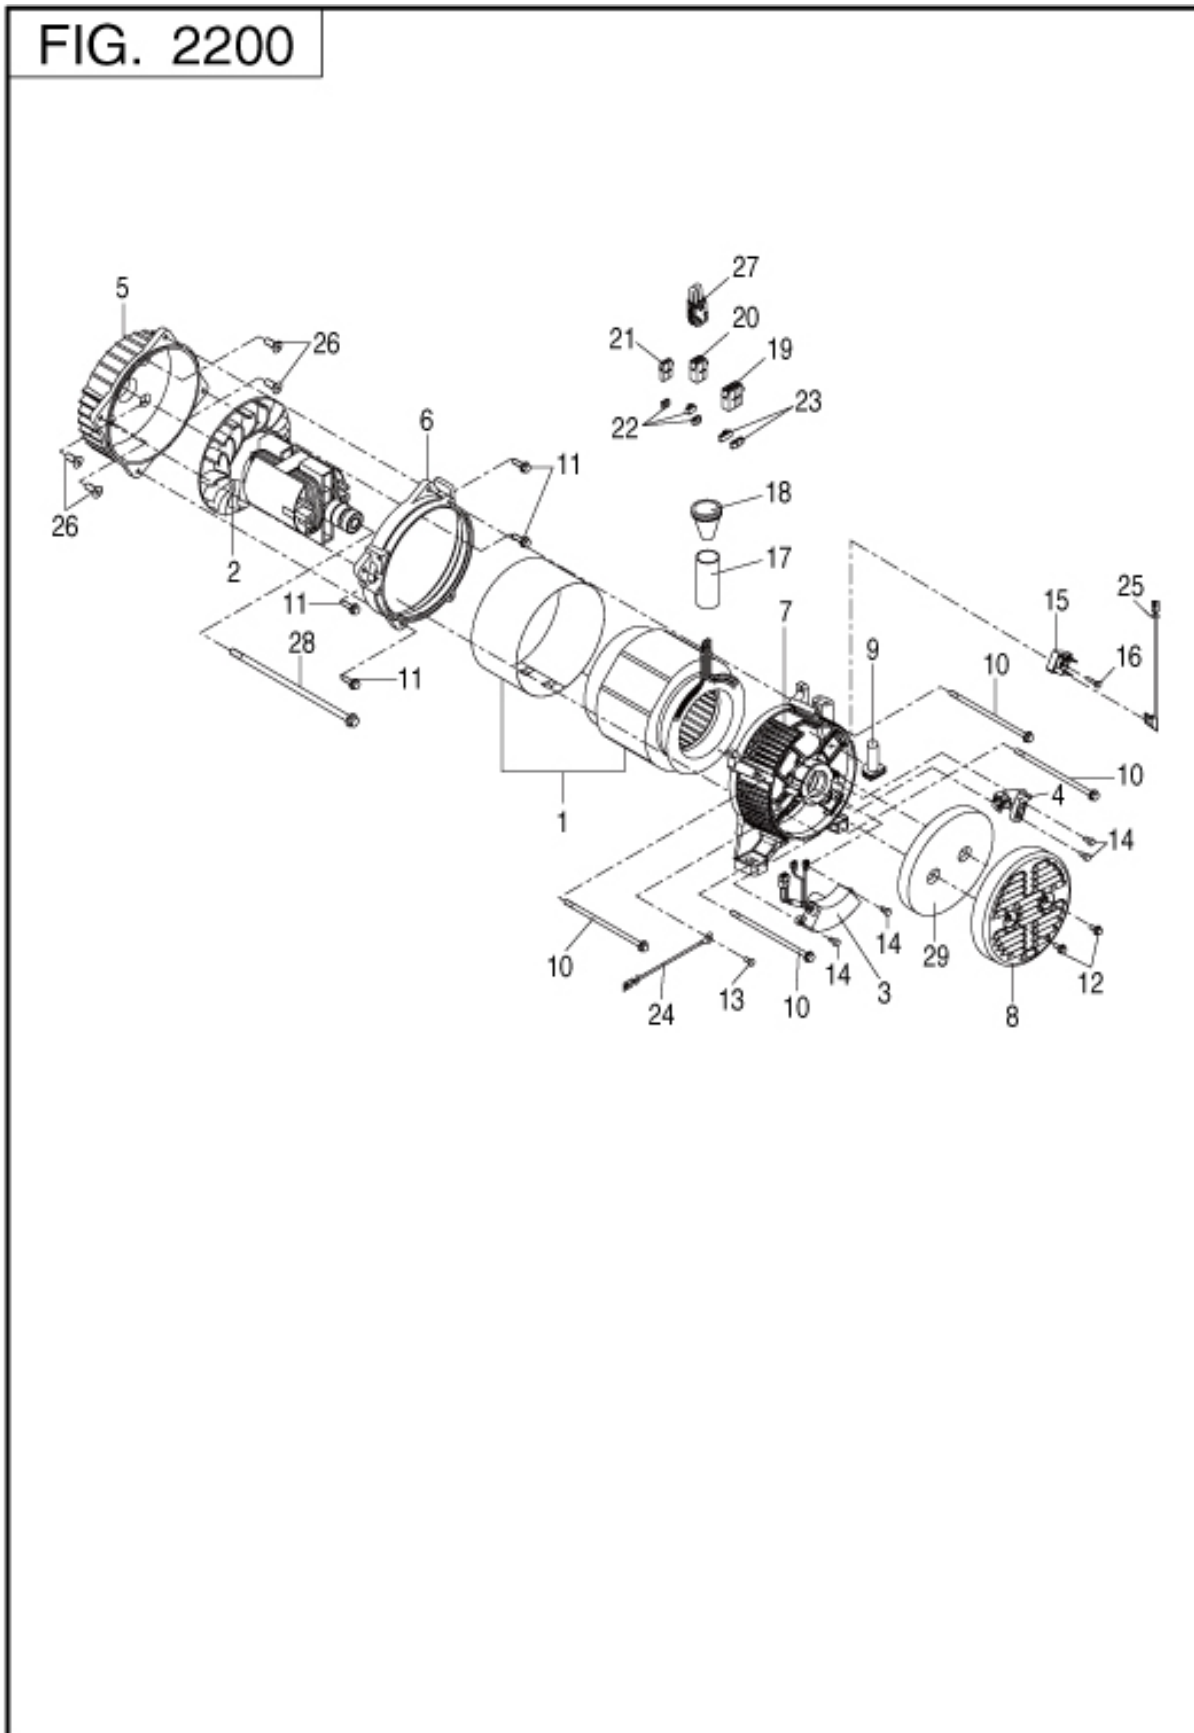

22 GENERATOR

REF.	PART NUMBER	PART NAME	CODE NO.	QTY	REMARKS	INTERCHANGE
1	36D-20005-08	STATOR CP	-	1		RGN15250344002
2	36D-20101-08	ROTOR CP	-	1		RGN15200455002
3	36D-20203-08	AVR CP	-	1		
4	36A-20300-08	BRUSH CP	-	1		
5	36D-22000-08	GEN BRACKET 1	-	1		
6	36C-22100-08	GEN BRACKET N	-	1		
7	36C-22200-08	GEN BRACKET 2	-	1		
8	36C-23000-08	BRACKET COVER	-	1		
9	36C-25000-08	BUSHING	-	1		
10	36D-21000-08	STATOR BOLT	-	4		
11	36A-80005-08	FLANGE BOLT	-	4		
12	36A-80001-08	FLANGE BOLT	-	2		
13	36A-80100-08	SCREW & WASHER AY	-	1		
14	36A-80002-08	FLANGE BOLT	-	4		
15	36A-25001-08	DIODE CP	-	1		
16	36A-80101-08	SCREW & WASHER AY	-	1		
17	36C-25002-08	TUBE	-	1		
18	36A-25003-08	GROMMET	-	1		
19	36A-70000-08	CONNECTOR(6P)	-	1		
20	36A-70004-08	CONNECTOR(4P)	-	1		
21	36A-70002-08	CONNECTOR(2P)	-	1		
22	36A-70101-08	RETAINER(2P)	-	3		
23	36A-70100-08	RETAINER(3P)	-	2		
24	36A-71013-08	WIRE(GREEN)	-	1		
25	36A-71001-08	WIRE(WHITE)	-	1		
26	36A-80200-08	SCREW	-	4		
27	36A-70005-08	CONNECTOR AY	-	1		
28	36D-21100-08	ROTOR BOLT	-	1		
29	36C-25004-08	SPONGE(FILTER)	-	1		