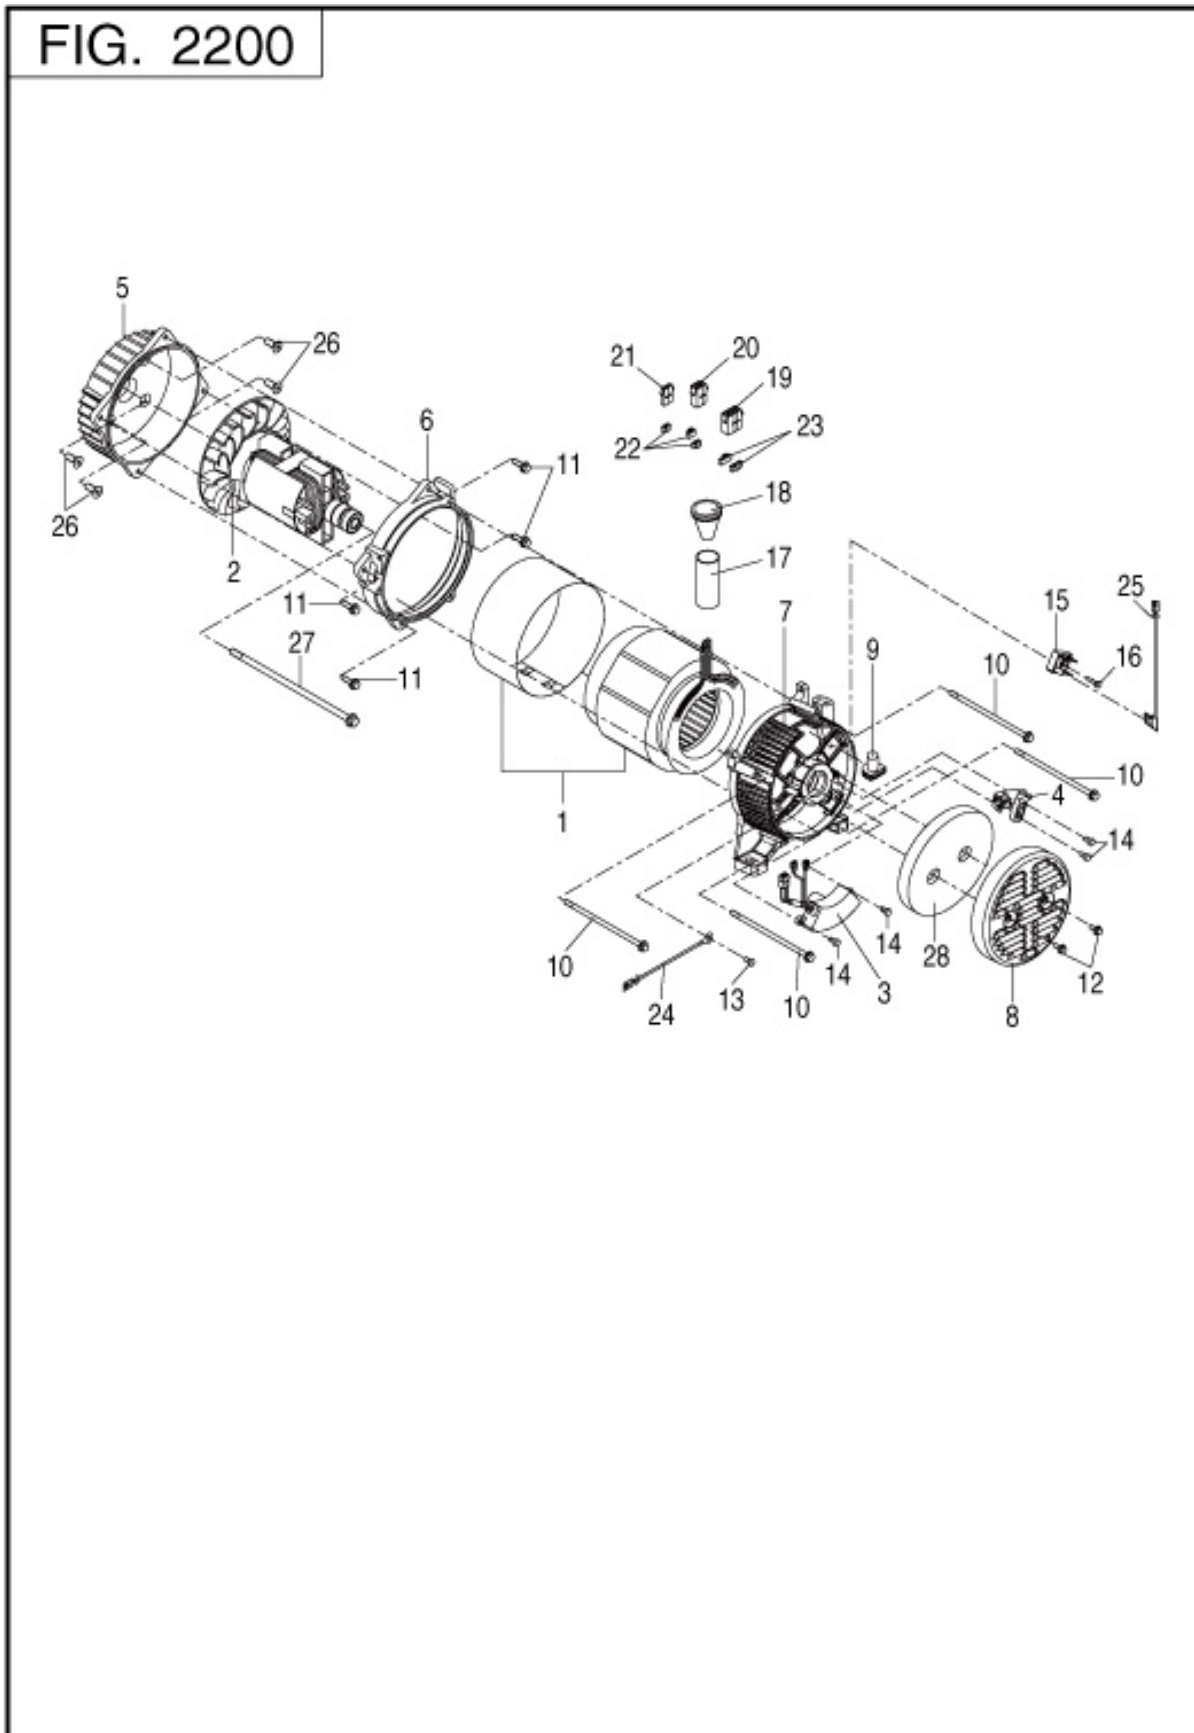

22 GENERATOR

REF.	PART NUMBER	PART NAME	CODE NO.	QTY	REMARKS	INTERCHANGE
1	36C-20005-08	STATOR CP	-	1		RGN15250426002
2	36C-20101-08	ROTOR CP	-	1		RGN15200454002
3	36C-20202-08	AVR CP	-	1		
4	36A-20300-08	BRUSH CP	-	1		
5	36C-22000-08	GEN BRACKET 1	-	1		
6	36C-22100-08	GEN BRACKET N	-	1		
7	36C-22200-08	GEN BRACKET 2	-	1		
8	36C-23000-08	BRACKET COVER	-	1		
9	36C-25001-08	BUSHING	-	1		
10	36B-21000-08	STATOR BOLT	-	4		
11	36A-80005-08	FLANGE BOLT	-	4		
12	36A-80001-08	FLANGE BOLT	-	2		
13	36A-80100-08	SCREW & WASHER AY	-	1		
14	36A-80002-08	FLANGE BOLT	-	4		
15	36A-25001-08	DIODE CP	-	1		
16	36A-80101-08	SCREW & WASHER AY	-	1		
17	36C-25002-08	TUBE	-	1		
18	36A-25003-08	GROMMET	-	1		
19	36A-70000-08	CONNECTOR(6P)	-	1		
20	36A-70004-08	CONNECTOR(4P)	-	1		
21	36A-70002-08	CONNECTOR(2P)	-	1		
22	36A-70101-08	RETAINER(2P)	-	3		
23	36A-70100-08	RETAINER(3P)	-	2		
24	36A-71013-08	WIRE(GREEN)	-	1		
25	36A-71001-08	WIRE(WHITE)	-	1		
26	36A-80200-08	SCREW	-	4		
27	36C-21100-08	ROTOR BOLT	-	1		
28	36C-25004-08	SPONGE(FILTER)	-	1		