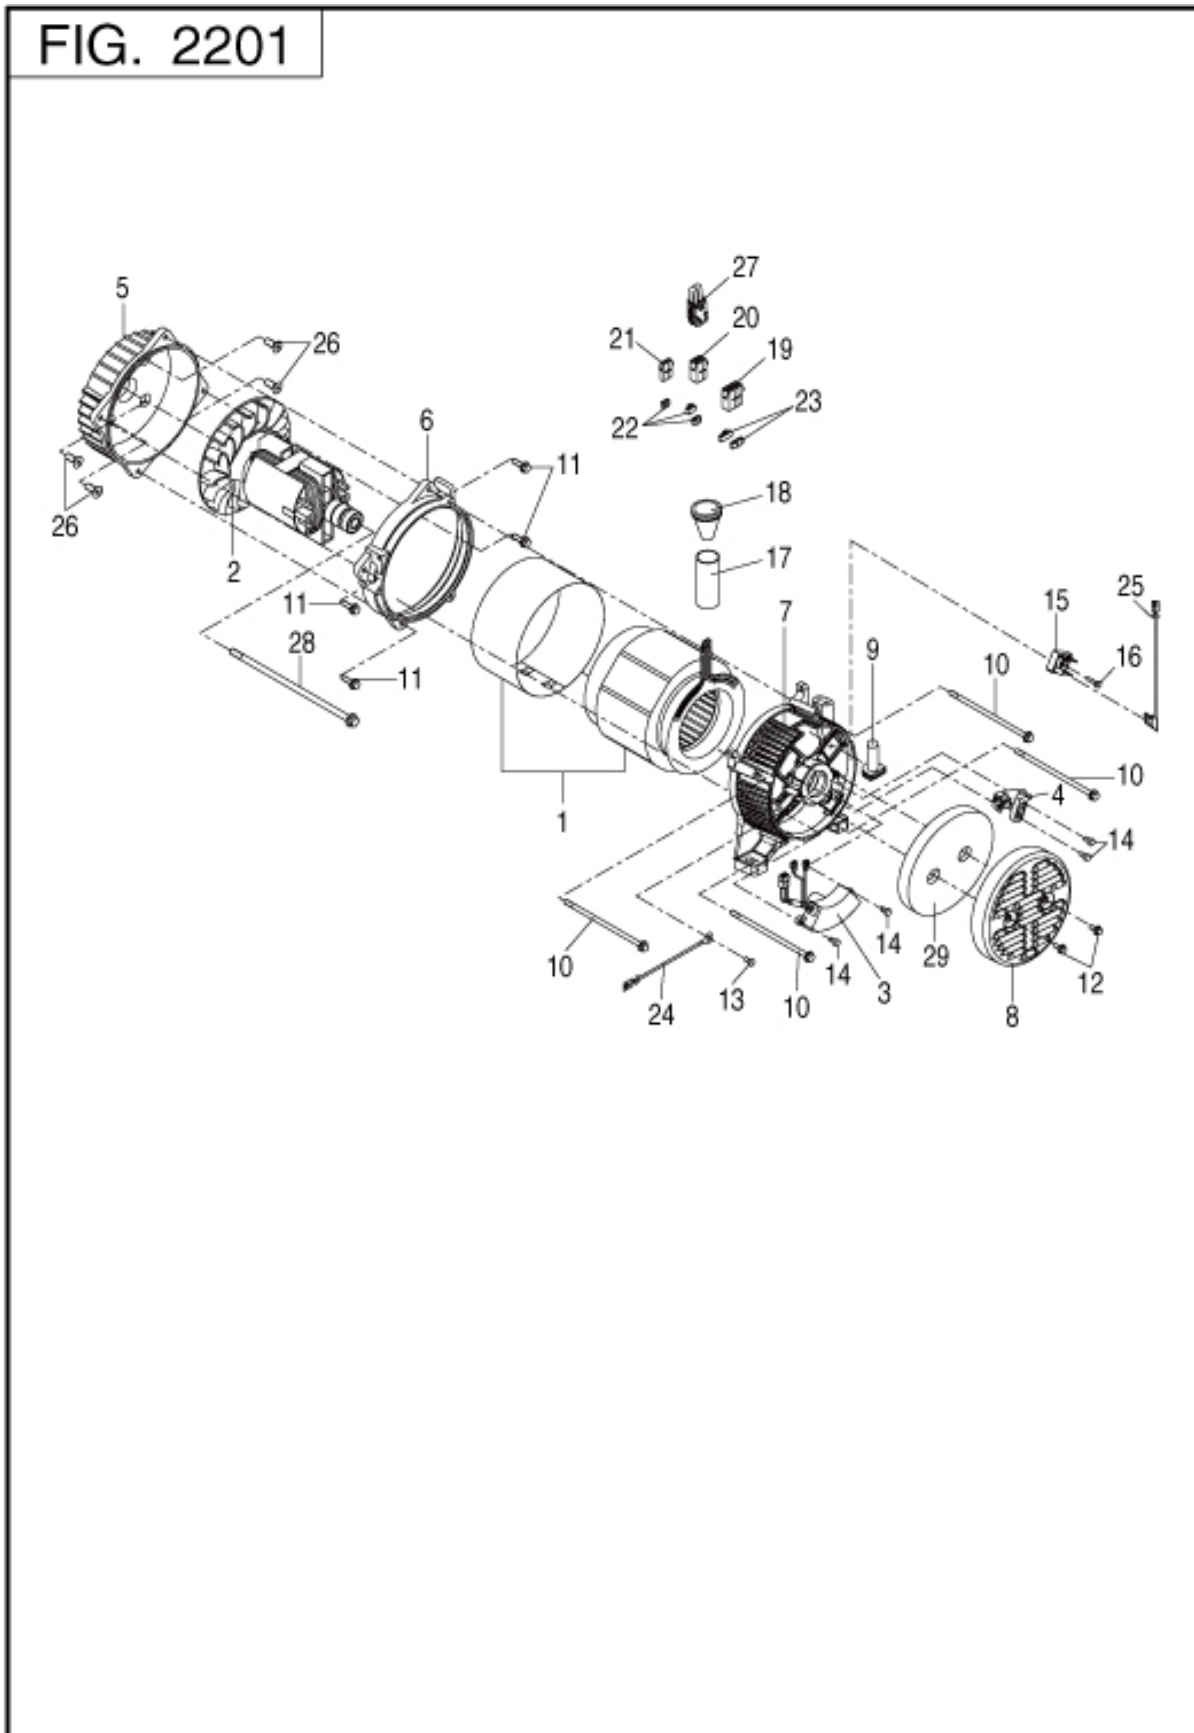

22 GENERATOR

REF.	PART NUMBER	PART NAME	CODE NO.	QTY	REMARKS	INTERCHANGE
1	36C-20007-08	STATOR CP	-	1		RGN15250341002
2	36C-20101-08	ROTOR CP	-	1		RGN15200454002
3	36C-20206-08	AVR CP	-	1		
4	36A-20300-08	BRUSH CP	-	1		
5	36C-22000-08	GEN BRACKET 1	-	1		
6	36C-22100-08	GEN BRACKET N	-	1		
7	36C-22200-08	GEN BRACKET 2	-	1		
8	36C-23000-08	BRACKET COVER	-	1		
9	36C-25000-08	BUSHING	-	1		
10	36B-21000-08	STATOR BOLT	-	4		
11	36A-80005-08	FLANGE BOLT	-	4		
12	36A-80001-08	FLANGE BOLT	-	2		
13	36A-80100-08	SCREW & WASHER AY	-	1		
14	36A-80002-08	FLANGE BOLT	-	4		
15	36A-25001-08	DIODE CP	-	1		
16	36A-80101-08	SCREW & WASHER AY	-	1		
17	36C-25002-08	TUBE	-	1		
18	36A-25003-08	GROMMET	-	1		
19	36A-70000-08	CONNECTOR(6P)	-	1		
20	36A-70004-08	CONNECTOR(4P)	-	1		
21	36A-70002-08	CONNECTOR(2P)	-	1		
22	36A-70101-08	RETAINER(2P)	-	3		
23	36A-70100-08	RETAINER(3P)	-	2		
24	36A-71013-08	WIRE(GREEN)	-	1		
25	36A-71001-08	WIRE(WHITE)	-	1		
26	36A-80200-08	SCREW	-	4		
27	36A-70005-08	CONNECTOR AY	-	1		
28	36C-21100-08	ROTOR BOLT	-	1		
29	36C-25004-08	SPONGE(FILTER)	-	1		