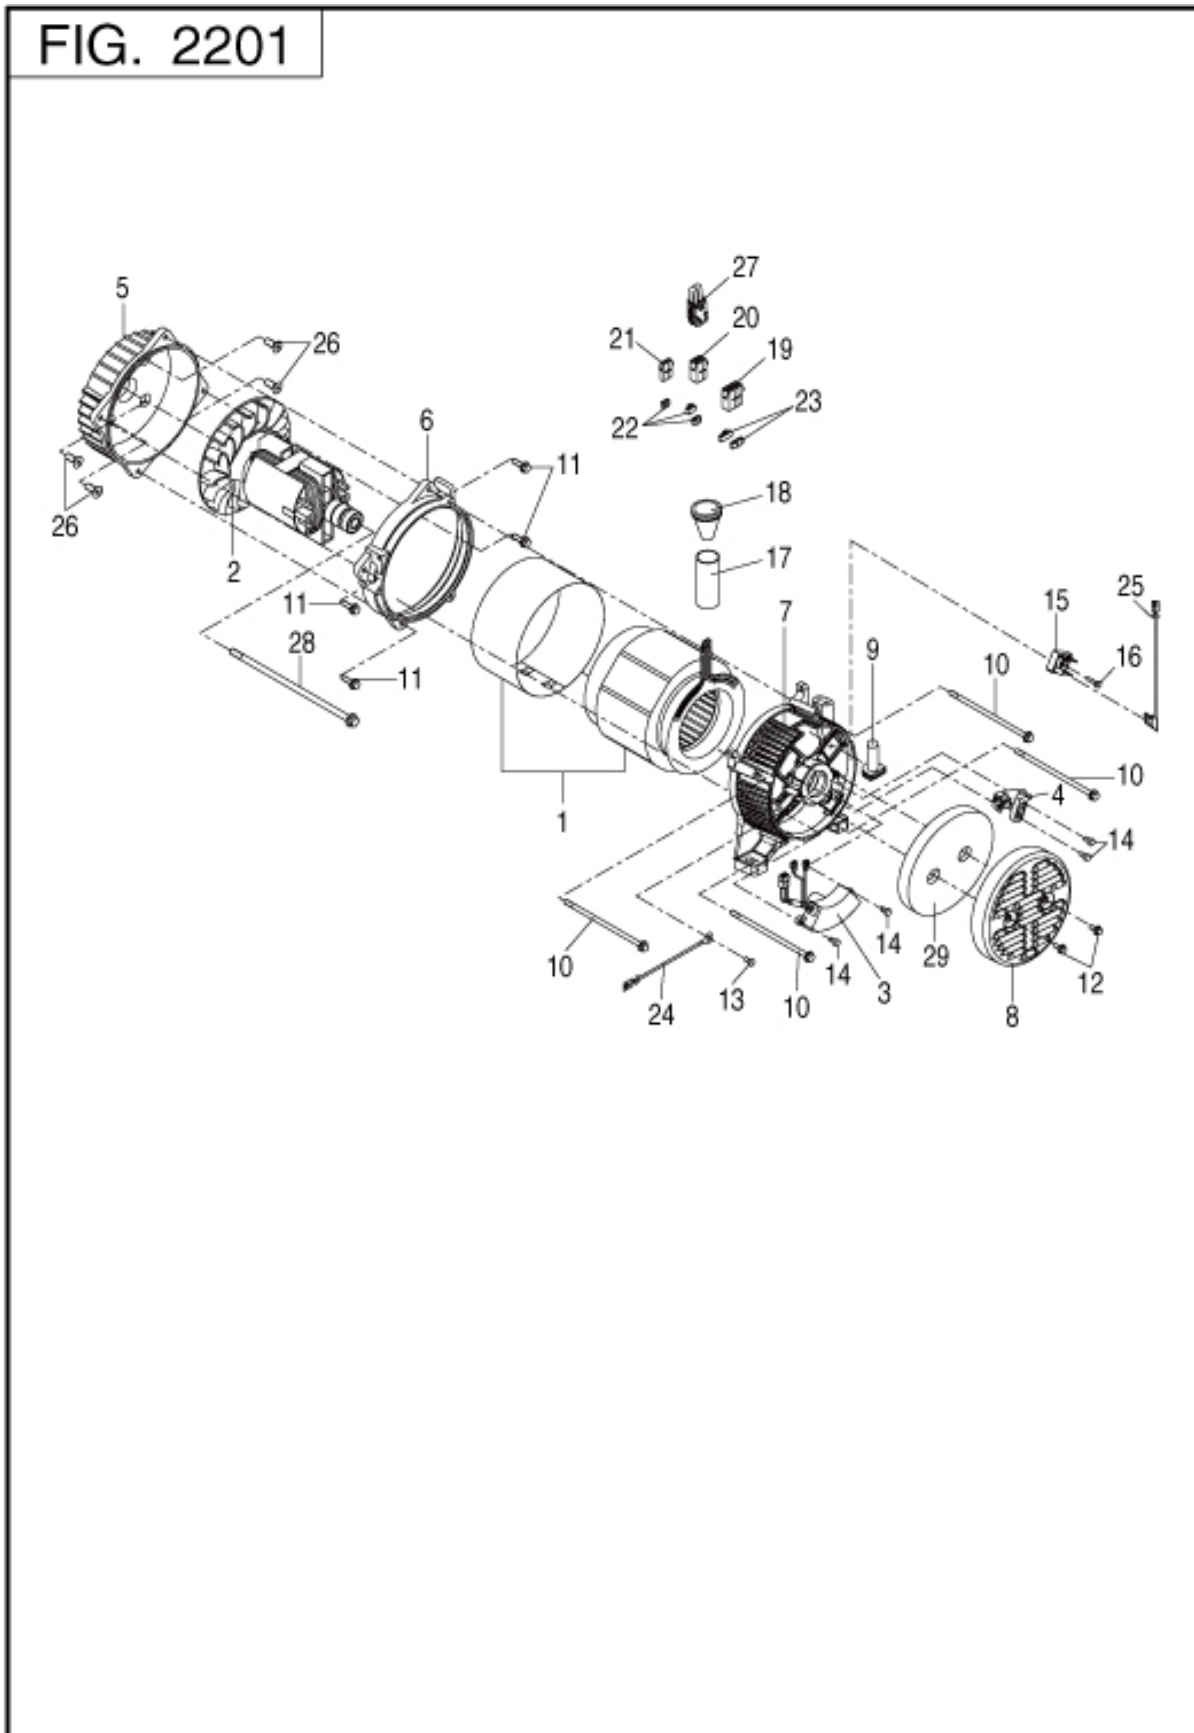

22 GENERATOR

REF.	PART NUMBER	PART NAME	CODE NO.	QTY	REMARKS	INTERCHANGE
1	36C-20006-08	STATOR CP	-	1		RGN15250339002
2	36C-20101-08	ROTOR CP	-	1		RGN15200454002
3	36C-20205-08	AVR CP	-	1		
4	36A-20300-08	BRUSH CP	-	1		
5	36D-22000-08	GEN BRACKET 1	-	1		
6	36C-22100-08	GEN BRACKET N	-	1		
7	36C-22200-08	GEN BRACKET 2	-	1		
8	36C-23000-08	BRACKET COVER	-	1		
9	36C-25000-08	BUSHING	-	1		
10	36D-21000-08	STATOR BOLT	-	4		
11	36A-80005-08	FLANGE BOLT	-	4		
12	36A-80001-08	FLANGE BOLT	-	2		
13	36A-80100-08	SCREW & WASHER AY	-	1		
14	36A-80002-08	FLANGE BOLT	-	4		
15	36A-25001-08	DIODE CP	-	1		
16	36A-80101-08	SCREW & WASHER AY	-	1		
17	36C-25002-08	TUBE	-	1		
18	36A-25003-08	GROMMET	-	1		
19	36A-70000-08	CONNECTOR(6P)	-	1		
20	36A-70004-08	CONNECTOR(4P)	-	1		
21	36A-70002-08	CONNECTOR(2P)	-	1		
22	36A-70101-08	RETAINER(2P)	-	3		
23	36A-70100-08	RETAINER(3P)	-	2		
24	36A-71013-08	WIRE(GREEN)	-	1		
25	36A-71001-08	WIRE(WHITE)	-	1		
26	36A-80200-08	SCREW	-	4		
27	36A-70005-08	CONNECTOR AY	-	1		
28	36C-21100-08	ROTOR BOLT	-	1		
29	36C-25004-08	SPONGE(FILTER)	-	1		