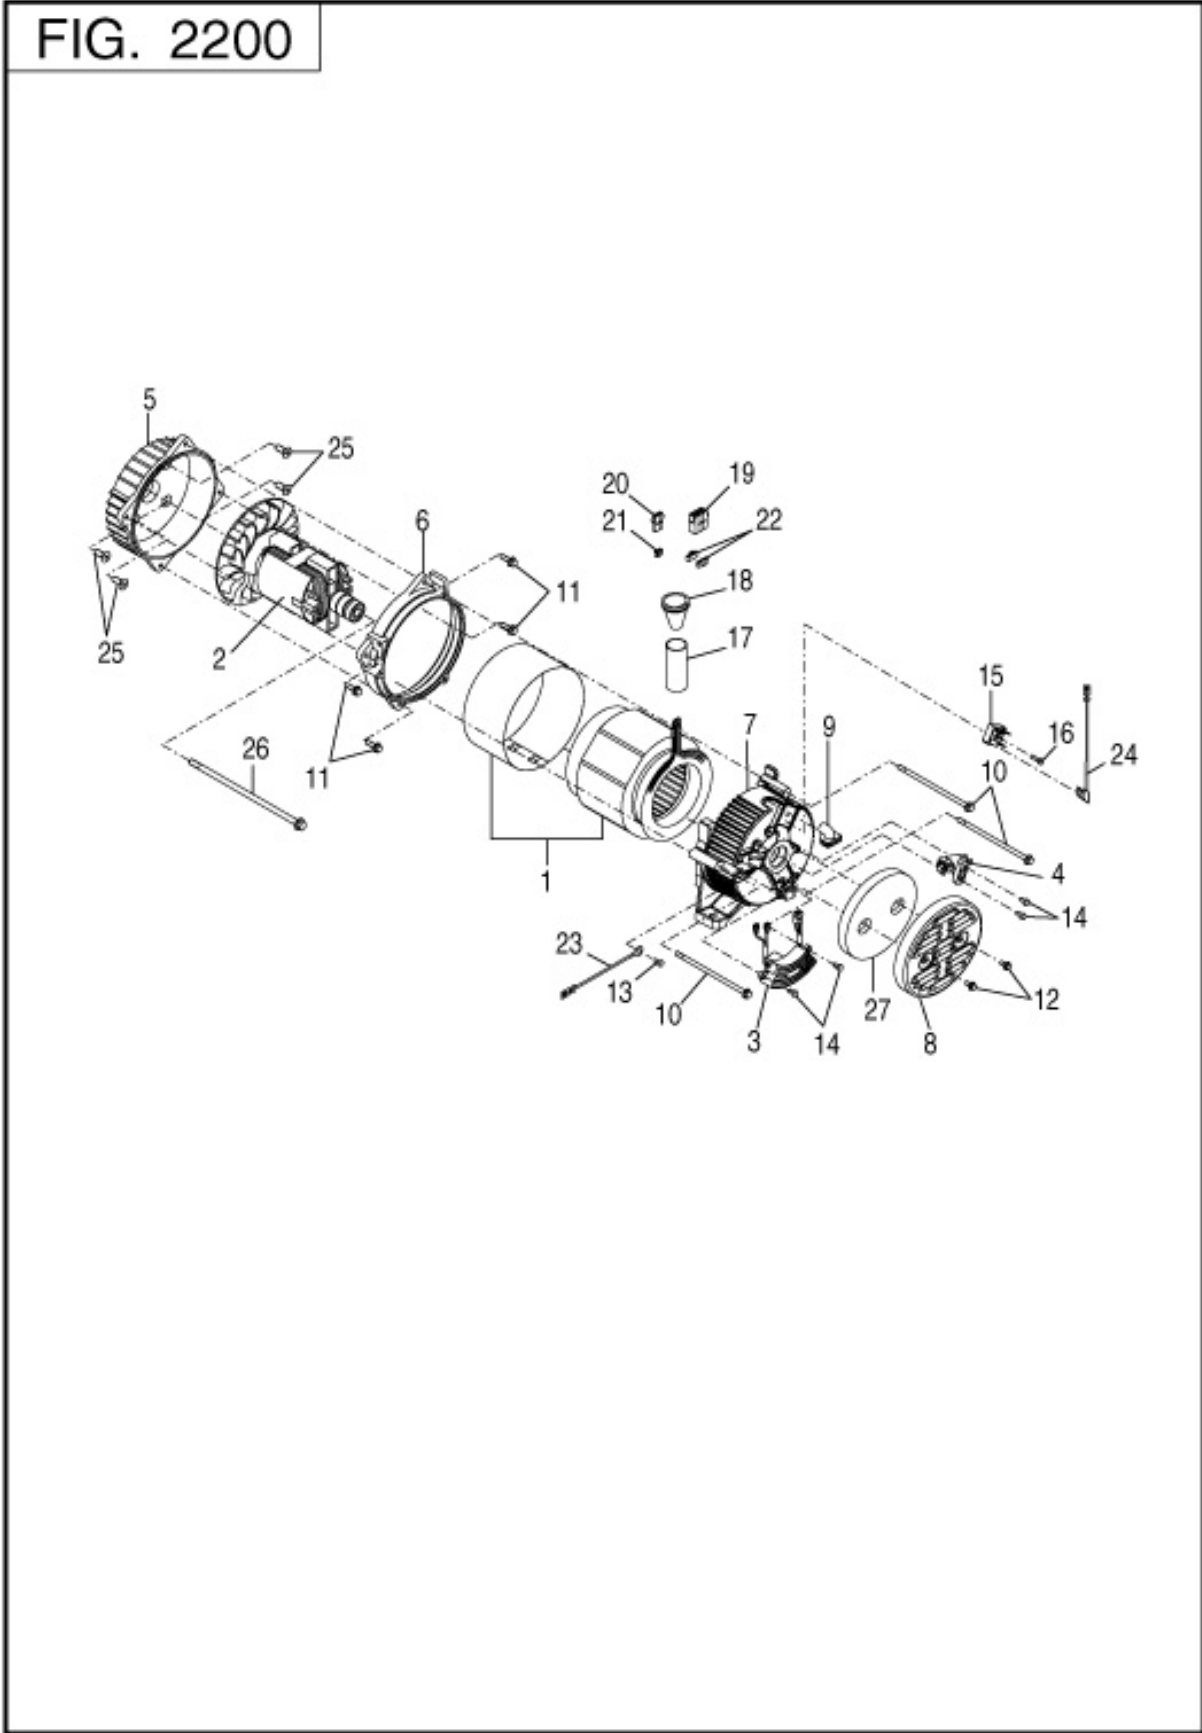

22 GENERATOR

REF.	PART NUMBER	PART NAME	CODE NO.	QTY	REMARKS	INTERCHANGE
1	36A-20006-08	STATOR CP	-	1		RGN15250322002
2	36A-20101-08	ROTOR CP	-	1		RGN15200396002
3	36A-20206-08	AVR CP	-	1		RGN15400200001
4	36A-20300-08	BRUSH CP	-	1		
5	36A-22000-08	GEN BRACKET 1	-	1		
6	36A-22100-08	GEN BRACKET N	-	1		
7	36A-22200-08	GEN BRACKET 2	-	1		
8	36A-23000-08	BRACKET COVER	-	1		
9	36A-25000-08	BUSHING	-	1		
10	36A-21000-08	STATOR BOLT	-	3		
11	36A-80000-08	FLANGE BOLT	-	4		
12	36A-80001-08	FLANGE BOLT	-	2		
13	36A-80100-08	SCREW & WASHER AY	-	1		
14	36A-80002-08	FLANGE BOLT	-	4		
15	36A-25001-08	DIODE CP	-	1		
16	36A-80101-08	SCREW & WASHER AY	-	1		
17	36A-25002-08	TUBE	-	1		
18	36A-25003-08	GROMMET	-	1		
19	36A-70000-08	CONNECTOR(6P)	-	1		
20	36A-70002-08	CONNECTOR(2P)	-	1		
21	36A-70101-08	RETAINER(2P)	-	1		
22	36A-70100-08	RETAINER(3P)	-	2		
23	36A-71000-08	WIRE(GREEN)	-	1		
24	36A-71001-08	WIRE(WHITE)	-	1		
25	36A-80200-08	SCREW	-	4		
26	36A-21100-08	ROTOR BOLT	-	1		
27	36A-25004-08	SPONGE(FILTER)	-	1		