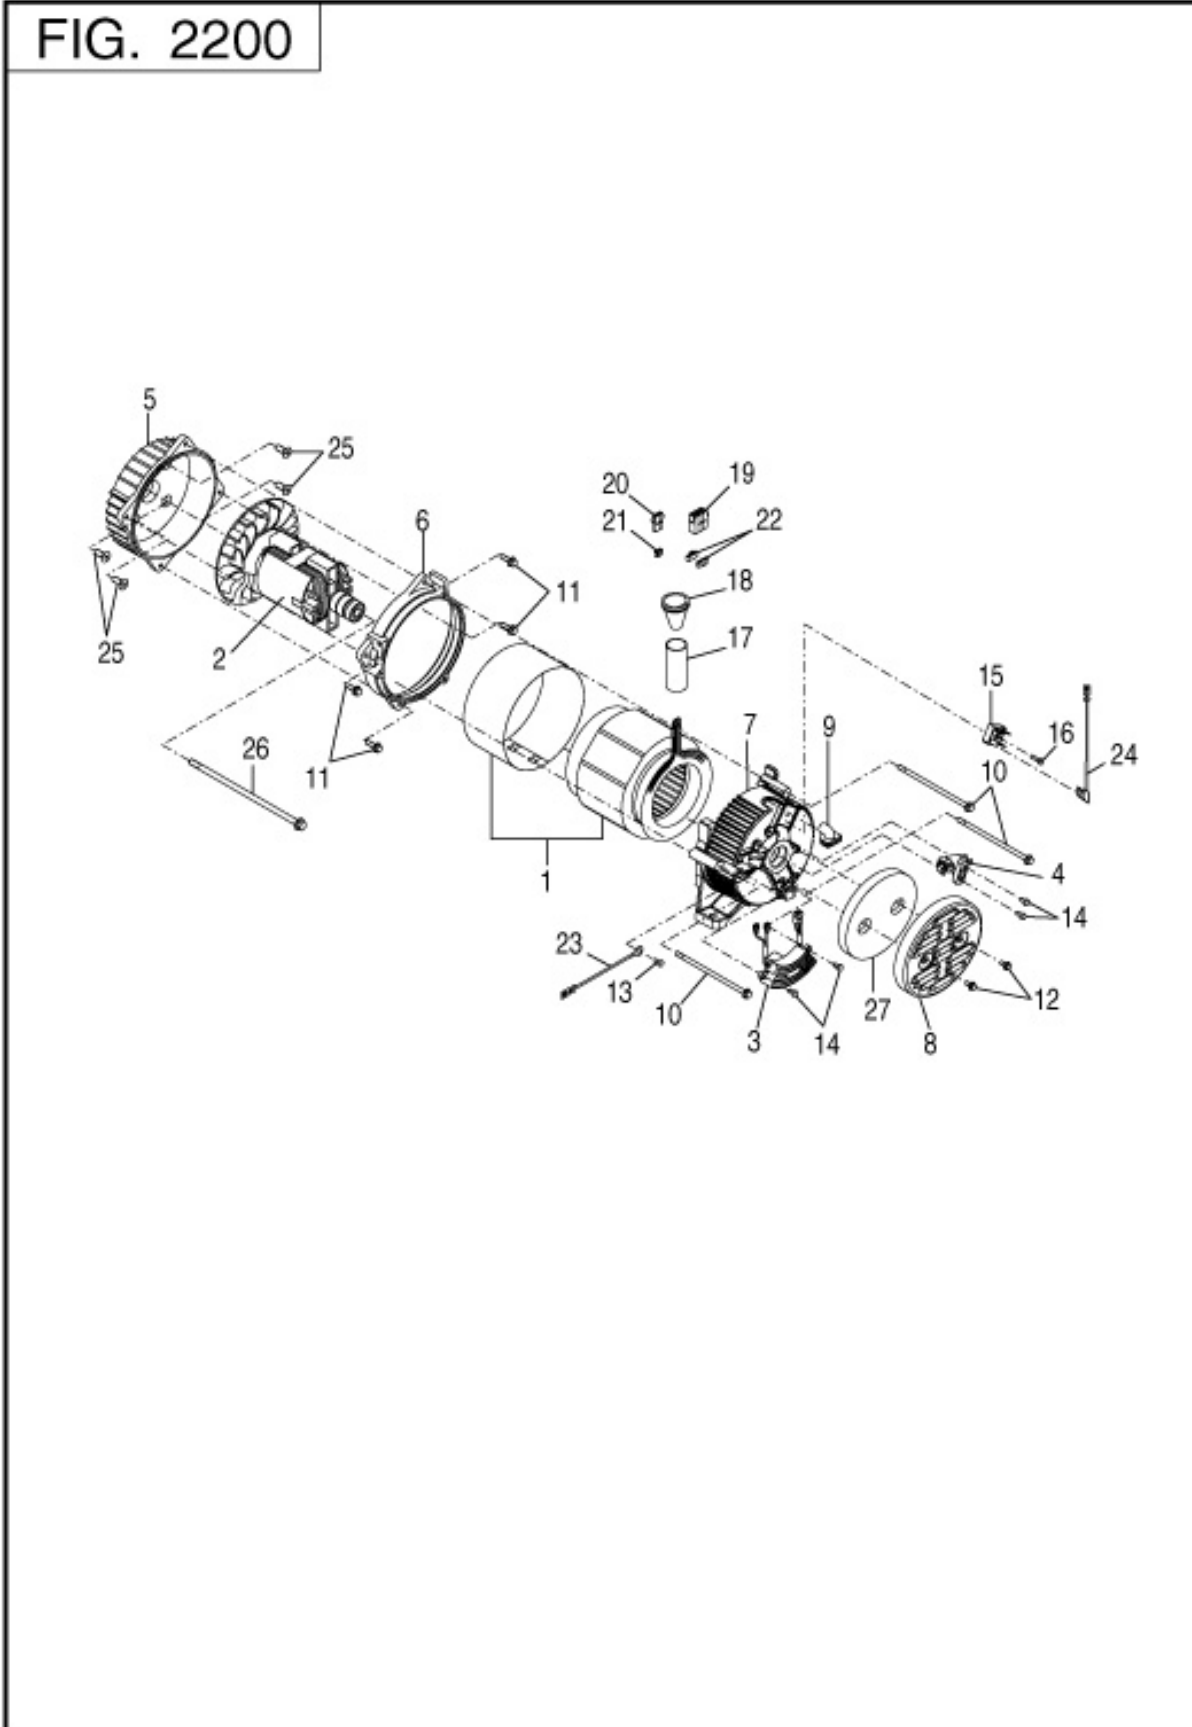

22 GENERATOR

REF.	PART NUMBER	PART NAME	CODE NO.	QTY	REMARKS	INTERCHANGE
1	36A-20005-08	STATOR CP	-	1		RGN15250320002
2	36A-20101-08	ROTOR CP	-	1		RGN15200396002
3	36A-20205-08	AVR CP	-	1		RGN15400196001
4	36A-20300-08	BRUSH CP	-	1		
5	36A-22000-08	GEN BRACKET 1	-	1		
6	36A-22100-08	GEN BRACKET N	-	1		
7	36A-22200-08	GEN BRACKET 2	-	1		
8	36A-23000-08	BRACKET COVER	-	1		
9	36A-25000-08	BUSHING	-	1		
10	36A-21000-08	STATOR BOLT	-	3		
11	36A-80000-08	FLANGE BOLT	-	4		
12	36A-80001-08	FLANGE BOLT	-	2		
13	36A-80100-08	SCREW & WASHER AY	-	1		
14	36A-80002-08	FLANGE BOLT	-	4		
15	36A-25001-08	DIODE CP	-	1		
16	36A-80101-08	SCREW & WASHER AY	-	1		
17	36A-25002-08	TUBE	-	1		
18	36A-25003-08	GROMMET	-	1		
19	36A-70000-08	CONNECTOR(6P)	-	1		
20	36A-70002-08	CONNECTOR(2P)	-	1		
21	36A-70101-08	RETAINER(2P)	-	1		
22	36A-70100-08	RETAINER(3P)	-	2		
23	36A-71000-08	WIRE(GREEN)	-	1		
24	36A-71001-08	WIRE(WHITE)	-	1		
25	36A-80200-08	SCREW	-	4		
26	36A-21100-08	ROTOR BOLT	-	1		
27	36A-25004-08	SPONGE(FILTER)	-	1		