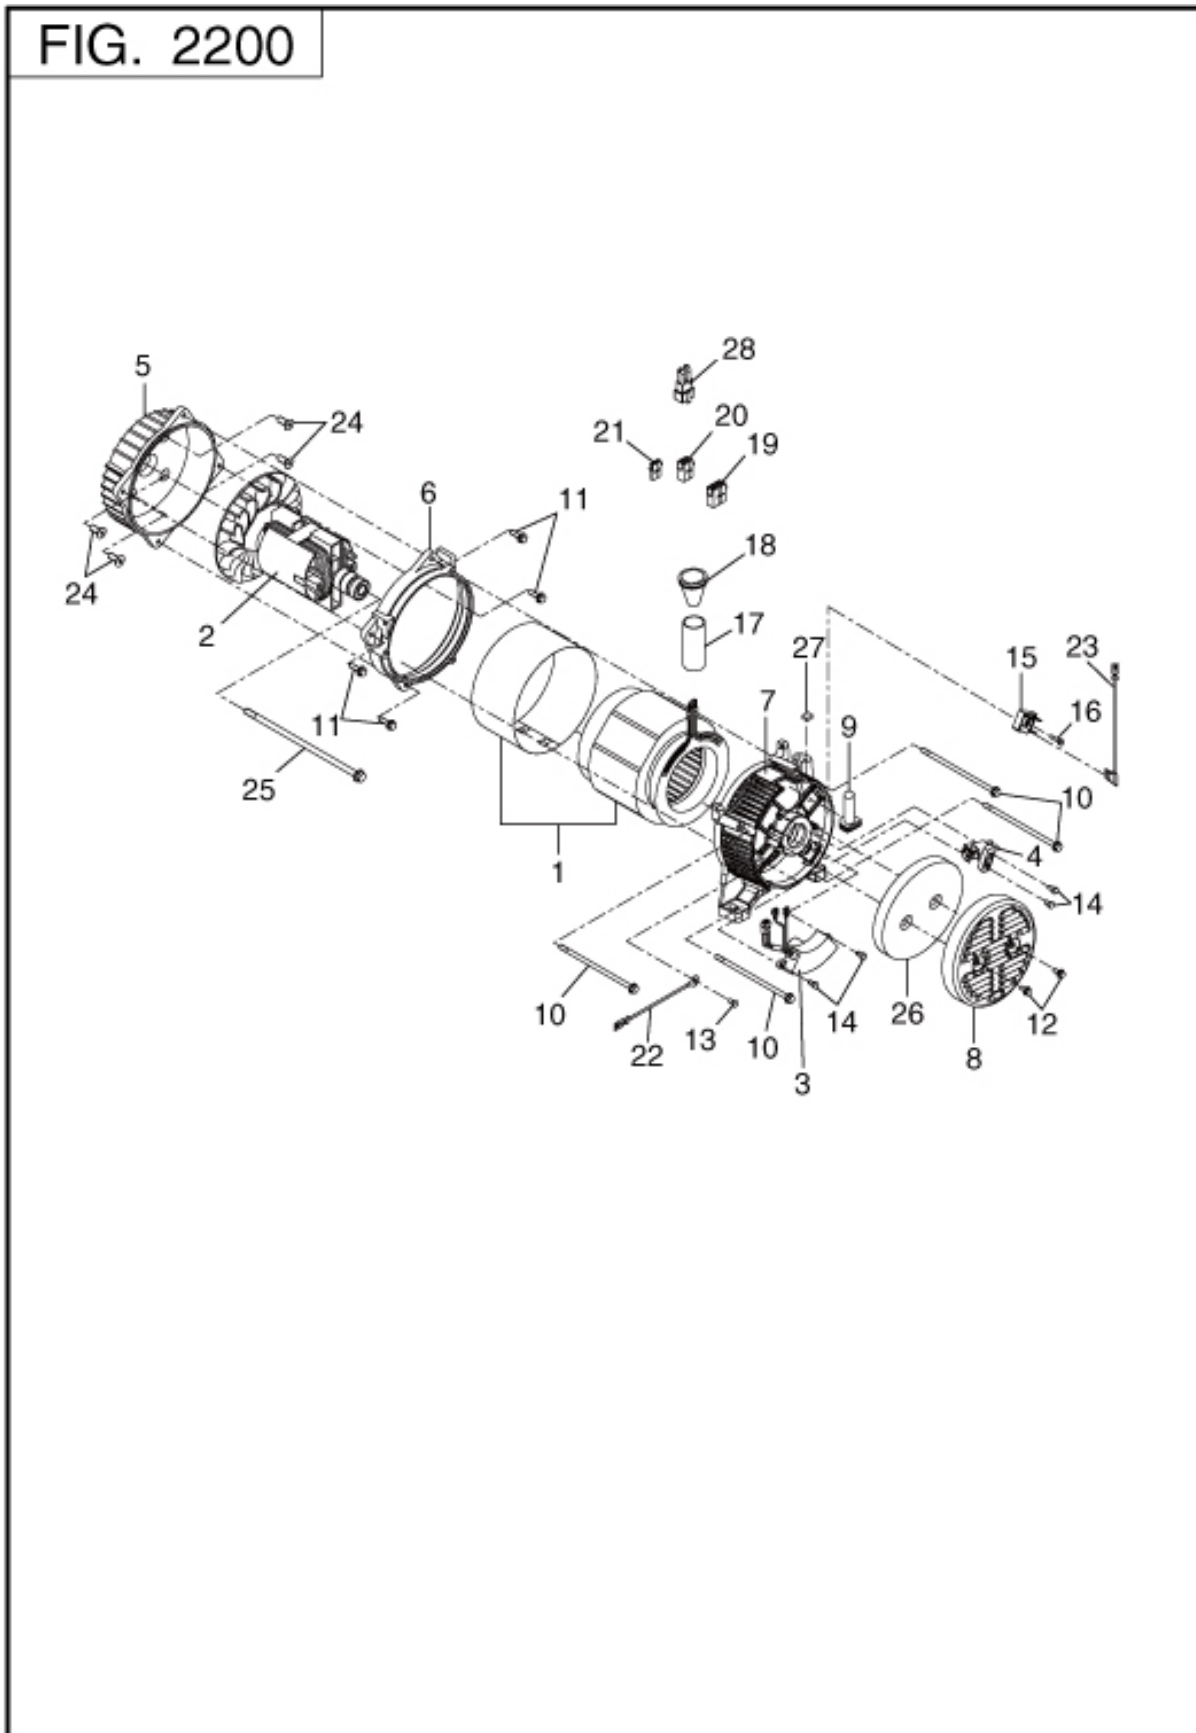

22 GENERATOR

REF.	PART NUMBER	PART NAME	CODE NO.	QTY	REMARKS	INTERCHANGE
1	RGN15250346002	STATOR CP	-	1		
2	RGN15200455002	ROTOR CP	-	1		
3	RGN15400223001	AVR CP	-	1		
4	36A-20300-08	BRUSH CP	-	1		
5	36D-22000-08	GEN BRACKET 1	-	1		
6	36C-22100-08	GEN BRACKET N	-	1		
7	36C-22200-08	GEN BRACKET 2	-	1		
8	36C-23000-08	BRACKET COVER	-	1		
9	RGN15350550000	BUSHING	-	1		
10	RGN15550190000	STATOR BOLT M6-165	-	4		
11	36A-80005-08	FLANGE BOLT	-	4		
12	36A-80001-08	FLANGE BOLT	-	2		
13	36A-80100-08	SCREW & WASHER AY	-	1		
14	36A-80002-08	FLANGE BOLT	-	4		
15	36A-25001-08	DIODE CP	-	1		
16	RGN19SF4904014	FLANGE BOLT M4-14	-	1		
17	RGN15350699000	TUBE	-	1		
18	36A-25003-08	GROMMET	-	1		
19	36A-70002-08	CONNECTOR(2P)	-	1		
20	36A-70004-08	CONNECTOR(4P)	-	1		
21	36A-70000-08	CONNECTOR(6P)	-	1		
22	36A-71013-08	WIRE(GREEN)	-	1		
23	36A-71001-08	WIRE(WHITE)	-	1		
24	RGN15550309000	SCREW M8-20	-	4		
25	RGN15550410000	ROTOR BOLT M8-245	-	1		
26	RGN15350594000	SPONGE(FILTER)	-	1		
27	RGN15350592000	SPONGE	-	2		
28	36A-70005-08	CONNECTOR AY	-	1		