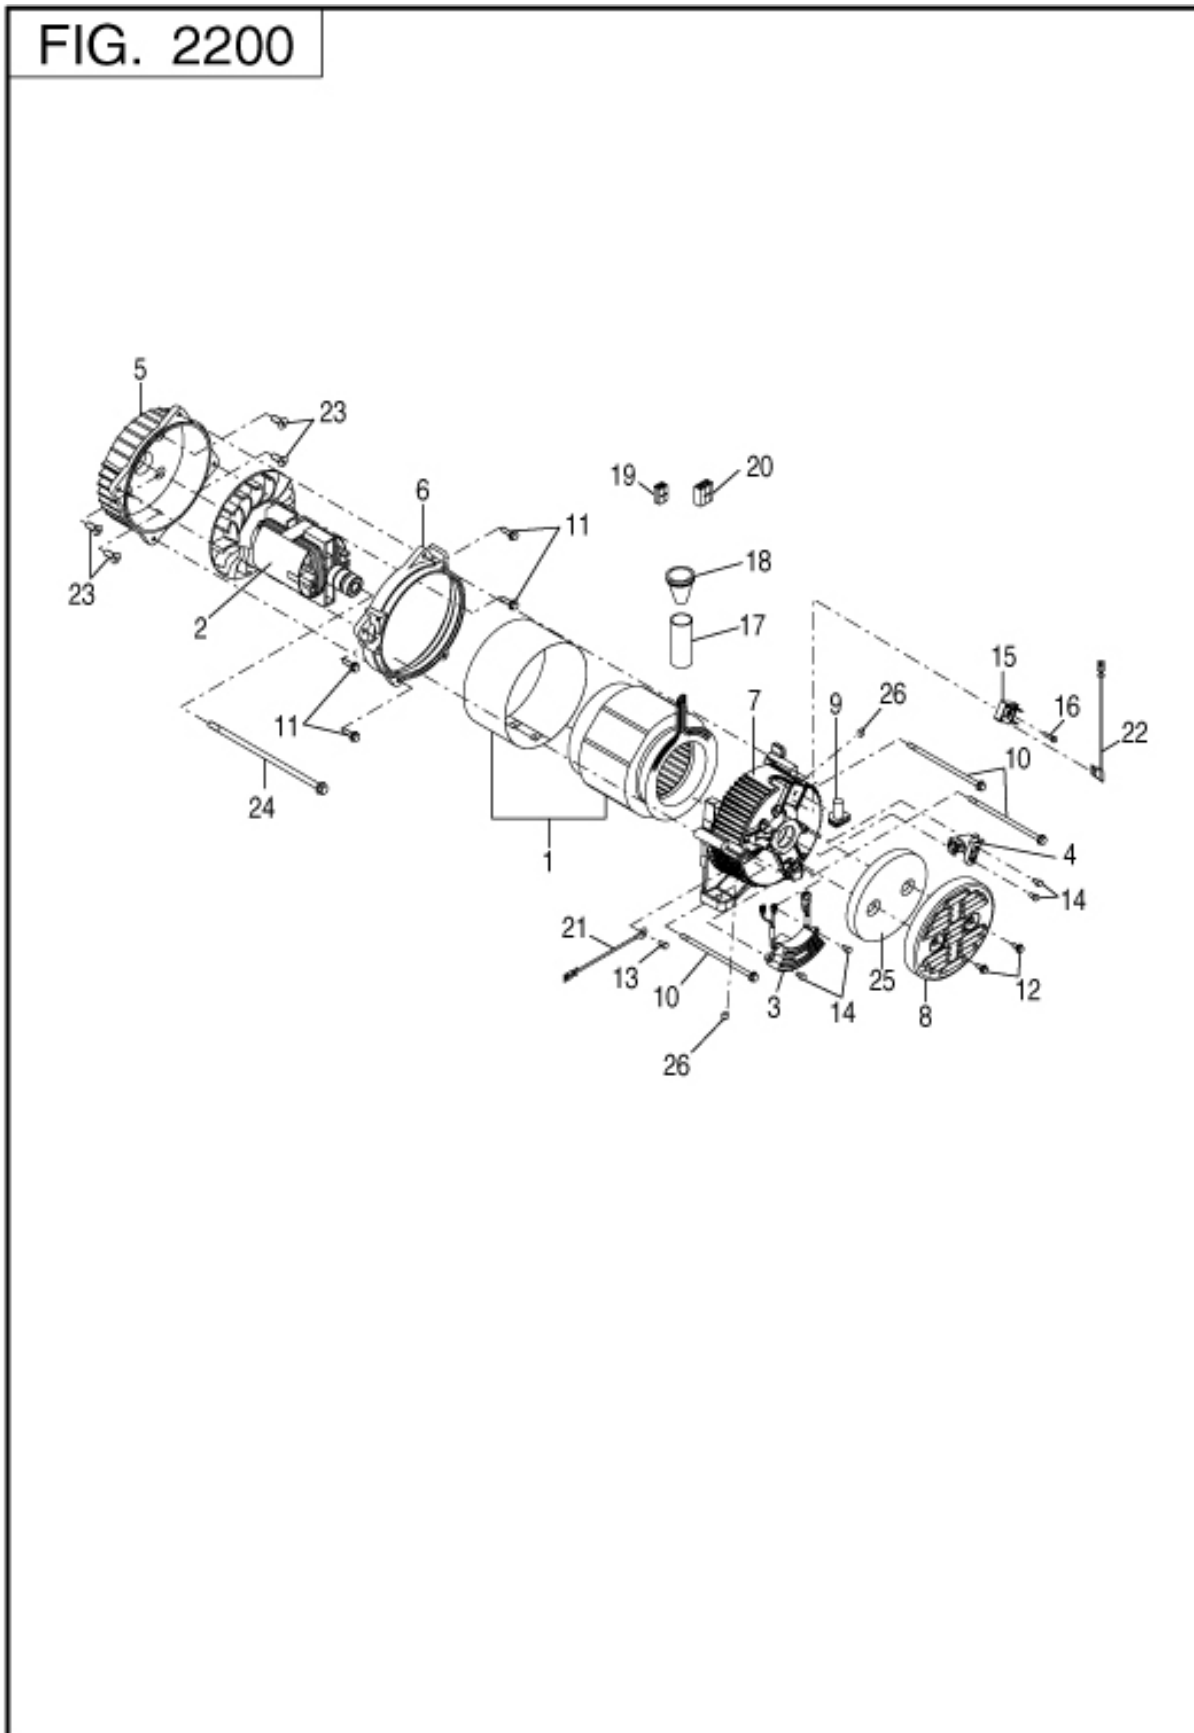

22 GENERATOR

REF.	PART NUMBER	PART NAME	CODE NO.	QTY	REMARKS	INTERCHANGE
1	RGN15250444000	STATOR CP	-	1		RGN15250444002
2	36B-20101-08	ROTOR CP	-	1		RGN15200399002
3	36B-20205-08	AVR CP	-	1		RGN15400205001
4	36A-20300-08	BRUSH CP	-	1		
5	36A-22000-08	GEN BRACKET 1	-	1		
6	36A-22100-08	GEN BRACKET N	-	1		
7	36A-22200-08	GEN BRACKET 2	-	1		
8	36A-23000-08	BRACKET COVER	-	1		
9	RGN15350582000	BUSHING	-	1		
10	RGN15550302000	STATOR BOLT M6-165	-	3		
11	RGN15550305000	FLANGE BOLT M6-20	-	4		
12	RGN15550306000	FLANGE BOLT M5-20	-	2		
13	RGN15550307000	SCREW & WASHER AY	-	1		
14	RGN15550308000	FLANGE BOLT M5-16	-	4		
15	RGN15400389000	DIODE CP	-	1		
16	RGN15550289000	FLANGE BOLT M4-18	-	1		
17	RGN15350585000	TUBE	-	1		
18	RGN15350584000	GROMMET	-	1		
19	RGN15400398000	CONNECTOR(4P)	-	1		
20	RGN15400399000	CONNECTOR(6P)	-	1		
21	RGN15501989000	WIRE(GREEN)	-	1		
22	RGN15501988000	WIRE(WHITE)	-	1		
23	RGN15550309000	SCREW M8-20	-	4		
24	RGN15550295000	ROTOR BOLT M8-245	-	1		
25	RGN15350593000	SPONGE(FILTER)	-	1		
26	RGN15350592000	SPONGE	-	2		