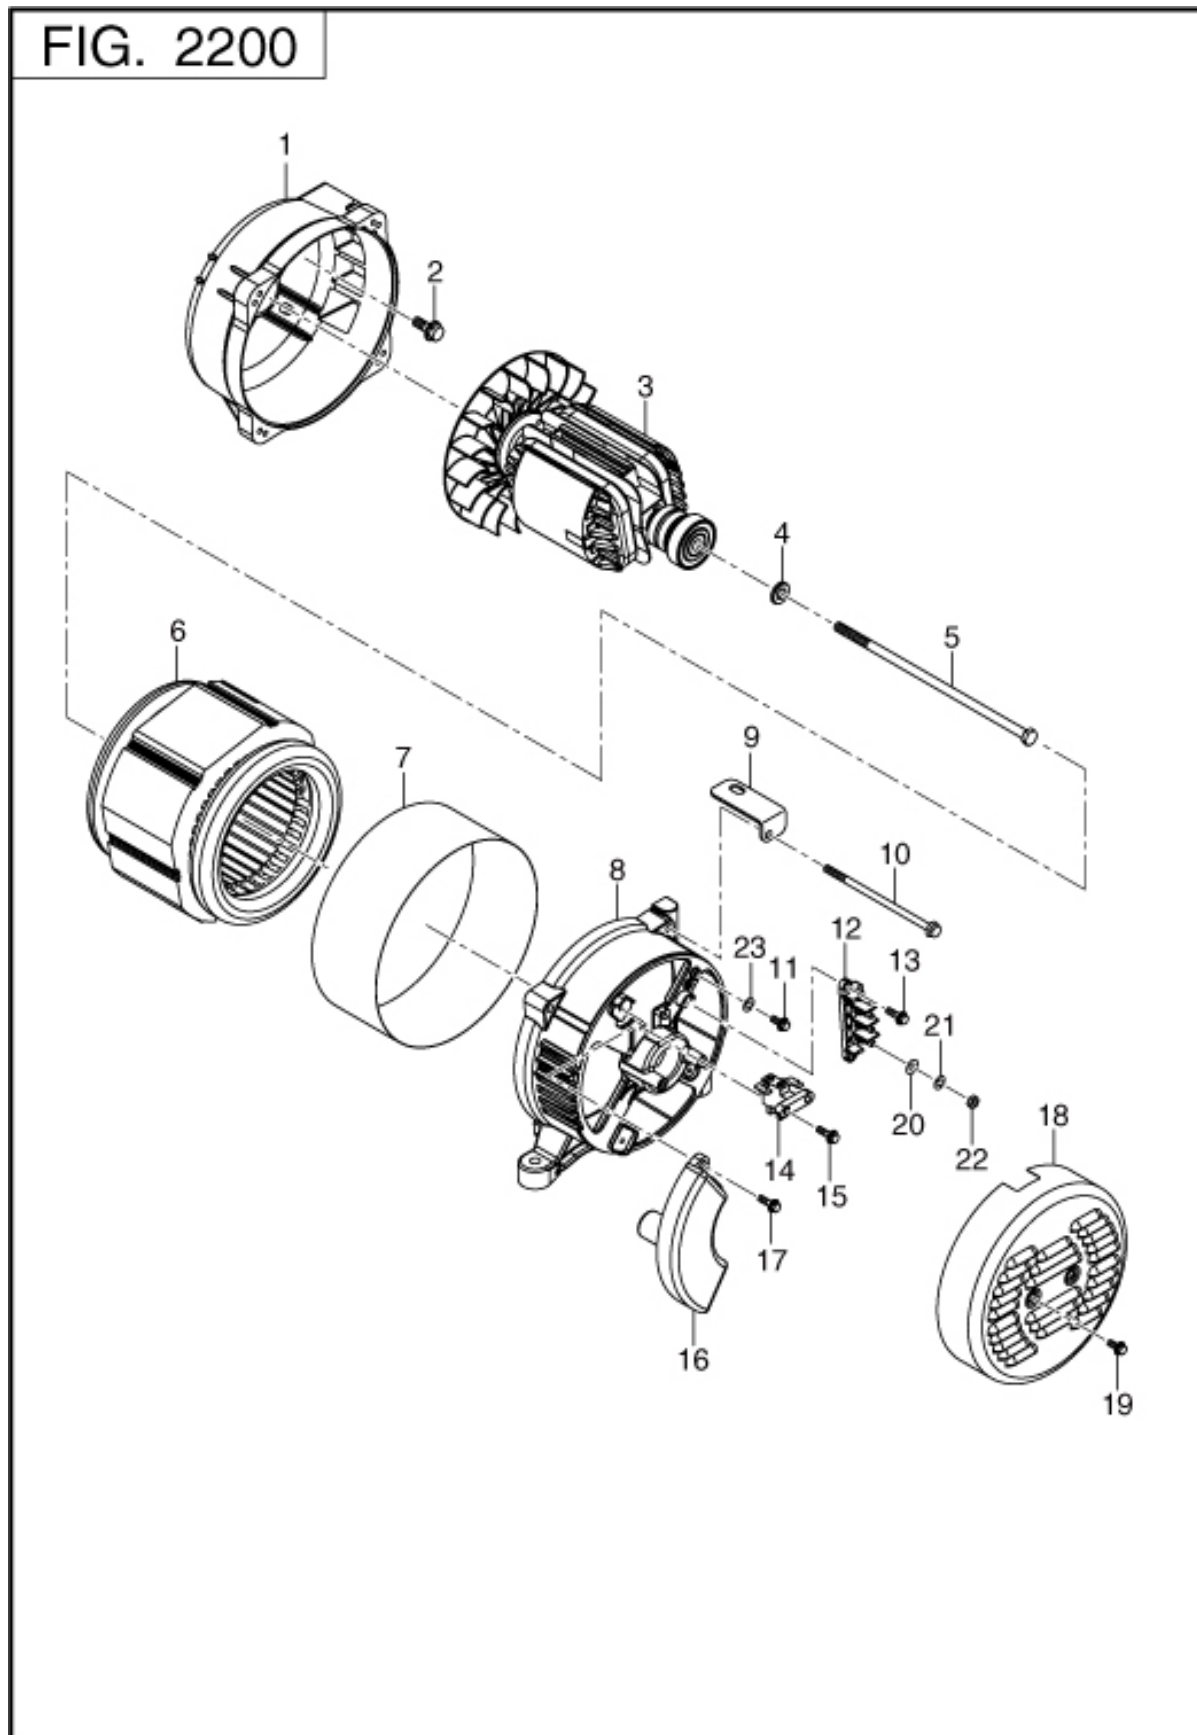

22 GENERATOR

REF.	PART NUMBER	PART NAME	CODE NO.	QTY	REMARKS	INTERCHANGE
1	37EF29H7131A1	FRONT BRACKET	-	1		
2	37D9010508881	BOLT M8X20	-	4		
3	37EF29H716000	ROTOR AY	-	1		
4	37G9290210300	SPRING WASHER	-	1		
5	37E9702208233	ROTOR BOLT M8X233	-	1		
6	37EF29H715000	STATOR AY	-	1		
7	37EF29H715300	STATOR COVER	-	1		
8	37EF29H713110	REAR BRACKET	-	1		
9	37EF29F289200	MUFFLER BRACKET	-	1		
10	37E9010506843	FLANGE BOLT M6X130	-	4		
11	37E9580205016	BOLT M5X16	-	1		
12	37DF24H722000	BASE	-	1		
13	37E9580205016	BOLT M5X16	-	2		
14	37EF29TS00100	BRUSH	-	1		
15	37E9580205016	BOLT M5X16	-	1		
16	37EF29H722A00	AVR	-	1		
17	37E9580205016	BOLT M5X16	-	2		
18	37EF29H717400	END COVER	-	1		
19	37D9580205012	BOLT M5X12	-	2		
20	37E9290205200	WASHER	-	4		
21	37E9290205100	SPRING WASHER	-	4		
22	37E9530205600	NUT M5	-	4		
23	37E9290205100	SPRING WASHER	-	1		