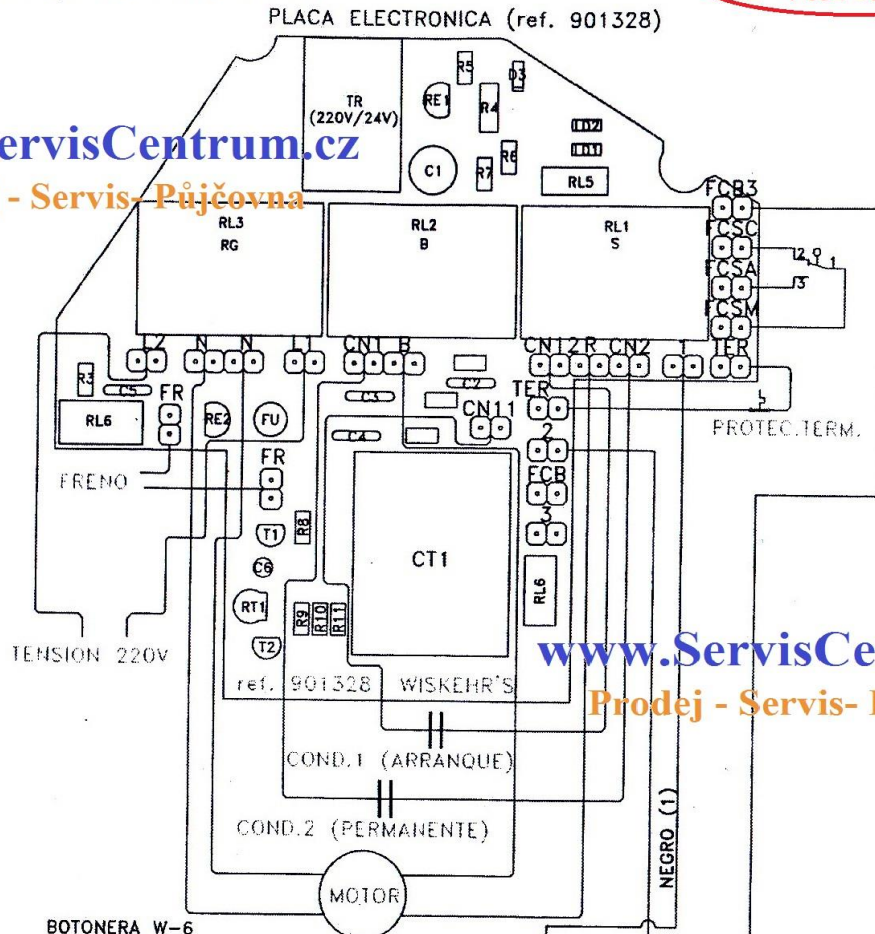

# Elektrická schéma zapojení vrátku EM 304, EM 354 konzole na 24V

WISKEHR'S

COMI30E-I-4

Elektrická schéma zapojení vrátku EM 304, EM 354 ovládání na 24V

Wiskehrs, Haemmerlin ...

1 varianta

[www.ServisCentrum.cz](http://www.ServisCentrum.cz)

Prodej - Servis - Půjčovna

[www.ServisCentrum.cz](http://www.ServisCentrum.cz)

Prodej - Servis - Půjčovna

BOTONERA W-6  
REF.: 900355

[www.ServisCentrum.cz](http://www.ServisCentrum.cz)

Prodej - Servis - Půjčovna

## Elektrická schéma zapojení vrátku EM 304, EM 354 ovládání na 24V

Wiskehrs, Haemmerlin ...

**2 varianta**