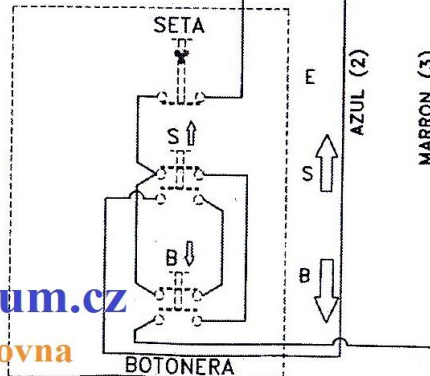

# Elektrická schéma zapojení vrátku EM 304, EM 354 konzole na 24V

WISKEHR'S

COMI30E-I-4

Elektrická schéma zapojení vrátku EM 304, EM 354 ovládání na 24V

Wiskehrs, Haemmerlin ...

1 varianta

[www.ServisCentrum.cz](http://www.ServisCentrum.cz)

Prodej - Servis - Půjčovna

[www.ServisCentrum.cz](http://www.ServisCentrum.cz)

Prodej - Servis - Půjčovna

BOTONERA W-6  
REF.: 900355

[www.ServisCentrum.cz](http://www.ServisCentrum.cz)

Prodej - Servis - Půjčovna

## Elektrická schéma zapojení vrátku EM 304, EM 354 ovládání na 24V

Wiskehrs, Haemmerlin ...

**2 varianta**